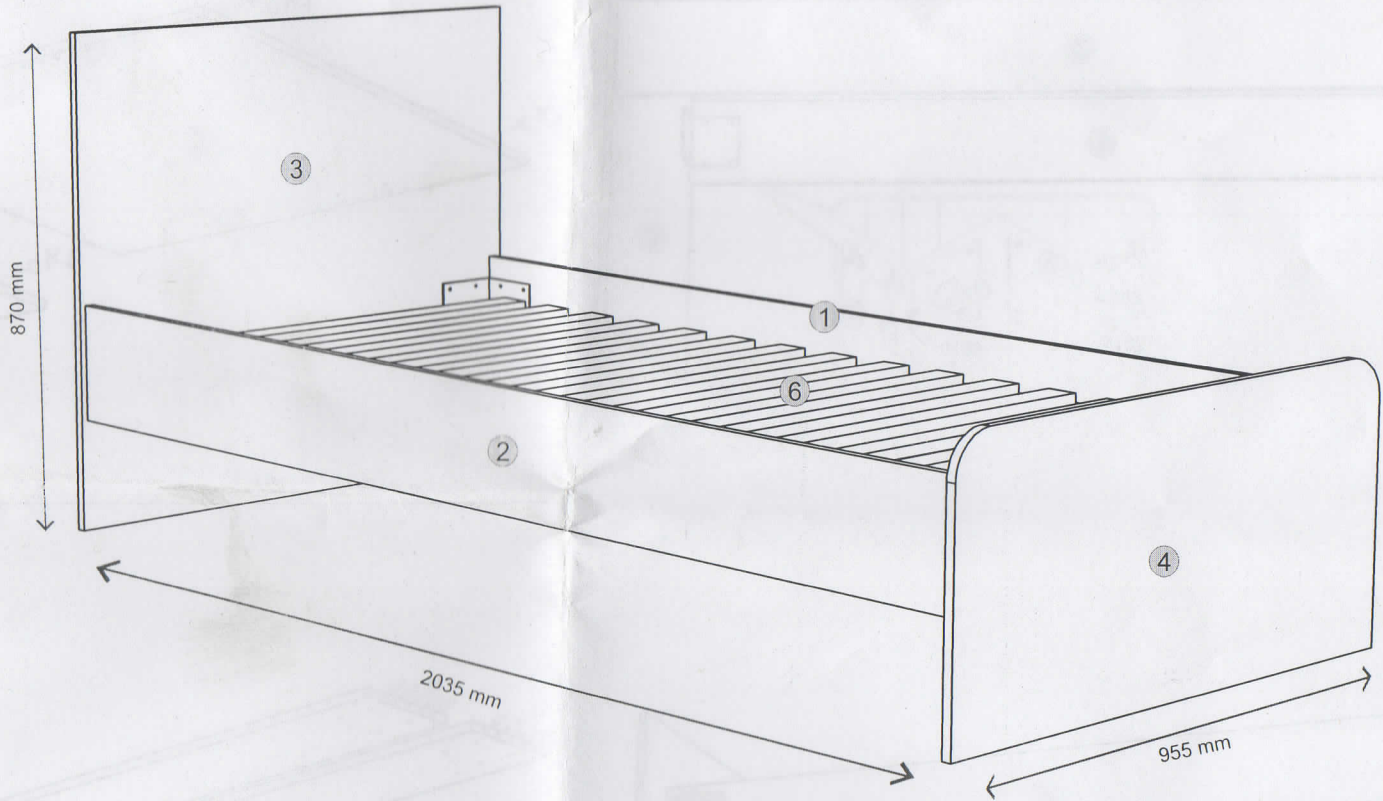

Instalation manual

ALEX: Bed 90

Element symbol	Dimensions				Code	Package
	W	L	H	Q		
1	200	2000	16	1	A - 103	2/2
2	200	2000	16	1	A - 104	2/2
3	860	954	16	1	A - 004	1/1
4	455	954	16	1	A - 005	1/1
5	1880	30	25	2		2/2
6	786	2000	20	1		

1

2

3

4

5