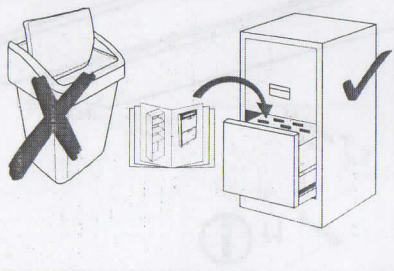

Instalation manual

ALEX: Bed 90

Element symbol	Dimensions				Code	Package
	W	L	H	Q		
1	200	2000	16	1	A - 103	2/2
2	200	2000	16	1	A - 104	2/2
3	860	954	16	1	A - 004	1/1
4	455	954	16	1	A - 005	1/1
5	1880	30	25	2		2/2
6	786	2000	20	1		