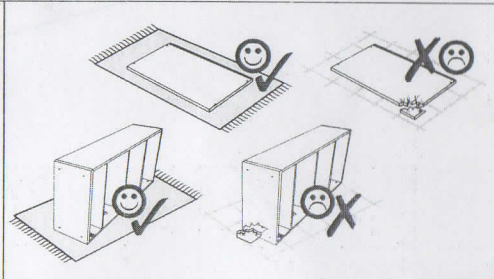

Instalation manual

ALEX: Bed 90

Element symbol	Dimensions				Code	Package
	W	L	H	Q		
1	200	2000	16	1	A - 103	2/2
2	200	2000	16	1	A - 104	2/2
3	860	954	16	1	A - 004	1/1
4	455	954	16	1	A - 005	1/1
5	1880	30	25	2		2/2
6	786	2000	20	1		