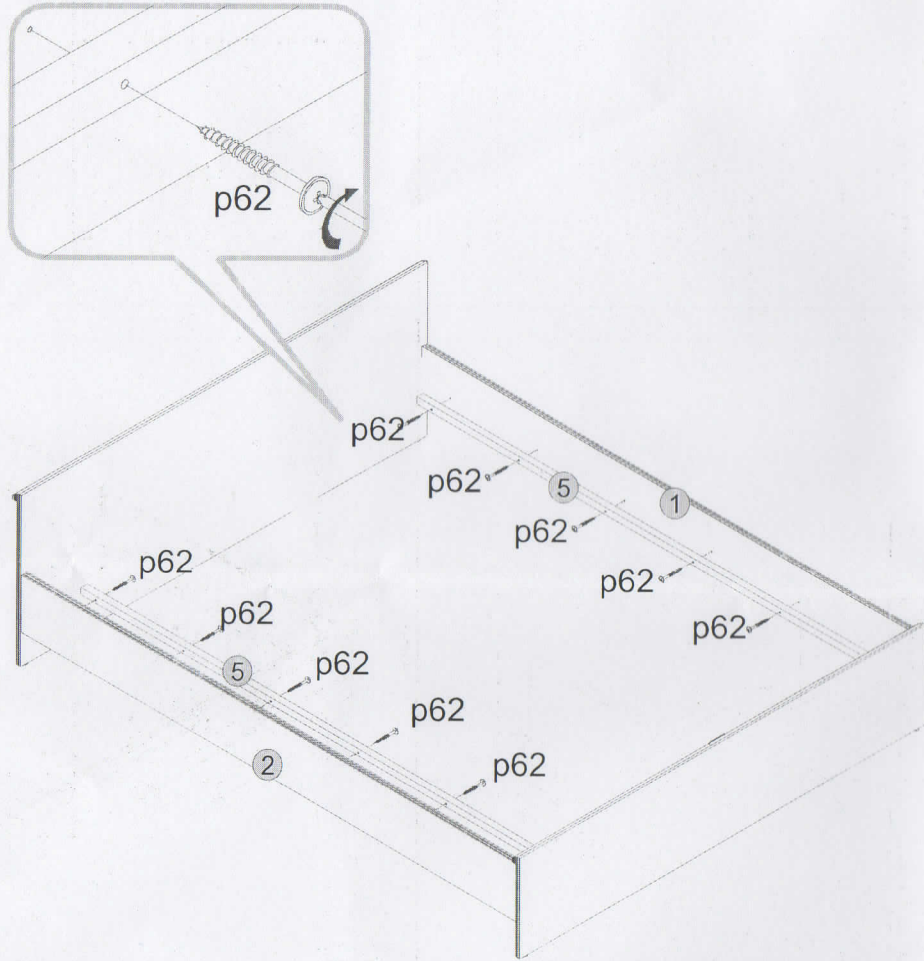

Instalation manual

ALEX: Bed 90

Element symbol	Dimensions				Code	Package
	W	L	H	Q		
1	200	2000	16	1	A - 103	2/2
2	200	2000	16	1	A - 104	2/2
3	860	954	16	1	A - 004	1/1
4	455	954	16	1	A - 005	1/1
5	1880	30	25	2		2/2
6	786	2000	20	1		

1

2

3

4

5