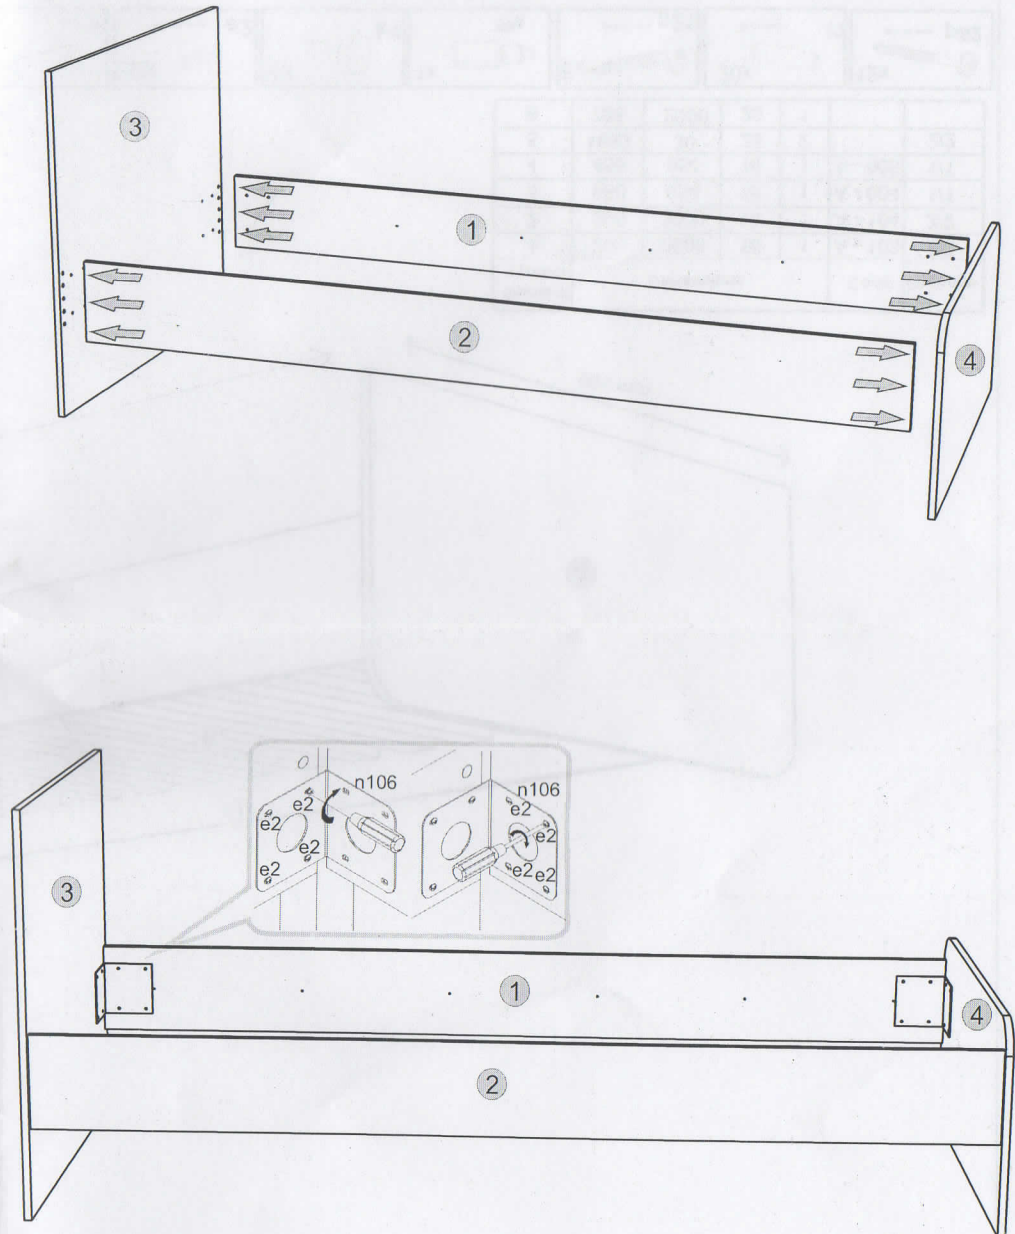

Instalation manual

ALEX: Bed 90

Element symbol	Dimensions				Code	Package
	W	L	H	Q		
1	200	2000	16	1	A - 103	2/2
2	200	2000	16	1	A - 104	2/2
3	860	954	16	1	A - 004	1/1
4	455	954	16	1	A - 005	1/1
5	1880	30	25	2		2/2
6	786	2000	20	1		

1

2

3

4

5