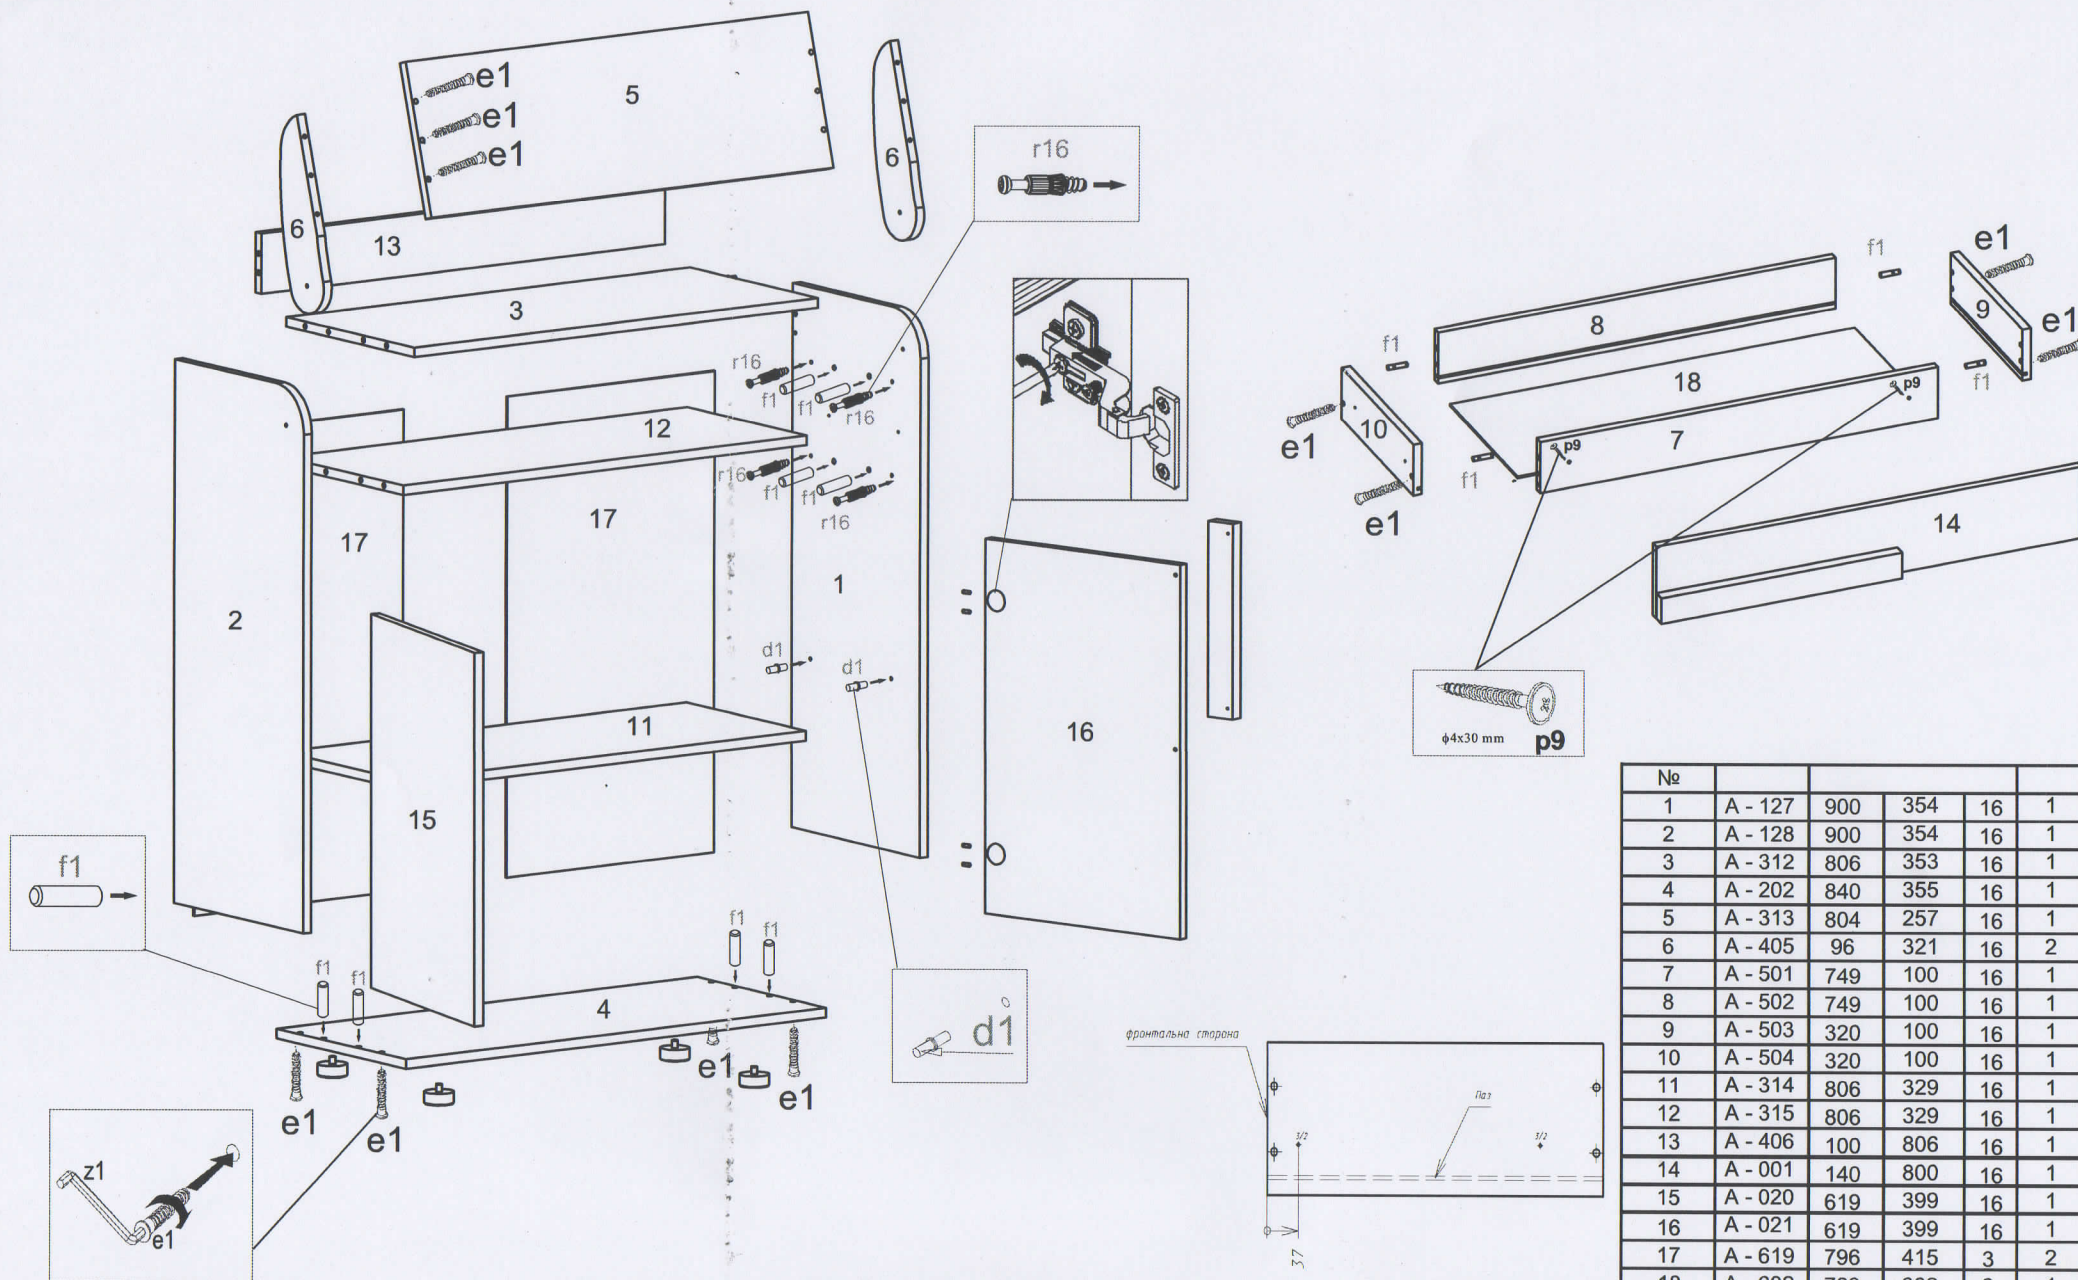

AIDONITSA

ΟΔΗΓΙΕΣ ΑΡΜΟΛΟΓΗΣΗΣ

ALEX ΑΛΛΑΞΙΕΡΑ 2D1S

www.aidonitsa.gr

12x φ3.5x13 mm p1	1x φ5x50 mm p17	1x 300 mm lb			
8x s1	8x φ16 s2	1x φ10x50 mm f3	40x l1	4x 48x10mm k43	4x φ4x35 mm p26
8x φ15x12mm #16 r1	8x r16	2x φ4x30mm p21	10x φ3.5x16 mm p25	1x z1	1x n26
4x a143	4x b119	4x φ5x17 mm d1	8x φ7x50 mm e1	16x φ8x30 mm f1	1x 50g

№					
1	A - 127	900	354	16	1
2	A - 128	900	354	16	1
3	A - 312	806	353	16	1
4	A - 202	840	355	16	1
5	A - 313	804	257	16	1
6	A - 405	96	321	16	2
7	A - 501	749	100	16	1
8	A - 502	749	100	16	1
9	A - 503	320	100	16	1
10	A - 504	320	100	16	1
11	A - 314	806	329	16	1
12	A - 315	806	329	16	1
13	A - 406	100	806	16	1
14	A - 001	140	800	16	1
15	A - 020	619	399	16	1
16	A - 021	619	399	16	1
17	A - 619	796	415	3	2
18	A - 602	763	302	3	1