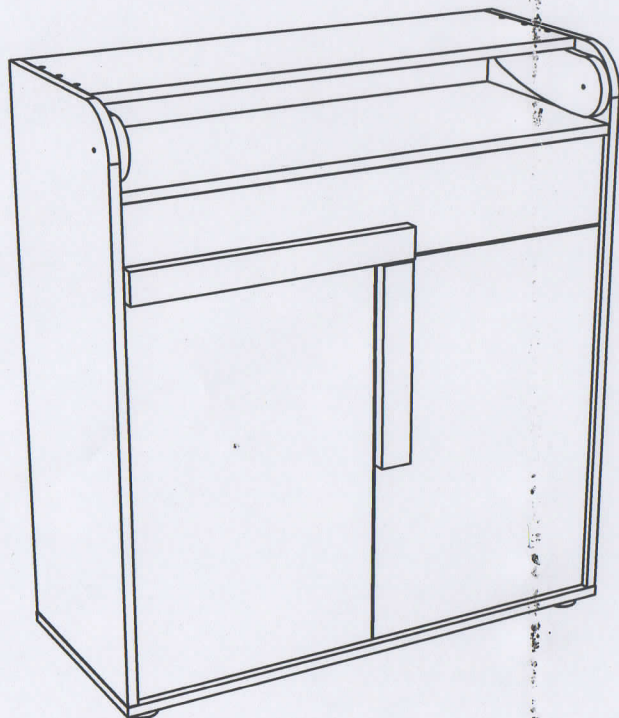

AIDONITSA

ΟΔΗΓΙΕΣ ΑΡΜΟΛΟΓΗΣΗΣ

ALEX ΑΛΛΑΞΙΕΡΑ 2D1S

www.aidonitsa.gr

12x φ3.5x13 mm p1	1x φ5x50 mm p17	1x 300 mm lb			
8x s1	8x φ16 s2	1x φ10x50 mm f3	40x l1	4x 48x10mm k43	4x φ4x35 mm p26
8x φ15x12mm #16 r1	8x r16	2x φ4x30mm p21	10x φ3.5x16 mm p25	1x z1	1x n26
4x a143	4x b119	4x φ5x17 mm d1	8x φ7x50 mm e1	16x φ8x30 mm f1	1x 50g

№					
1	A - 127	900	354	16	1
2	A - 128	900	354	16	1
3	A - 312	806	353	16	1
4	A - 202	840	355	16	1
5	A - 313	804	257	16	1
6	A - 405	96	321	16	2
7	A - 501	749	100	16	1
8	A - 502	749	100	16	1
9	A - 503	320	100	16	1
10	A - 504	320	100	16	1
11	A - 314	806	329	16	1
12	A - 315	806	329	16	1
13	A - 406	100	806	16	1
14	A - 001	140	800	16	1
15	A - 020	619	399	16	1
16	A - 021	619	399	16	1
17	A - 619	796	415	3	2
18	A - 602	763	302	3	1