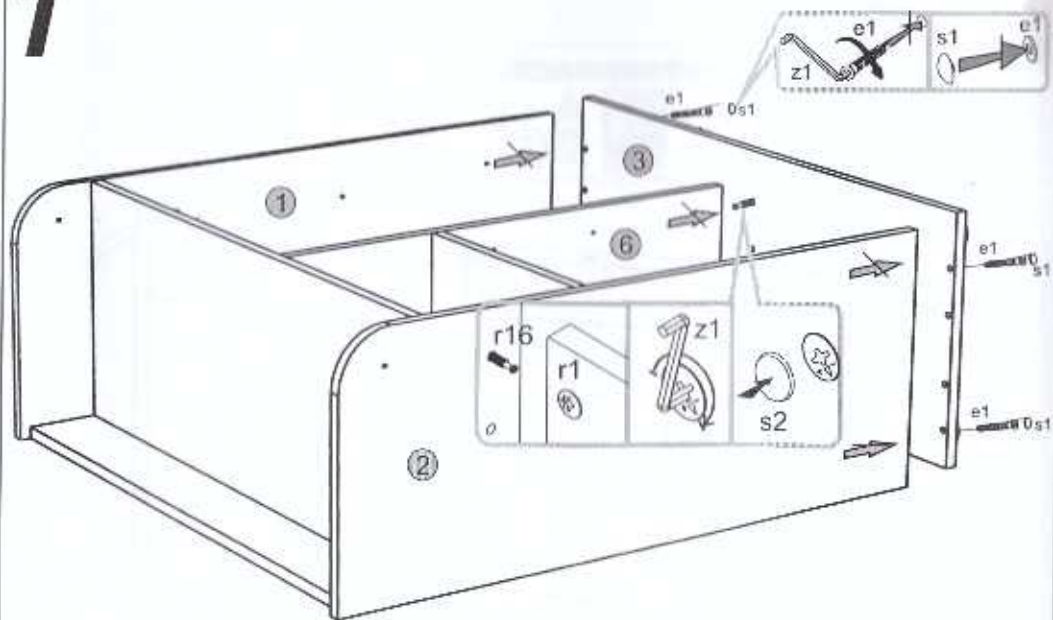

Instalation manual

ALEX: Chest 1D3S

Element symbol	Dimensions			Code	Package	
1	900	354	16	1	A-140	1/1
2	900	354	16	1	A-141	1/1
3	840	355	16	1	A-241	1/1
4	806	353	16	1	A-341	1/1
5	804	257	16	1	A-342	1/1
6	768	326	16	1	A-143	1/1
7	395	326	16	1	A-344	1/1
8	395	326	16	1	A-343	1/1
9	806	100	16	1	A-441	1/1
10	321	96	16	2	A-144	1/1
11	762	399	16	1	A-041	1/1
12	338	120	16	3	A-541	1/1
13	338	120	16	3	A-542	1/1
14	300	120	16	3	A-543	1/1
15	300	120	16	3	A-544	1/1
16	161	398	16	3	A-042	1/1
17	352	282	3	3	A-641	1/1
18	786	412	3	2	A-642	1/1

1**2****3****4**

5**7****6****8**

9

10

11

12

13