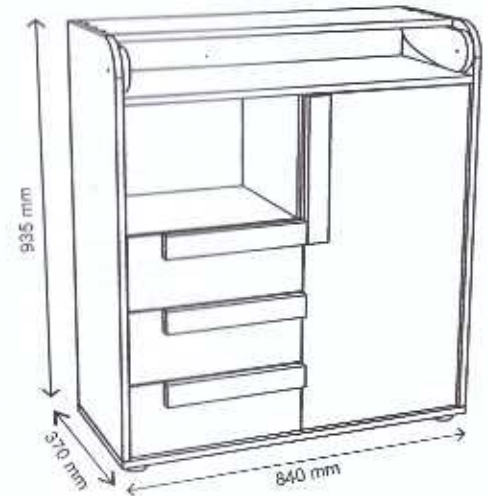

Instalation manual

ALEX: Chest 1D3S

Element symbol	Dimensions			Code	Package	
1	900	354	16	1	A-140	1/1
2	900	354	16	1	A-141	1/1
3	840	355	16	1	A-241	1/1
4	806	353	16	1	A-341	1/1
5	804	257	16	1	A-342	1/1
6	768	326	16	1	A-143	1/1
7	395	326	16	1	A-344	1/1
8	395	326	16	1	A-343	1/1
9	806	100	16	1	A-441	1/1
10	321	96	16	2	A-144	1/1
11	762	399	16	1	A-041	1/1
12	338	120	16	3	A-541	1/1
13	338	120	16	3	A-542	1/1
14	300	120	16	3	A-543	1/1
15	300	120	16	3	A-544	1/1
16	161	398	16	3	A-042	1/1
17	352	282	3	3	A-641	1/1
18	786	412	3	2	A-642	1/1

1**2****3****4**

5**7****6****8**

9

10

11

12

13