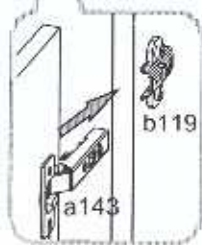

Instalation manual

ALEX: Chest 1D3S

Element symbol	Dimensions			Code	Package	
1	900	354	16	1	A-140	1/1
2	900	354	16	1	A-141	1/1
3	840	355	16	1	A-241	1/1
4	806	353	16	1	A-341	1/1
5	804	257	16	1	A-342	1/1
6	768	326	16	1	A-143	1/1
7	395	326	16	1	A-344	1/1
8	395	326	16	1	A-343	1/1
9	806	100	16	1	A-441	1/1
10	321	96	16	2	A-144	1/1
11	762	399	16	1	A-041	1/1
12	338	120	16	3	A-541	1/1
13	338	120	16	3	A-542	1/1
14	300	120	16	3	A-543	1/1
15	300	120	16	3	A-544	1/1
16	161	398	16	3	A-042	1/1
17	352	282	3	3	A-641	1/1
18	786	412	3	2	A-642	1/1

1**2****3****4**

5**7****6****8**

9

10

11

12

13