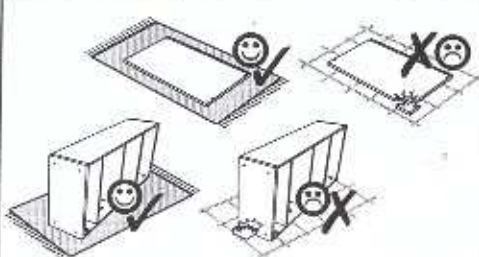

Instalation manual

ALEX: Chest 1D3S

Element symbol	Dimensions			Code	Package	
1	900	354	16	1	A-140	1/1
2	900	354	16	1	A-141	1/1
3	840	355	16	1	A-241	1/1
4	806	353	16	1	A-341	1/1
5	804	257	16	1	A-342	1/1
6	768	326	16	1	A-143	1/1
7	395	326	16	1	A-344	1/1
8	395	326	16	1	A-343	1/1
9	806	100	16	1	A-441	1/1
10	321	96	16	2	A-144	1/1
11	762	399	16	1	A-041	1/1
12	338	120	16	3	A-541	1/1
13	338	120	16	3	A-542	1/1
14	300	120	16	3	A-543	1/1
15	300	120	16	3	A-544	1/1
16	161	398	16	3	A-042	1/1
17	352	282	3	3	A-641	1/1
18	786	412	3	2	A-642	1/1

1**2****3****4**

5**7****6****8**

9

10

11

12

13