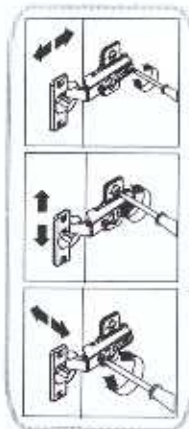

Instalation manual

ALEX: Chest 1D3S

Element symbol	Dimensions			Code	Package	
1	900	354	16	1	A-140	1/1
2	900	354	16	1	A-141	1/1
3	840	355	16	1	A-241	1/1
4	806	353	16	1	A-341	1/1
5	804	257	16	1	A-342	1/1
6	768	326	16	1	A-143	1/1
7	395	326	16	1	A-344	1/1
8	395	326	16	1	A-343	1/1
9	806	100	16	1	A-441	1/1
10	321	96	16	2	A-144	1/1
11	762	399	16	1	A-041	1/1
12	338	120	16	3	A-541	1/1
13	338	120	16	3	A-542	1/1
14	300	120	16	3	A-543	1/1
15	300	120	16	3	A-544	1/1
16	161	398	16	3	A-042	1/1
17	352	282	3	3	A-641	1/1
18	786	412	3	2	A-642	1/1

1**2****3****4**

5**7****6****8**

9

10

11

12

13