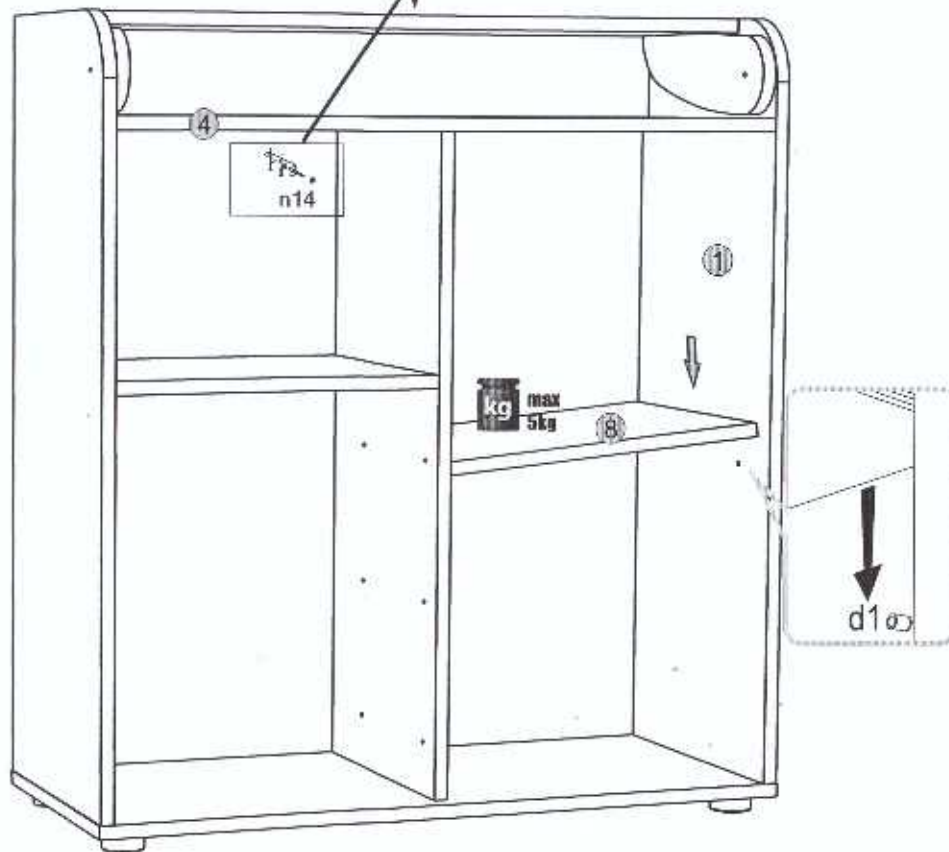

Instalation manual

ALEX: Chest 1D3S

Element symbol	Dimensions			Code	Package	
1	900	354	16	1	A-140	1/1
2	900	354	16	1	A-141	1/1
3	840	355	16	1	A-241	1/1
4	806	353	16	1	A-341	1/1
5	804	257	16	1	A-342	1/1
6	768	326	16	1	A-143	1/1
7	395	326	16	1	A-344	1/1
8	395	326	16	1	A-343	1/1
9	806	100	16	1	A-441	1/1
10	321	96	16	2	A-144	1/1
11	762	399	16	1	A-041	1/1
12	338	120	16	3	A-541	1/1
13	338	120	16	3	A-542	1/1
14	300	120	16	3	A-543	1/1
15	300	120	16	3	A-544	1/1
16	161	398	16	3	A-042	1/1
17	352	282	3	3	A-641	1/1
18	786	412	3	2	A-642	1/1

1**2****3****4**

5**7****6****8**

9

10

11

12

13