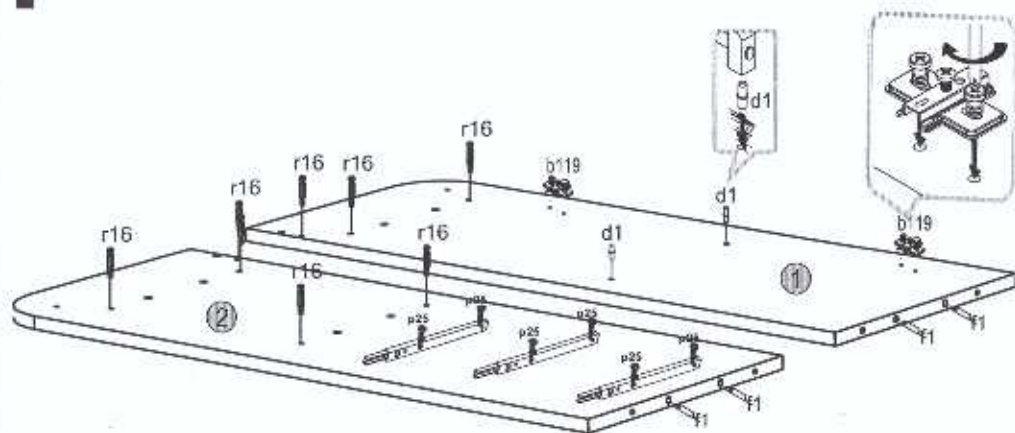

Instalation manual

ALEX: Chest 1D3S

Element symbol	Dimensions			Code	Package	
1	900	354	16	1	A-140	1/1
2	900	354	16	1	A-141	1/1
3	840	355	16	1	A-241	1/1
4	806	353	16	1	A-341	1/1
5	804	257	16	1	A-342	1/1
6	768	326	16	1	A-143	1/1
7	395	326	16	1	A-344	1/1
8	395	326	16	1	A-343	1/1
9	806	100	16	1	A-441	1/1
10	321	96	16	2	A-144	1/1
11	762	399	16	1	A-041	1/1
12	338	120	16	3	A-541	1/1
13	338	120	16	3	A-542	1/1
14	300	120	16	3	A-543	1/1
15	300	120	16	3	A-544	1/1
16	161	398	16	3	A-042	1/1
17	352	282	3	3	A-641	1/1
18	786	412	3	2	A-642	1/1

1**2****3****4**

5**7****6****8**

9

10

11

12

13