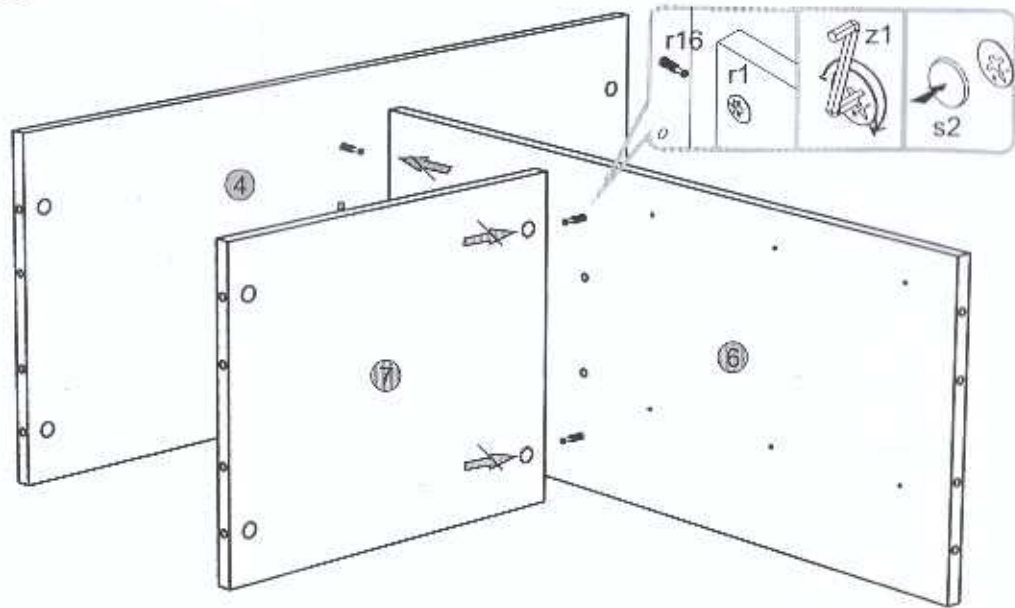

Instalation manual

ALEX: Chest 1D3S

Element symbol	Dimensions			Code	Package	
1	900	354	16	1	A-140	1/1
2	900	354	16	1	A-141	1/1
3	840	355	16	1	A-241	1/1
4	806	353	16	1	A-341	1/1
5	804	257	16	1	A-342	1/1
6	768	326	16	1	A-143	1/1
7	395	326	16	1	A-344	1/1
8	395	326	16	1	A-343	1/1
9	806	100	16	1	A-441	1/1
10	321	96	16	2	A-144	1/1
11	762	399	16	1	A-041	1/1
12	338	120	16	3	A-541	1/1
13	338	120	16	3	A-542	1/1
14	300	120	16	3	A-543	1/1
15	300	120	16	3	A-544	1/1
16	161	398	16	3	A-042	1/1
17	352	282	3	3	A-641	1/1
18	786	412	3	2	A-642	1/1

1**2****3****4**

5**7****6****8**

9

10

11

12

13