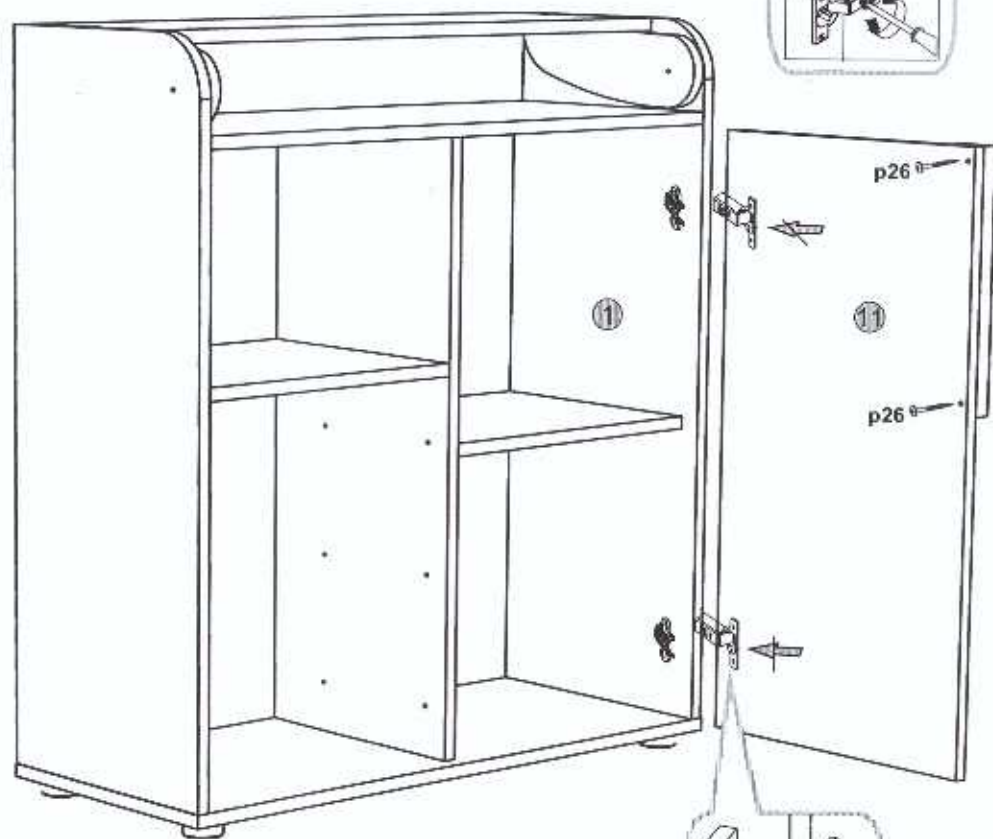

Instalation manual

ALEX: Chest 1D3S

Element symbol	Dimensions			Code	Package	
1	900	354	16	1	A-140	1/1
2	900	354	16	1	A-141	1/1
3	840	355	16	1	A-241	1/1
4	806	353	16	1	A-341	1/1
5	804	257	16	1	A-342	1/1
6	768	326	16	1	A-143	1/1
7	395	326	16	1	A-344	1/1
8	395	326	16	1	A-343	1/1
9	806	100	16	1	A-441	1/1
10	321	96	16	2	A-144	1/1
11	762	399	16	1	A-041	1/1
12	338	120	16	3	A-541	1/1
13	338	120	16	3	A-542	1/1
14	300	120	16	3	A-543	1/1
15	300	120	16	3	A-544	1/1
16	161	398	16	3	A-042	1/1
17	352	282	3	3	A-641	1/1
18	786	412	3	2	A-642	1/1

1**2****3****4**

5**7****6****8**

9

10

11

12

13