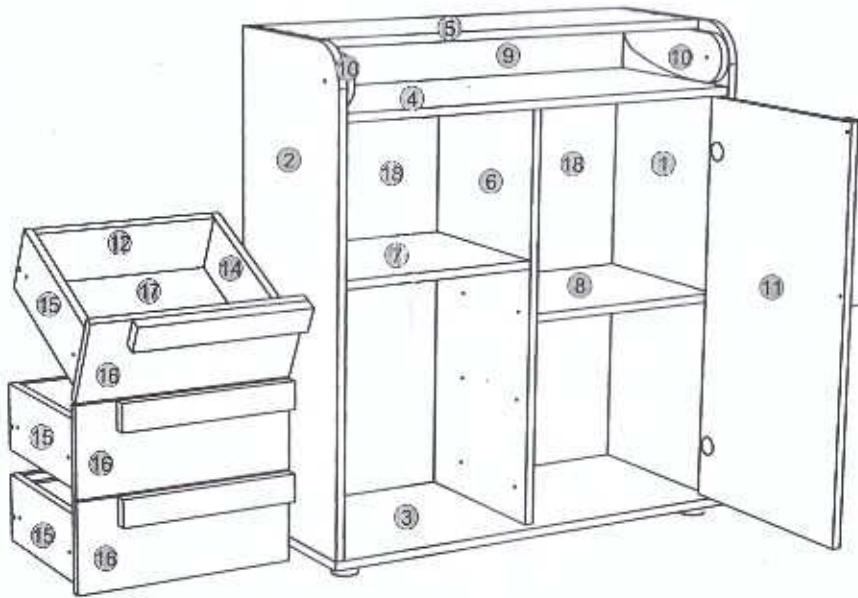

Instalation manual

ALEX: Chest 1D3S

Element symbol	Dimensions			Code	Package	
1	900	354	16	1	A-140	1/1
2	900	354	16	1	A-141	1/1
3	840	355	16	1	A-241	1/1
4	806	353	16	1	A-341	1/1
5	804	257	16	1	A-342	1/1
6	768	326	16	1	A-143	1/1
7	395	326	16	1	A-344	1/1
8	395	326	16	1	A-343	1/1
9	806	100	16	1	A-441	1/1
10	321	96	16	2	A-144	1/1
11	762	399	16	1	A-041	1/1
12	338	120	16	3	A-541	1/1
13	338	120	16	3	A-542	1/1
14	300	120	16	3	A-543	1/1
15	300	120	16	3	A-544	1/1
16	161	398	16	3	A-042	1/1
17	352	282	3	3	A-641	1/1
18	786	412	3	2	A-642	1/1

1**2****3****4**

5**7****6****8**

9

10

11

12

13