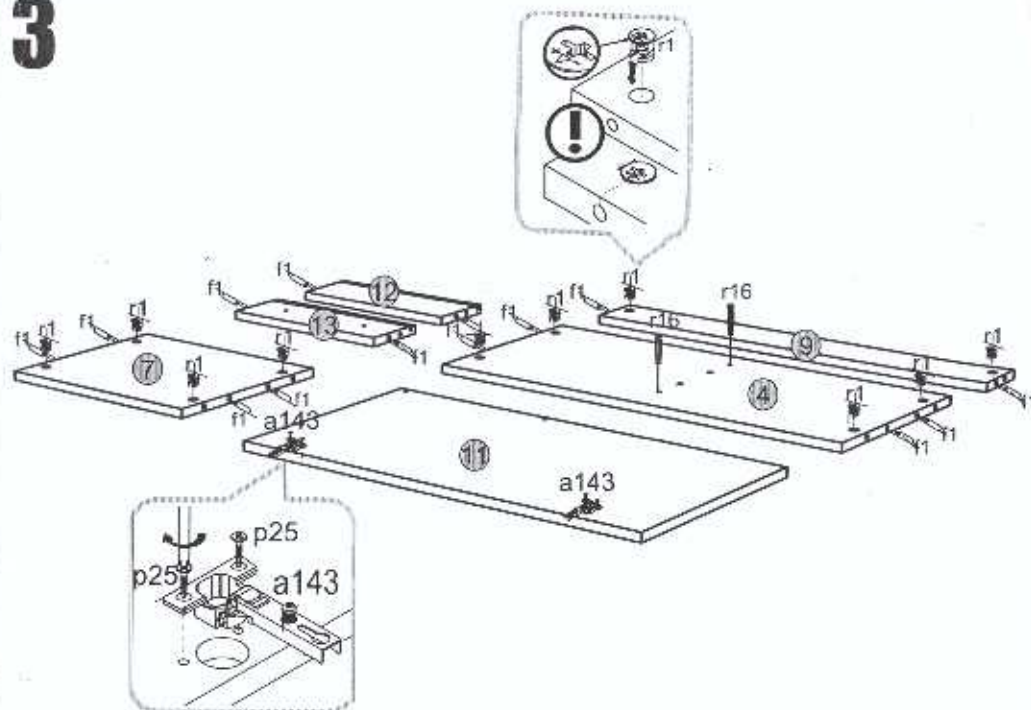

Instalation manual

ALEX: Chest 1D3S

Element symbol	Dimensions			Code	Package	
1	900	354	16	1	A-140	1/1
2	900	354	16	1	A-141	1/1
3	840	355	16	1	A-241	1/1
4	806	353	16	1	A-341	1/1
5	804	257	16	1	A-342	1/1
6	768	326	16	1	A-143	1/1
7	395	326	16	1	A-344	1/1
8	395	326	16	1	A-343	1/1
9	806	100	16	1	A-441	1/1
10	321	96	16	2	A-144	1/1
11	762	399	16	1	A-041	1/1
12	338	120	16	3	A-541	1/1
13	338	120	16	3	A-542	1/1
14	300	120	16	3	A-543	1/1
15	300	120	16	3	A-544	1/1
16	161	398	16	3	A-042	1/1
17	352	282	3	3	A-641	1/1
18	786	412	3	2	A-642	1/1

1**2****3****4**

5**7****6****8**

9

10

11

12

13