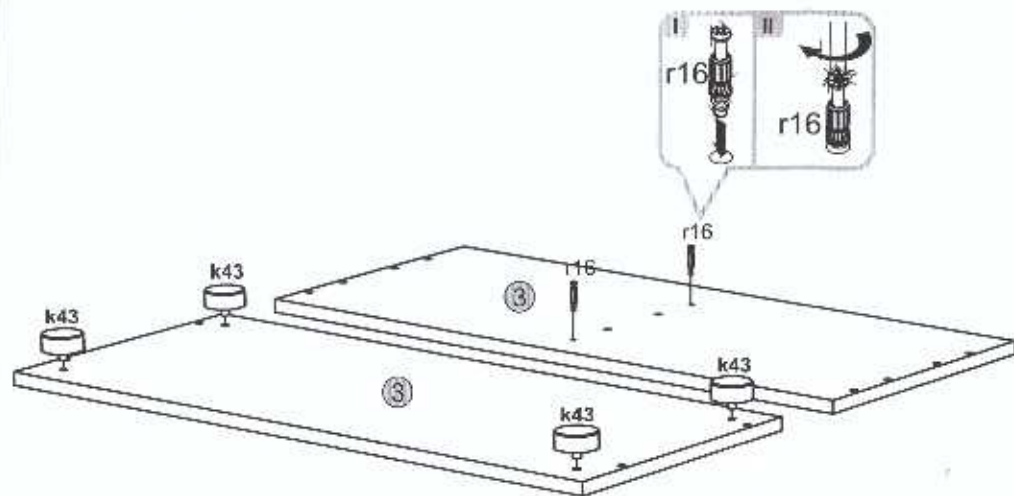

Instalation manual

ALEX: Chest 1D3S

Element symbol	Dimensions			Code	Package	
1	900	354	16	1	A-140	1/1
2	900	354	16	1	A-141	1/1
3	840	355	16	1	A-241	1/1
4	806	353	16	1	A-341	1/1
5	804	257	16	1	A-342	1/1
6	768	326	16	1	A-143	1/1
7	395	326	16	1	A-344	1/1
8	395	326	16	1	A-343	1/1
9	806	100	16	1	A-441	1/1
10	321	96	16	2	A-144	1/1
11	762	399	16	1	A-041	1/1
12	338	120	16	3	A-541	1/1
13	338	120	16	3	A-542	1/1
14	300	120	16	3	A-543	1/1
15	300	120	16	3	A-544	1/1
16	161	398	16	3	A-042	1/1
17	352	282	3	3	A-641	1/1
18	786	412	3	2	A-642	1/1

1**2****3****4**

5**7****6****8**

9

10

11

12

13