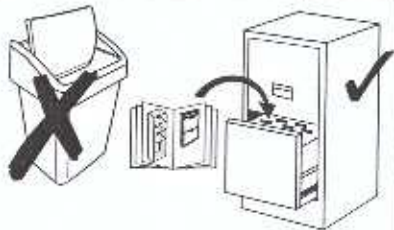

Instalation manual

ALEX: Chest 1D3S

Element symbol	Dimensions			Code	Package	
1	900	354	16	1	A-140	1/1
2	900	354	16	1	A-141	1/1
3	840	355	16	1	A-241	1/1
4	806	353	16	1	A-341	1/1
5	804	257	16	1	A-342	1/1
6	768	326	16	1	A-143	1/1
7	395	326	16	1	A-344	1/1
8	395	326	16	1	A-343	1/1
9	806	100	16	1	A-441	1/1
10	321	96	16	2	A-144	1/1
11	762	399	16	1	A-041	1/1
12	338	120	16	3	A-541	1/1
13	338	120	16	3	A-542	1/1
14	300	120	16	3	A-543	1/1
15	300	120	16	3	A-544	1/1
16	161	398	16	3	A-042	1/1
17	352	282	3	3	A-641	1/1
18	786	412	3	2	A-642	1/1