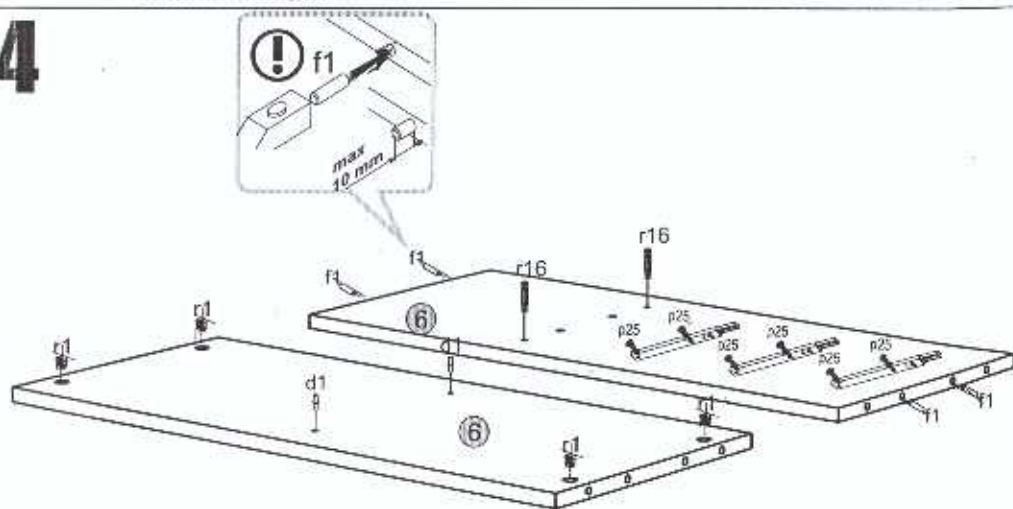

Instalation manual

ALEX: Chest 1D3S

Element symbol	Dimensions			Code	Package	
1	900	354	16	1	A-140	1/1
2	900	354	16	1	A-141	1/1
3	840	355	16	1	A-241	1/1
4	806	353	16	1	A-341	1/1
5	804	257	16	1	A-342	1/1
6	768	326	16	1	A-143	1/1
7	395	326	16	1	A-344	1/1
8	395	326	16	1	A-343	1/1
9	806	100	16	1	A-441	1/1
10	321	96	16	2	A-144	1/1
11	762	399	16	1	A-041	1/1
12	338	120	16	3	A-541	1/1
13	338	120	16	3	A-542	1/1
14	300	120	16	3	A-543	1/1
15	300	120	16	3	A-544	1/1
16	161	398	16	3	A-042	1/1
17	352	282	3	3	A-641	1/1
18	786	412	3	2	A-642	1/1

1**2****3****4**

5**7****6****8**

9

10

11

12

13