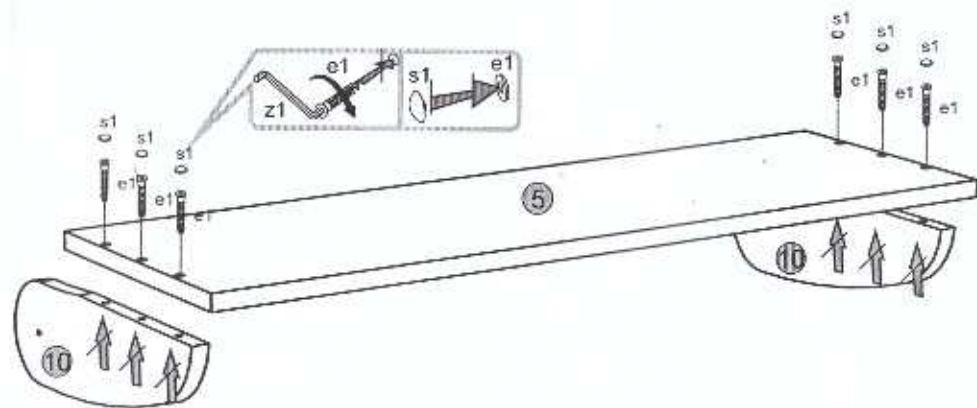

Instalation manual

ALEX: Chest 1D3S

Element symbol	Dimensions			Code	Package	
1	900	354	16	1	A-140	1/1
2	900	354	16	1	A-141	1/1
3	840	355	16	1	A-241	1/1
4	806	353	16	1	A-341	1/1
5	804	257	16	1	A-342	1/1
6	768	326	16	1	A-143	1/1
7	395	326	16	1	A-344	1/1
8	395	326	16	1	A-343	1/1
9	806	100	16	1	A-441	1/1
10	321	96	16	2	A-144	1/1
11	762	399	16	1	A-041	1/1
12	338	120	16	3	A-541	1/1
13	338	120	16	3	A-542	1/1
14	300	120	16	3	A-543	1/1
15	300	120	16	3	A-544	1/1
16	161	398	16	3	A-042	1/1
17	352	282	3	3	A-641	1/1
18	786	412	3	2	A-642	1/1

1**2****3****4**

5**7****6****8**

9

10

11

12

13