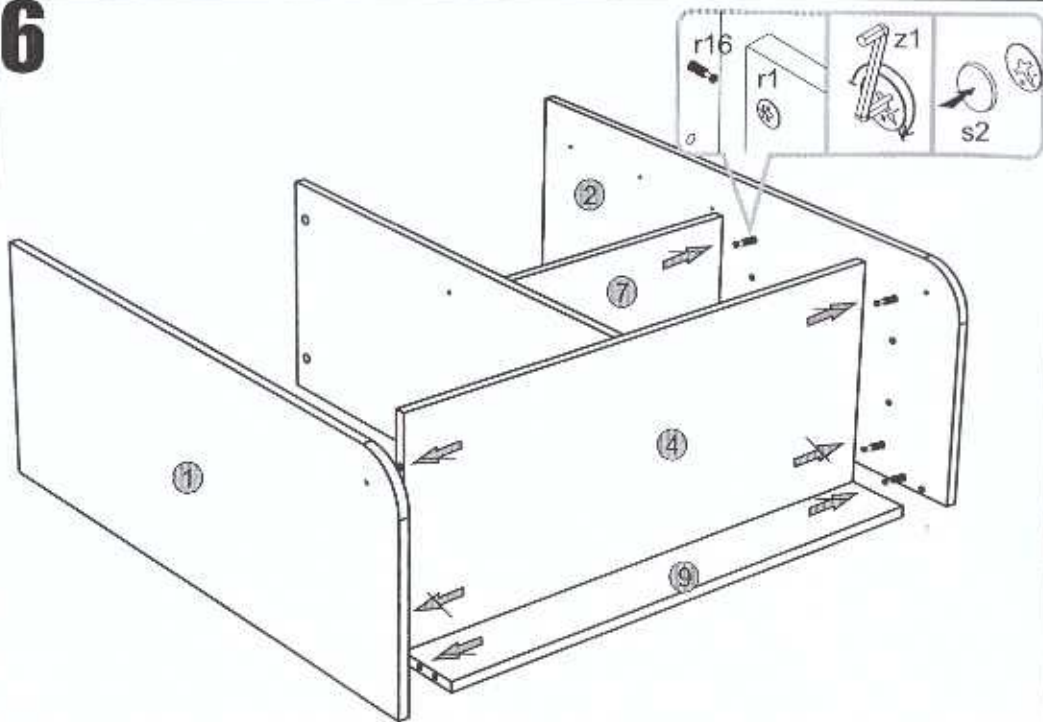

Instalation manual

ALEX: Chest 1D3S

Element symbol	Dimensions			Code	Package	
1	900	354	16	1	A-140	1/1
2	900	354	16	1	A-141	1/1
3	840	355	16	1	A-241	1/1
4	806	353	16	1	A-341	1/1
5	804	257	16	1	A-342	1/1
6	768	326	16	1	A-143	1/1
7	395	326	16	1	A-344	1/1
8	395	326	16	1	A-343	1/1
9	806	100	16	1	A-441	1/1
10	321	96	16	2	A-144	1/1
11	762	399	16	1	A-041	1/1
12	338	120	16	3	A-541	1/1
13	338	120	16	3	A-542	1/1
14	300	120	16	3	A-543	1/1
15	300	120	16	3	A-544	1/1
16	161	398	16	3	A-042	1/1
17	352	282	3	3	A-641	1/1
18	786	412	3	2	A-642	1/1

1**2****3****4**

5**7****6****8**

9

10

11

12

13