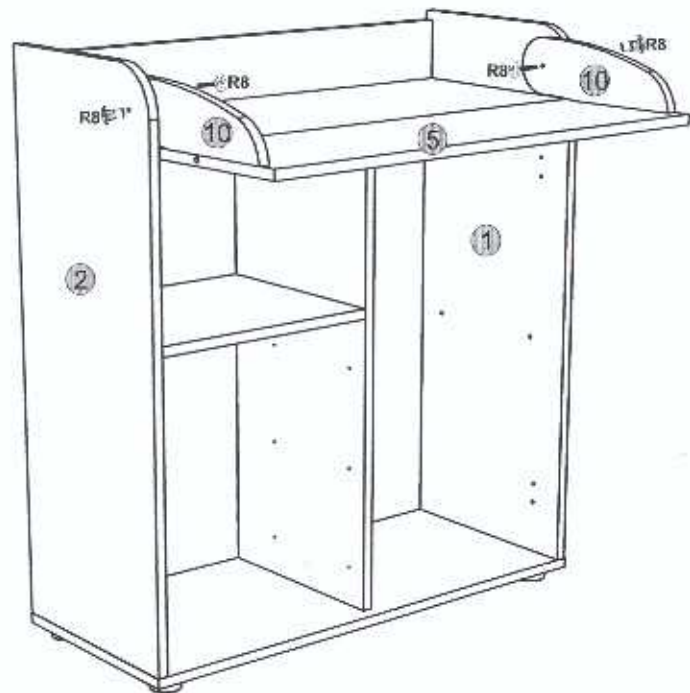

Instalation manual

ALEX: Chest 1D3S

Element symbol	Dimensions			Code	Package	
1	900	354	16	1	A-140	1/1
2	900	354	16	1	A-141	1/1
3	840	355	16	1	A-241	1/1
4	806	353	16	1	A-341	1/1
5	804	257	16	1	A-342	1/1
6	768	326	16	1	A-143	1/1
7	395	326	16	1	A-344	1/1
8	395	326	16	1	A-343	1/1
9	806	100	16	1	A-441	1/1
10	321	96	16	2	A-144	1/1
11	762	399	16	1	A-041	1/1
12	338	120	16	3	A-541	1/1
13	338	120	16	3	A-542	1/1
14	300	120	16	3	A-543	1/1
15	300	120	16	3	A-544	1/1
16	161	398	16	3	A-042	1/1
17	352	282	3	3	A-641	1/1
18	786	412	3	2	A-642	1/1

1**2****3****4**

5**7****6****8**

9

10

11

12

13