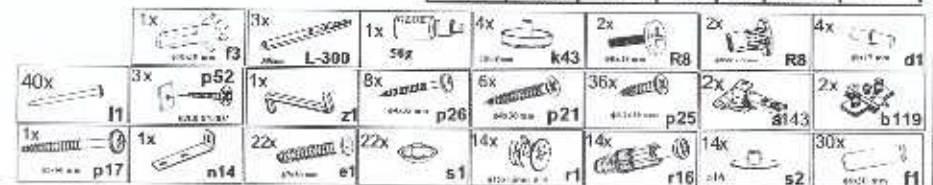

Instalation manual

ALEX: Chest 1D3S

Element symbol	Dimensions			Code	Package	
1	900	354	16	1	A-140	1/1
2	900	354	16	1	A-141	1/1
3	840	355	16	1	A-241	1/1
4	806	353	16	1	A-341	1/1
5	804	257	16	1	A-342	1/1
6	768	326	16	1	A-143	1/1
7	395	326	16	1	A-344	1/1
8	395	326	16	1	A-343	1/1
9	806	100	16	1	A-441	1/1
10	321	96	16	2	A-144	1/1
11	762	399	16	1	A-041	1/1
12	338	120	16	3	A-541	1/1
13	338	120	16	3	A-542	1/1
14	300	120	16	3	A-543	1/1
15	300	120	16	3	A-544	1/1
16	161	398	16	3	A-042	1/1
17	352	282	3	3	A-641	1/1
18	786	412	3	2	A-642	1/1

1**2****3****4**

5**7****6****8**

9

10

11

12

13