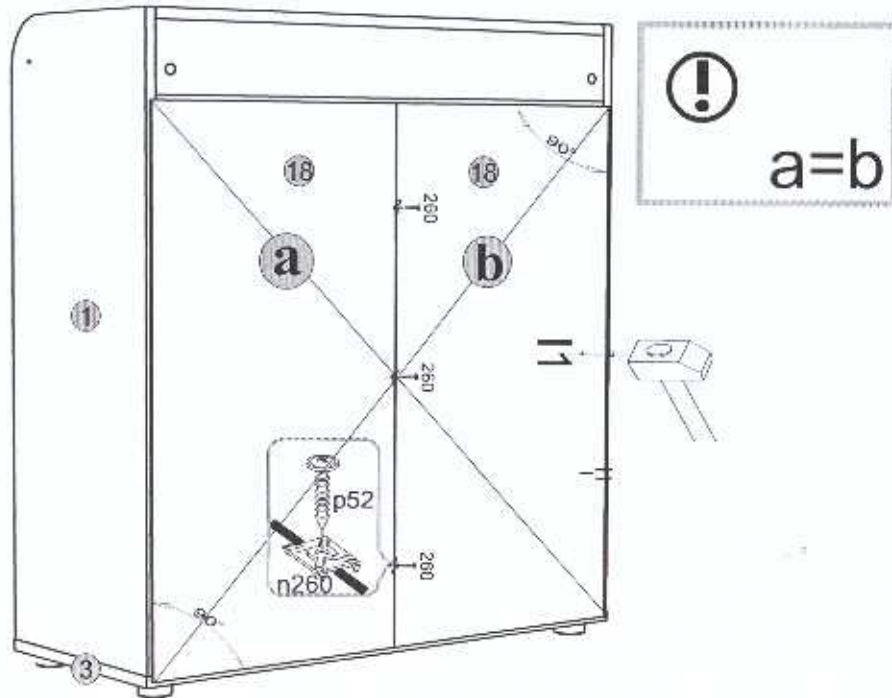

Instalation manual

ALEX: Chest 1D3S

Element symbol	Dimensions			Code	Package	
1	900	354	16	1	A-140	1/1
2	900	354	16	1	A-141	1/1
3	840	355	16	1	A-241	1/1
4	806	353	16	1	A-341	1/1
5	804	257	16	1	A-342	1/1
6	768	326	16	1	A-143	1/1
7	395	326	16	1	A-344	1/1
8	395	326	16	1	A-343	1/1
9	806	100	16	1	A-441	1/1
10	321	96	16	2	A-144	1/1
11	762	399	16	1	A-041	1/1
12	338	120	16	3	A-541	1/1
13	338	120	16	3	A-542	1/1
14	300	120	16	3	A-543	1/1
15	300	120	16	3	A-544	1/1
16	161	398	16	3	A-042	1/1
17	352	282	3	3	A-641	1/1
18	786	412	3	2	A-642	1/1

1**2****3****4**

5**7****6****8**

9

10

11

12

13