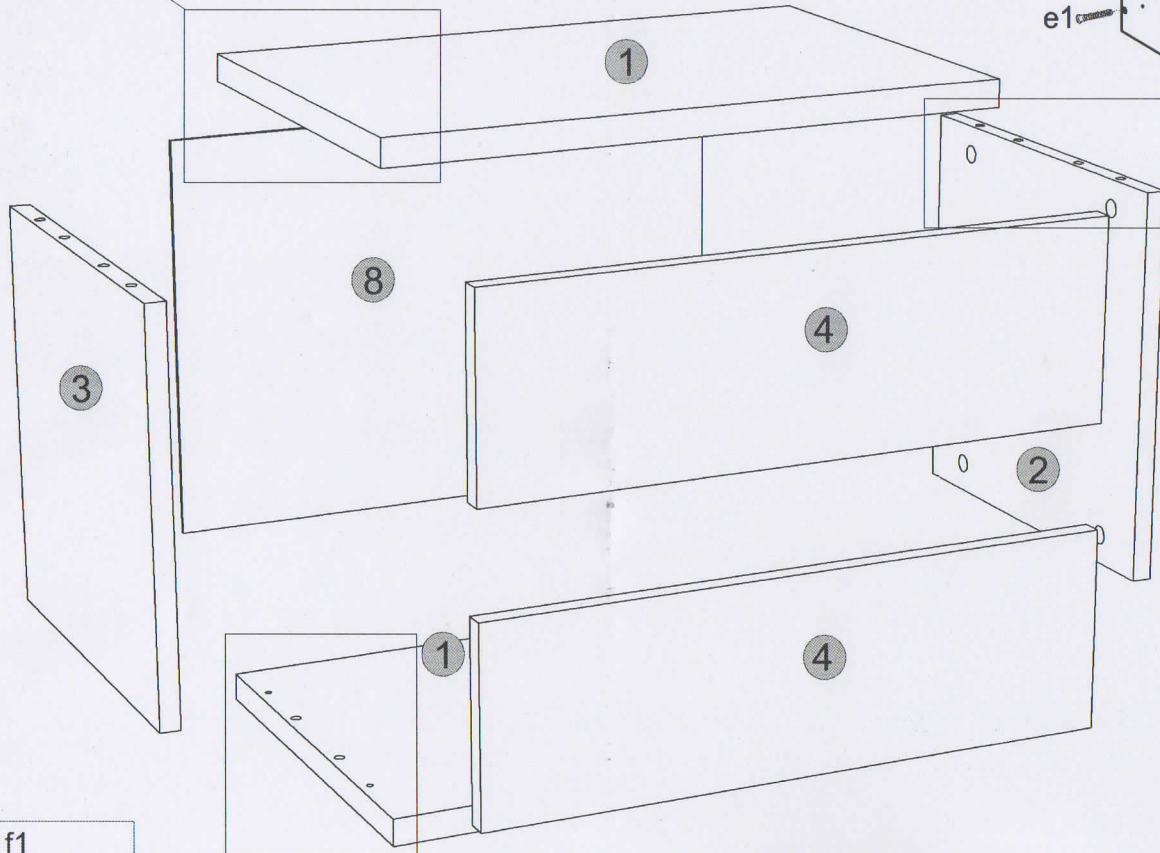

**AIDONITSA**

ΟΔΗΓΙΕΣ ΑΡΜΟΛΟΓΗΣΗΣ

**JULIETTA**

ΚΟΜΟΔΙΝΟ 2S

**50\*35\*37**

[www.aidonitsa.gr](http://www.aidonitsa.gr)

Nº					
1	j-204	502	347	16	2
2	j-107	323	330	16	1
3	j-108	323	330	16	1
4	j-005	157	498	16	2
5	j-504	300	120	16	2
6	j-505	300	120	16	2
7	j-506	411	120	16	2
8	j-609	341	486	3	1
9	j-610	425	298	3	2