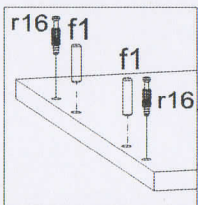

**AIDONITSA**

ΟΔΗΓΙΕΣ ΑΡΜΟΛΟΓΗΣΗΣ

**JULIETTA**

ΚΟΜΟΔΙΝΟ 2S

**50\*35\*37**

[www.aidonitsa.gr](http://www.aidonitsa.gr)

Nº					
1	j-204	502	347	16	2
2	j-107	323	330	16	1
3	j-108	323	330	16	1
4	j-005	157	498	16	2
5	j-504	300	120	16	2
6	j-505	300	120	16	2
7	j-506	411	120	16	2
8	j-609	341	486	3	1
9	j-610	425	298	3	2