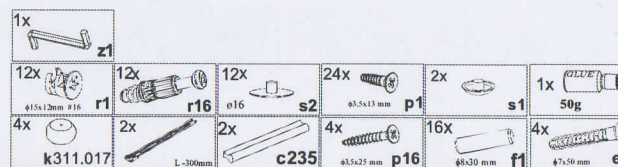

**AIDONITSA**

ΟΔΗΓΙΕΣ ΑΡΜΟΛΟΓΗΣΗΣ

**JULIETTA**

ΚΟΜΟΔΙΝΟ 2S

**50\*35\*37**

[www.aidonitsa.gr](http://www.aidonitsa.gr)

Nº					
1	j-204	502	347	16	2
2	j-107	323	330	16	1
3	j-108	323	330	16	1
4	j-005	157	498	16	2
5	j-504	300	120	16	2
6	j-505	300	120	16	2
7	j-506	411	120	16	2
8	j-609	341	486	3	1
9	j-610	425	298	3	2