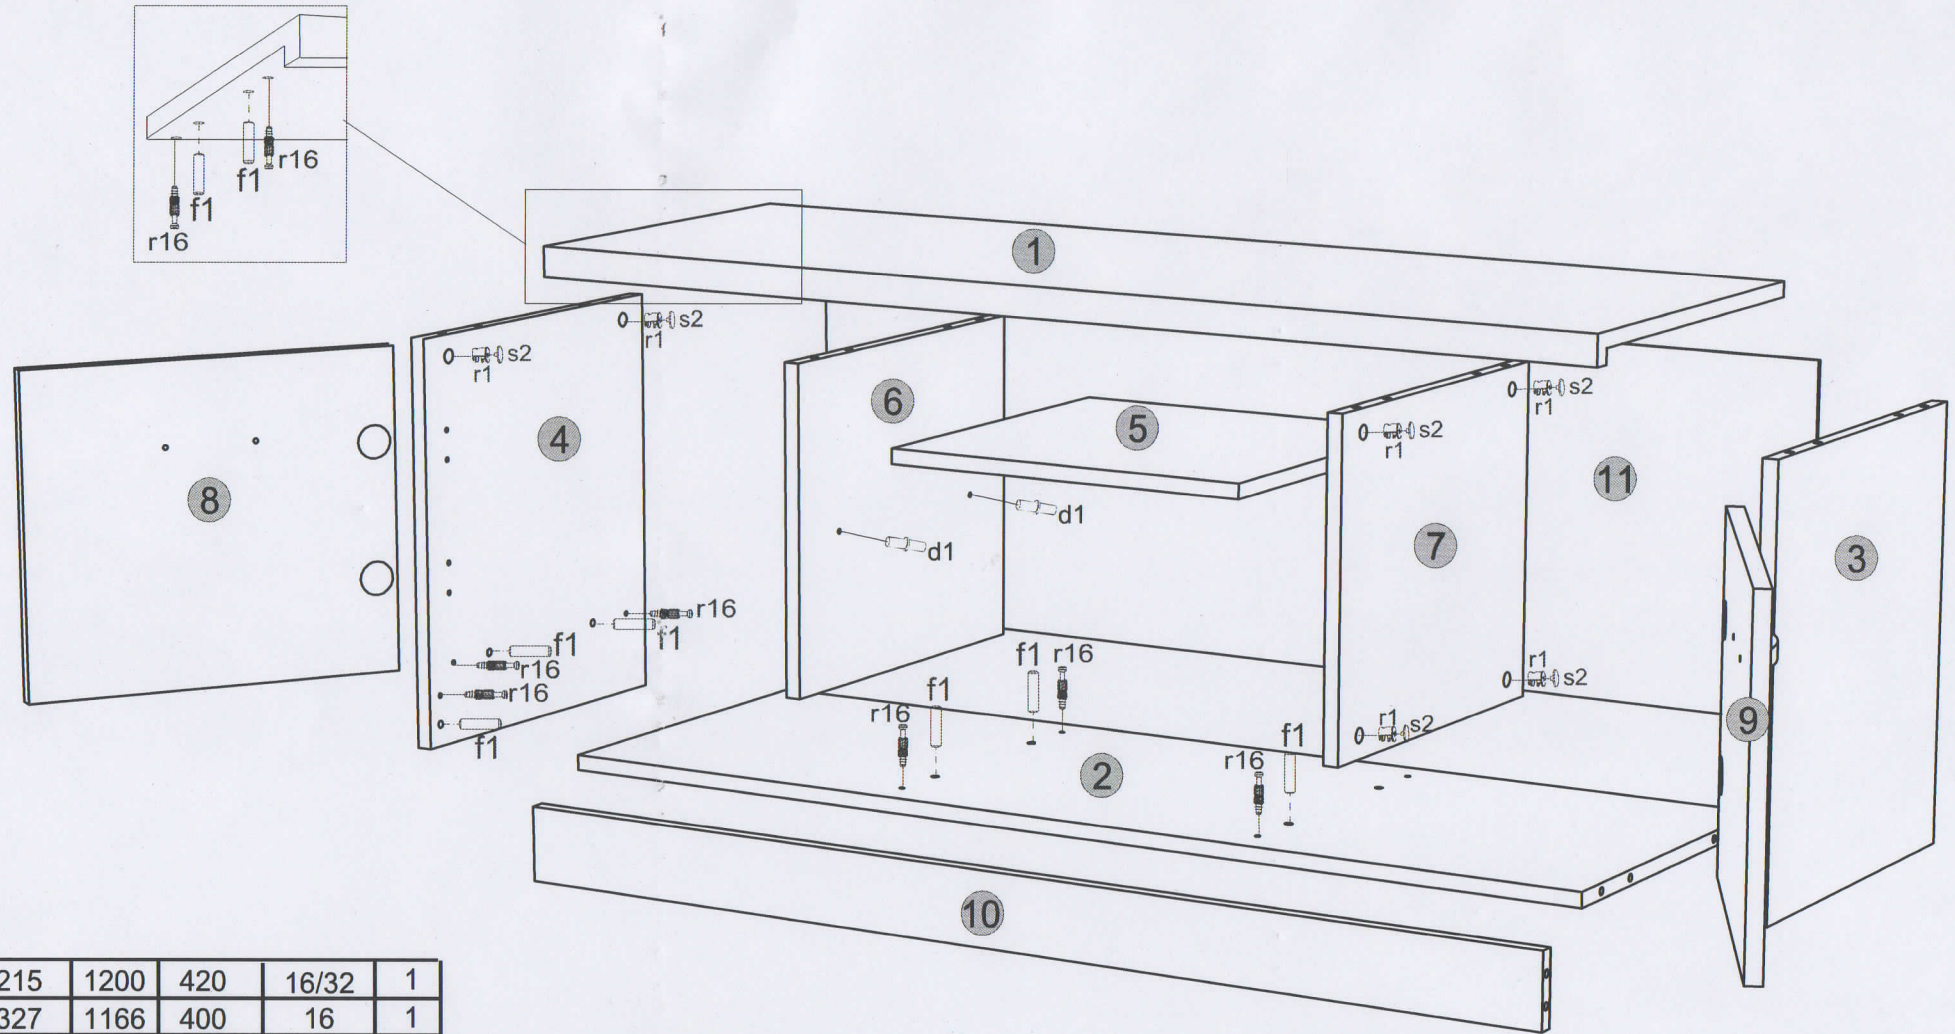

AIDONITSA

TOP - MIX ΕΠΙΠΛΟ TV 2D

120*42*46

www.aidonitsa.gr

1	T-215	1200	420	16/32	1
2	T-327	1166	400	16	1
3	T-128	444	400	16	1
4	T-129	444	400	16	1
5	T-328	400	390	16	1
6	T-128	348	400	16	1
7	T-129	348	400	16	1
8	T-016	344	396	16	1
9	T-017	344	396	16	1
10	T-410	1166	80	16	1
11	T-616	375	1190	3	1