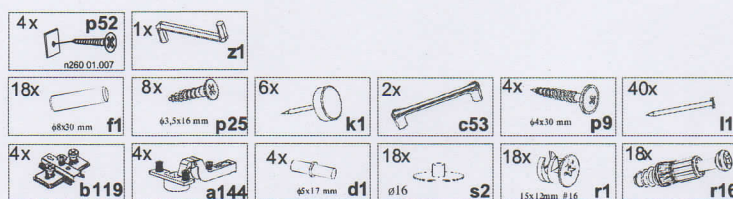

AIDONITSA

TOP - MIX ΕΠΙΠΛΟ TV 2D

120*42*46

www.aidonitsa.gr

1	T-215	1200	420	16/32	1
2	T-327	1166	400	16	1
3	T-128	444	400	16	1
4	T-129	444	400	16	1
5	T-328	400	390	16	1
6	T-128	348	400	16	1
7	T-129	348	400	16	1
8	T-016	344	396	16	1
9	T-017	344	396	16	1
10	T-410	1166	80	16	1
11	T-616	375	1190	3	1