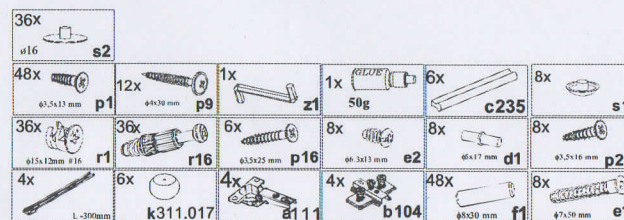

AIDONITSA

ΟΔΗΓΙΕΣ ΑΡΜΟΛΟΓΗΣΗΣ

JULLIETA

ΣΥΡΤΑΡΙΕΡΑ 2D4S

130*34*92

www.aidonitsa.gr

ΟΔΗΓΙΕΣ ΑΡΜΟΛΟΓΗΣΗΣ

JULLIETA

ΣΥΡΤΑΡΙΕΡΑ 2D4S

Nº					
1	J-201	1295	322	16	2
2	j-101	880	308	16	1
3	j-102	880	308	16	1
4	j-103	880	322	16	1
5	j-104	880	322	16	1
6	j-301	430	300	16	2
7	j-501	310	120	16	4
8	j-502	300	120	16	4
9	j-503	300	120	16	4
10	j-001	190	381	16	4
11	j-401	774	70	16	2
12	j-402	70	1296	16	2
13	j-002	768	381	16	2
14	j-601	898	382	3	1
15	j-602	898	447	3	2
16	j-603	324	298	3	4