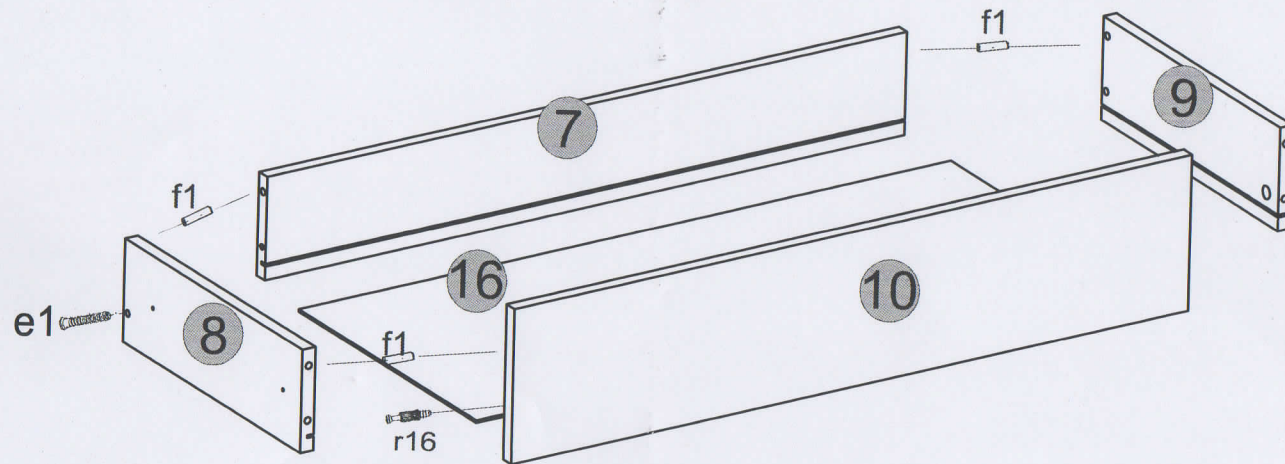

AIDONITSA

ΟΔΗΓΙΕΣ ΑΡΜΟΛΟΓΗΣΗΣ

JULLIETA

ΣΥΡΤΑΡΙΕΡΑ 2D4S

130*34*92

www.aidonitsa.gr

ΟΔΗΓΙΕΣ ΑΡΜΟΛΟΓΗΣΗΣ

JULLIETA

ΣΥΡΤΑΡΙΕΡΑ 2D4S

Nº					
1	J-201	1295	322	16	2
2	j-101	880	308	16	1
3	j-102	880	308	16	1
4	j-103	880	322	16	1
5	j-104	880	322	16	1
6	j-301	430	300	16	2
7	j-501	310	120	16	4
8	j-502	300	120	16	4
9	j-503	300	120	16	4
10	j-001	190	381	16	4
11	j-401	774	70	16	2
12	j-402	70	1296	16	2
13	j-002	768	381	16	2
14	j-601	898	382	3	1
15	j-602	898	447	3	2
16	j-603	324	298	3	4