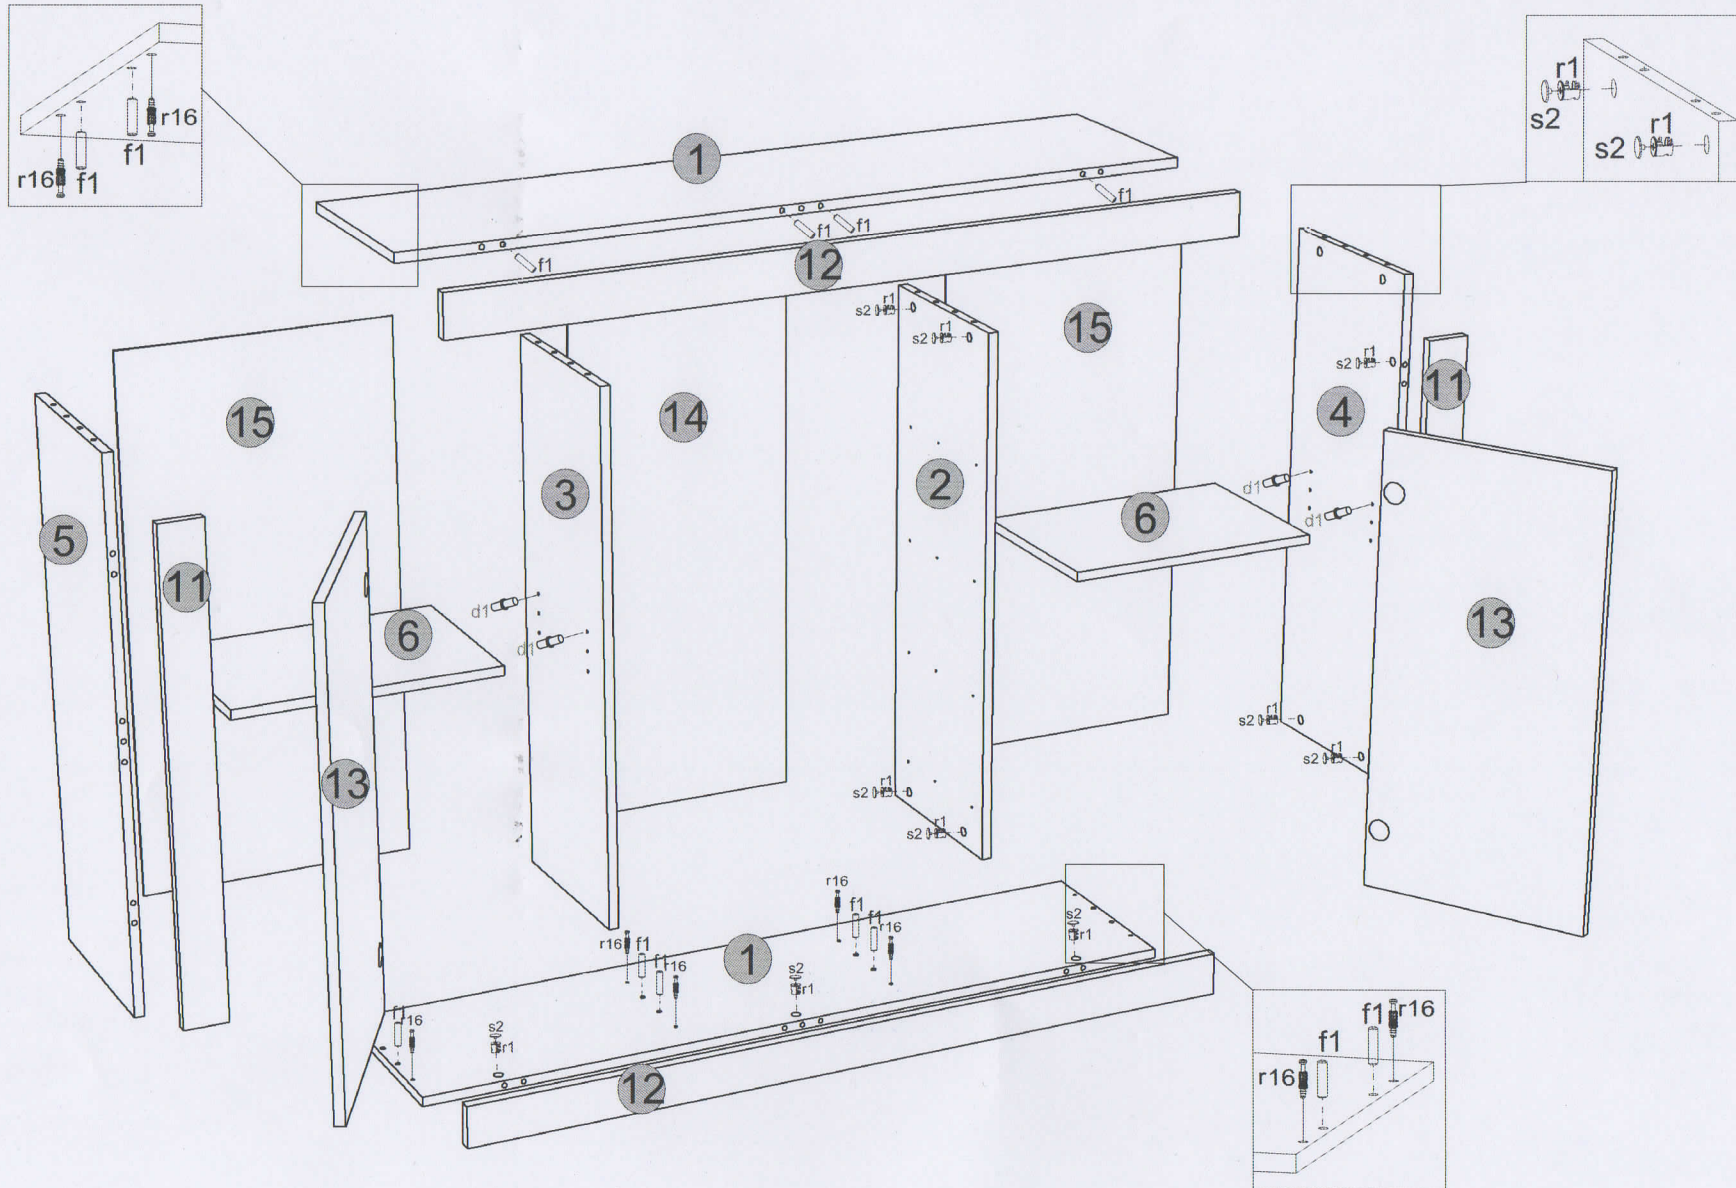

AIDONITSA

ΟΔΗΓΙΕΣ ΑΡΜΟΛΟΓΗΣΗΣ

JULLIETA

ΣΥΡΤΑΡΙΕΡΑ 2D4S

130*34*92

www.aidonitsa.gr

ΟΔΗΓΙΕΣ ΑΡΜΟΛΟΓΗΣΗΣ

JULLIETA

ΣΥΡΤΑΡΙΕΡΑ 2D4S

Nº					
1	J-201	1295	322	16	2
2	j-101	880	308	16	1
3	j-102	880	308	16	1
4	j-103	880	322	16	1
5	j-104	880	322	16	1
6	j-301	430	300	16	2
7	j-501	310	120	16	4
8	j-502	300	120	16	4
9	j-503	300	120	16	4
10	j-001	190	381	16	4
11	j-401	774	70	16	2
12	j-402	70	1296	16	2
13	j-002	768	381	16	2
14	j-601	898	382	3	1
15	j-602	898	447	3	2
16	j-603	324	298	3	4