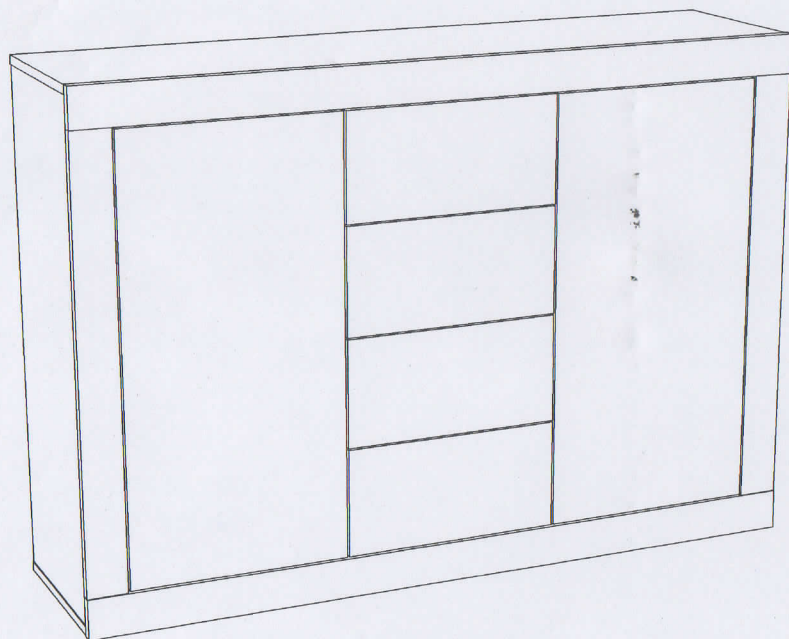

AIDONITSA

ΟΔΗΓΙΕΣ ΑΡΜΟΛΟΓΗΣΗΣ

JULLIETA

ΣΥΡΤΑΡΙΕΡΑ 2D4S

130*34*92

www.aidonitsa.gr

ΟΔΗΓΙΕΣ ΑΡΜΟΛΟΓΗΣΗΣ

JULLIETA

ΣΥΡΤΑΡΙΕΡΑ 2D4S

Nº					
1	J-201	1295	322	16	2
2	j-101	880	308	16	1
3	j-102	880	308	16	1
4	j-103	880	322	16	1
5	j-104	880	322	16	1
6	j-301	430	300	16	2
7	j-501	310	120	16	4
8	j-502	300	120	16	4
9	j-503	300	120	16	4
10	j-001	190	381	16	4
11	j-401	774	70	16	2
12	j-402	70	1296	16	2
13	j-002	768	381	16	2
14	j-601	898	382	3	1
15	j-602	898	447	3	2
16	j-603	324	298	3	4