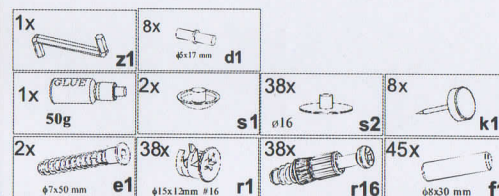

AIDONITSA

ΟΔΗΓΙΕΣ ΑΡΜΟΛΟΓΗΣΗΣ

ΓΡΑΦΕΙΟ 120

80*133*150

www.aidonitsa.gr

AIDONITSA

NEW LINE

ΟΔΗΓΙΕΣ ΑΡΜΟΛΟΓΗΣΗΣ
ΓΡΑΦΕΙΟ 120

Nº					
1	S120-1	1492	365	16	1
2	S120-2	1492	365	16	1
3	S120-3	1340	770	16	1
4	S120-4	804	365	16	1
5	S120-5	770	347	16	1
6	S120-6	770	347	16	1
7	S120-7	763	770	16	1
8	S120-8	713	363	16	1
9	S120-9	763	100	16	1
10	S120-10	763	60	16	1
11	S120-11	763	60	16	1
12	S120-12	763	100	16	1
13	S120-13	377	360	16	2
14	S120-14	708	120	16	1
15	S120-15	770	60	16	1