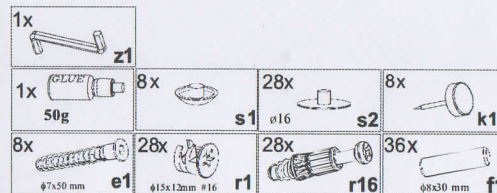

AIDONITSA

ΟΔΗΓΙΕΣ ΑΡΜΟΛΟΓΗΣΗΣ

ΓΡΑΦΕΙΟ 110

110*55*75

www.aidonitsa.gr

AIDONITSA

NEW LINE

ΓΡΑΦΕΙΟ 110

№					
1	S110-1	718	220	16	2
2	S110-2	718	220	16	2
3	S110-3	522	220	16	2
4	S110-4	488	218	16	4
5	S110-5	488	100	16	2
6	S110-6	1100	550	16	1