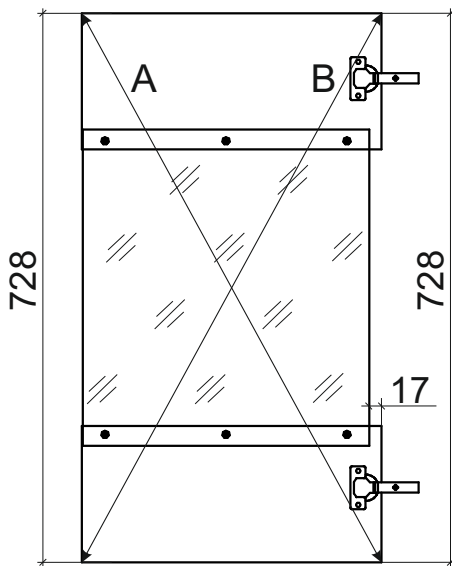

KITCHEN SOFT 80 UDC

KITCHEN SOFT 80 UDC

A0  ø8x30 x4	B1  ø7x50 x8	B0  x4	D4  3,5x18 x12	D5  3,5x16 x8	D13  4x30 x4	E0  8x50 x4	H0  x2	J6  x4	J8  x4	K  4mm x1
P4  x2	P5  x2	Q4  x4	T8  x40	U0  x4	U1  x12	U6  x12				

KITCHEN SOFT 80 UDC

①	718	285	16	x2	1/1
②	767	285	16	x2	1/1
③ L	396	180	16	x1	1/1
④ L	396	180	16	x1	1/1
⑤ R	396	180	16	x1	1/1
⑥ R	396	180	16	x1	1/1
⑦	713	796	3	x1	1/1
⑧	765	270	4	x1	1/1
⑨	418	379	4	x2	1/1
					1/1

1

A0	J6	Q4
		
ø8x30		
x4	x4	x4

2

B1	K
	
ø7x50	4mm
x8	x1

3

T8
x40

4

D13	P4
4x30	
x4	x2

5

D4	D5	J8	U1	U6
				
3,5x18	3,5x16			
x12	x8	x4	x12	x12

6

7

E0	H0	P5
8x50		
x4	x2	x2

8

B0	U0
x4	x4