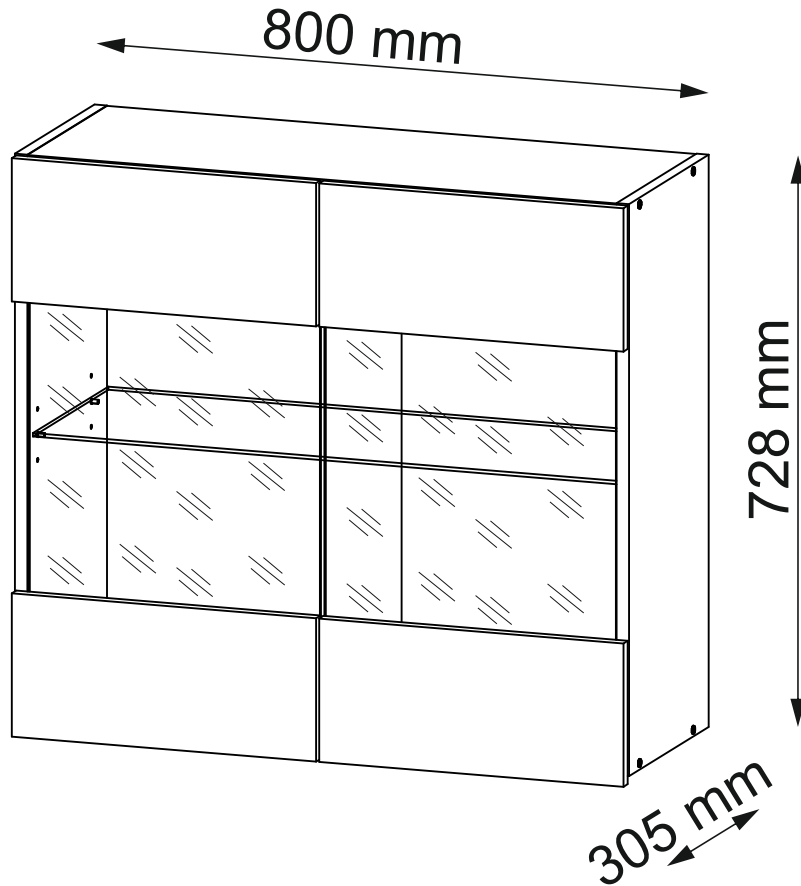

KITCHEN SOFT 80 UDC

KITCHEN SOFT 80 UDC

A0  ø8x30 x4	B1  ø7x50 x8	B0  x4	D4  3,5x18 x12	D5  3,5x16 x8	D13  4x30 x4	E0  8x50 x4	H0  x2	J6  x4	J8  x4	K  4mm x1
P4  x2	P5  x2	Q4  x4	T8  x40	U0  x4	U1  x12	U6  x12				

KITCHEN SOFT 80 UDC

①	718	285	16	x2	1/1
②	767	285	16	x2	1/1
③ L	396	180	16	x1	1/1
④ L	396	180	16	x1	1/1
⑤ R	396	180	16	x1	1/1
⑥ R	396	180	16	x1	1/1
⑦	713	796	3	x1	1/1
⑧	765	270	4	x1	1/1
⑨	418	379	4	x2	1/1
					1/1

1

A0	J6	Q4
		
ø8x30		
x4	x4	x4

2

B1	K
	
ø7x50	4mm
x8	x1

3

T8
x40

4

D13	P4
4x30	
x4	x2

5

D4	D5	J8	U1	U6
				
3,5x18	3,5x16			
x12	x8	x4	x12	x12

6

7

E0	H0	P5
8x50		
x4	x2	x2

8

B0	U0
x4	x4