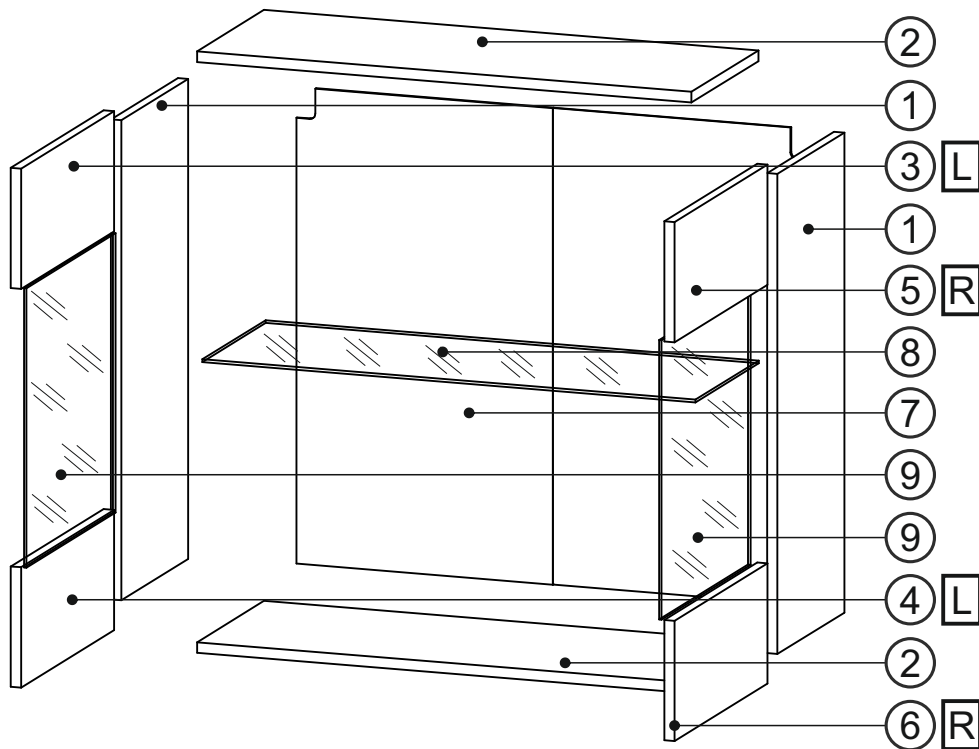

KITCHEN SOFT 80 UDC

KITCHEN SOFT 80 UDC

A0  ø8x30 x4	B1  ø7x50 x8	B0  x4	D4  3,5x18 x12	D5  3,5x16 x8	D13  4x30 x4	E0  8x50 x4	H0  x2	J6  x4	J8  x4	K  4mm x1
P4  x2	P5  x2	Q4  x4	T8  x40	U0  x4	U1  x12	U6  x12				

KITCHEN SOFT 80 UDC

①	718	285	16	x2	1/1
②	767	285	16	x2	1/1
③ L	396	180	16	x1	1/1
④ L	396	180	16	x1	1/1
⑤ R	396	180	16	x1	1/1
⑥ R	396	180	16	x1	1/1
⑦	713	796	3	x1	1/1
⑧	765	270	4	x1	1/1
⑨	418	379	4	x2	1/1
					1/1

1

A0	J6	Q4
		
ø8x30		
x4	x4	x4

2

B1	K
	
ø7x50	4mm
x8	x1

3

T8
x40

4

D13	P4
4x30	
x4	x2