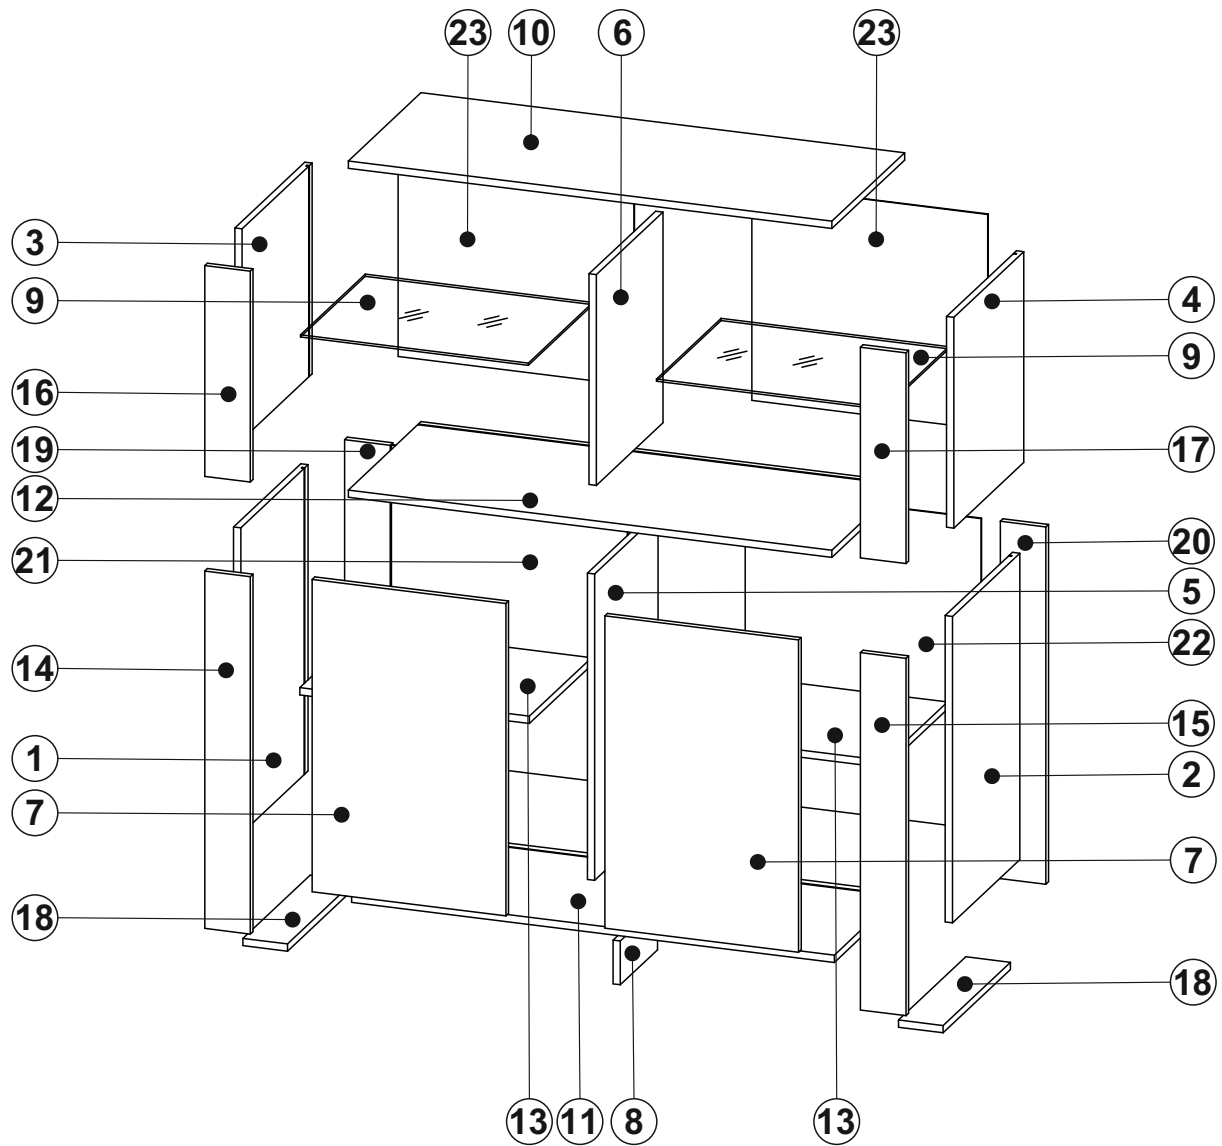

Wohnen WOOD Chest 2D

Wohnen WOOD Chest 2D

A0	A1	B1	C0	C0	C2	C7	D0	D5	D21	E0
										
ø8x30	ø8x50	ø7x50			16mm		3x15	3,5x16	5x13	8x50
x36	x10	x26	x20	x4	x32	x32	x28	x8	x1	x1

H2	J26	J27	K	L44	M1	M3	P0	Q1	Q3	T3
										
4x22		H=4	4mm							
x2	x4	x4	x1	x2	x20	x8	x1	x8	x8	x10

U0

x4

Wohnen WOOD Chest 2D

①	673	406	16	x1	1/2
②	673	406	16	x1	1/2
③	463	422	16	x1	1/2
④	463	422	16	x1	1/2
⑤	673	382	16	x1	1/2
⑥	463	402	16	x1	1/2
⑦	686	425.5	16	x2	1/2
⑧	96	224	16	x1	1/2
⑨	500	390	5	x2	1/2

⑩	1062	439	16	x1	2/2
⑪	1060	406	16	x1	2/2
⑫	1062	439	16	x1	2/2
⑬	504	376	16	x2	2/2
⑭	785	100	16	x1	2/2
⑮	785	100	16	x1	2/2
⑯	463	100	16	x1	2/2
⑰	463	100	16	x1	2/2
⑱	406	98	16	x2	2/2

⑲	785	100	16	x1	2/2
⑳	785	100	16	x1	2/2
㉑	683	518	3	x1	2/2
㉒	683	518	3	x1	2/2
㉓	473	518	3	x2	2/2
					1/2

B1	K
ø7x50 x4	4mm x1

6

7

8

9

10

11

12