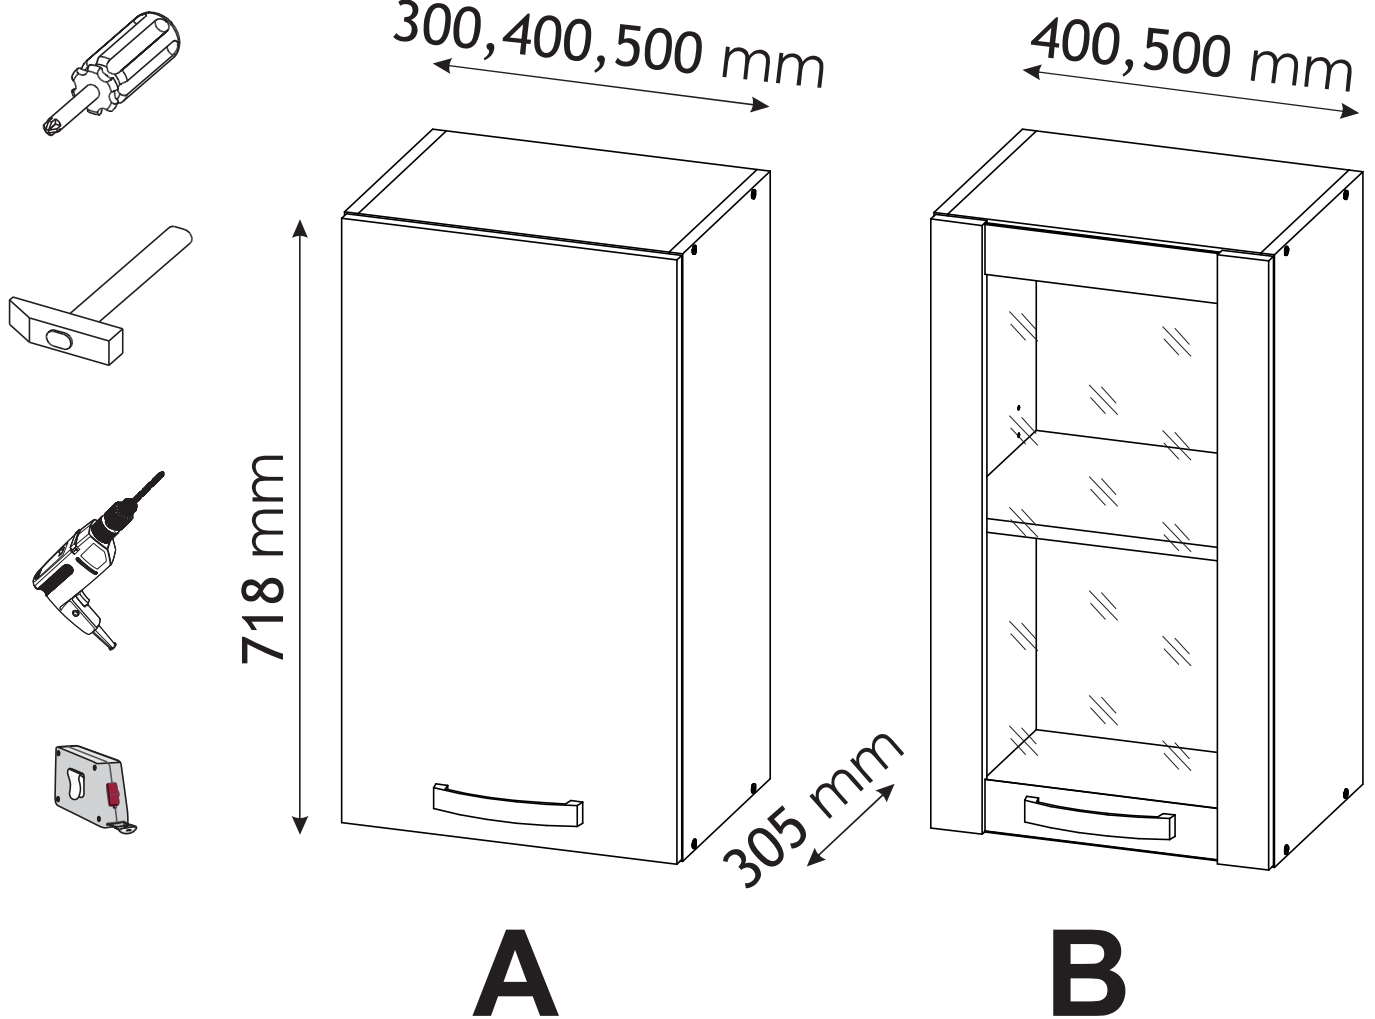

CHARLOTTE 30,40,50 UC 40,50 UDC

CHARLOTTE 30,40,50 UC 40,50 UDC

| | | |
|--|---|--|
| A0 8 x 32mm x4 | B1 f 7 x 50 mm x8 | B0 x4 |
| D10 4 x 16 mm x4 | D13 4 x 30 mm x4 | E0 5 x 50 mm 8 x 50 mm x4 |
| H0 x2 | J6 x2 | J8 x2 |
| K 4mm x1 | L22 x1 | P4 x2 |
| P5 x2 | Q0 x4 | T8 x25 |

30,40,50 UC

| |
|---|
| H2 4 x 22 mm x2 |
|---|

40,50 UDC

| | |
|---|----------------------------|
| H7 4 x 10 mm x2 | U1 x2 |
| U3 x2 | |

CHARLOTTE 30,40,50 UC 40,50 UDC

300

| | | | | | |
|----------|-----|-----|----|----|-----|
| 1 | 718 | 285 | 16 | x2 | 1/1 |
| 2 | 267 | 285 | 16 | x2 | 1/1 |
| 3 | 266 | 280 | 16 | x1 | 1/1 |
| | | | | | 1/1 |