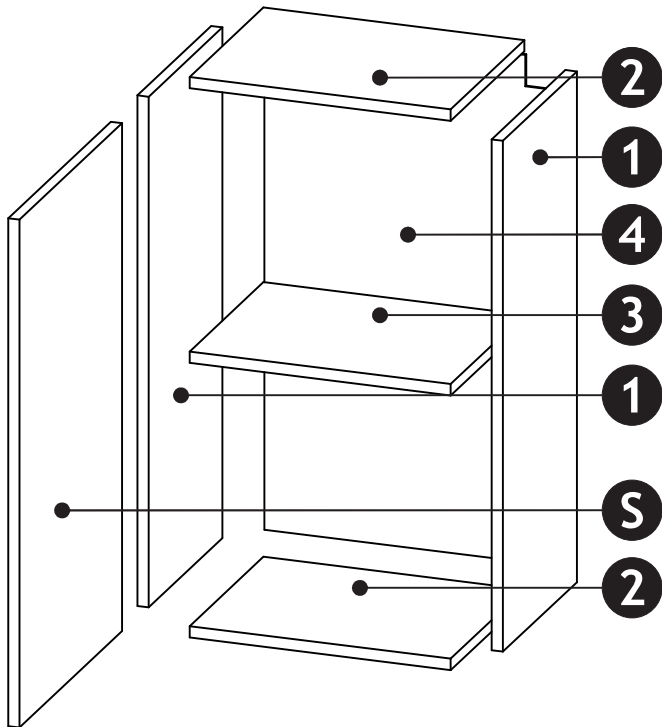

CHARLOTTE 30,40,50 UC 40,50 UDC

CHARLOTTE 30,40,50 UC 40,50 UDC

| | | |
|--|---|--|
| A0 8 x 32mm x4 | B1 f 7 x 50 mm x8 | B0 x4 |
| D10 4 x 16 mm x4 | D13 4 x 30 mm x4 | E0 5 x 50 mm 8 x 50 mm x4 |
| H0 x2 | J6 x2 | J8 x2 |
| K 4mm x1 | L22 x1 | P4 x2 |
| P5 x2 | Q0 x4 | T8 x25 |

30,40,50 UC

| |
|---|
| H2 4 x 22 mm x2 |
|---|

40,50 UDC

| | |
|---|----------------------------|
| H7 4 x 10 mm x2 | U1 x2 |
| U3 x2 | |

CHARLOTTE 30,40,50 UC 40,50 UDC

300

| | | | | | |
|----------|-----|-----|----|----|-----|
| 1 | 718 | 285 | 16 | x2 | 1/1 |
| 2 | 267 | 285 | 16 | x2 | 1/1 |
| 3 | 266 | 280 | 16 | x1 | 1/1 |
| | | | | | 1/1 |