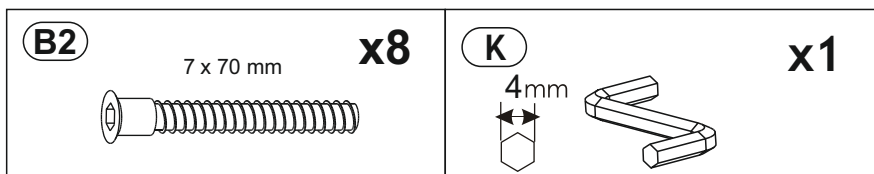

# ADEL - SUSPENDED SHELF

<b>B2</b> 7 x 70 mm 	<b>D22</b> 5 x 11 mm 	<b>E1</b> 8 x 40 mm 	
<b>K</b> 4mm 	<b>P1</b> 		

<b>1</b>	1290	230	16	x1	1/1
<b>2</b>	1286	172	16	x1	1/1
					1/1

1

2

3 ▶