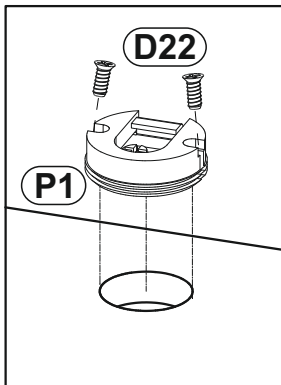

# ADEL - SUSPENDED SHELF

<b>B2</b> 7 x 70 mm 	<b>D22</b> 5 x 11 mm 	<b>E1</b> 8 x 40 mm 	
<b>K</b> 4mm 	<b>P1</b> 		

<b>1</b>	1290	230	16	x1	1/1
<b>2</b>	1286	172	16	x1	1/1
					1/1

1

2

3 ▶