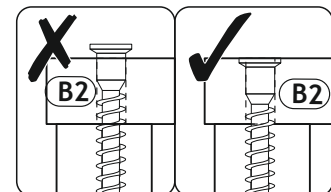

# ADEL - SUSPENDED SHELF

<b>B2</b> 7 x 70 mm 	<b>D22</b> 5 x 11 mm 	<b>E1</b> 8 x 40 mm 	
<b>K</b> 4mm 	<b>P1</b> 		

<b>1</b>	1290	230	16	x1	1/1
<b>2</b>	1286	172	16	x1	1/1
					1/1

1

2

3 ▶