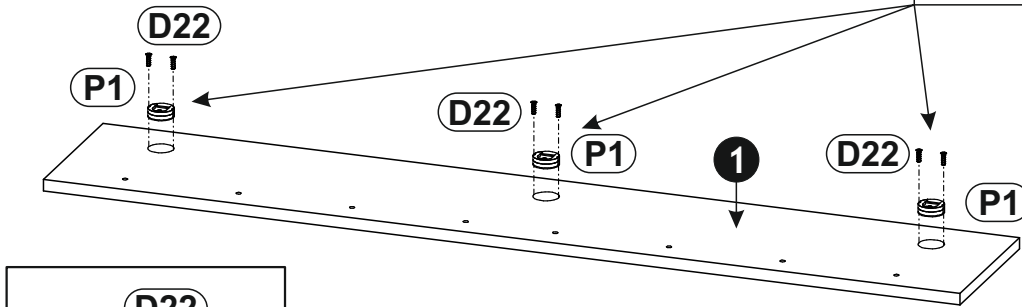

# ADEL - SUSPENDED SHELF

<b>B2</b> 7 x 70 mm 	<b>D22</b> 5 x 11 mm 	<b>E1</b> 8 x 40 mm 	
<b>K</b> 4mm 	<b>P1</b> 		

<b>1</b>	1290	230	16	x1	1/1
<b>2</b>	1286	172	16	x1	1/1
					1/1

1

2

3 ▶