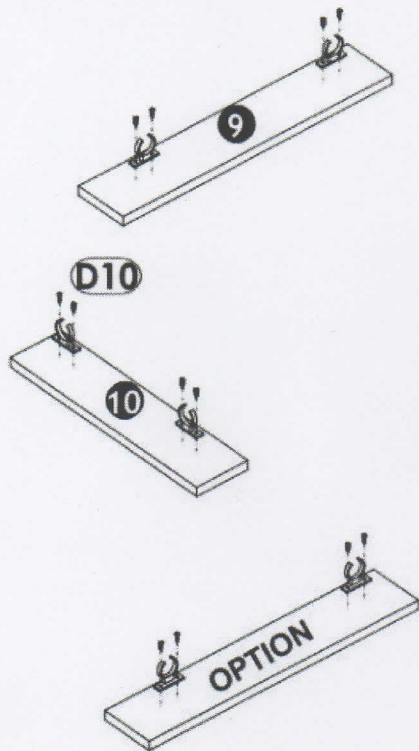

ALINA 600 tall cabinet

2133 mm

600 mm

556 mm

ALINA 600 tall cabinet

1	2017	540	16 x1	1/3
2	2017	540	16 x1	1/3
3	599,5	540	16 x1	3/3
4	567	540	16 x3	3/3
5	500	80	16 x2	2/3
6	509	80	16 x1	2/3
7	500	80	16 x1	2/3
8	567	540	16 x3	2/3
9	500	95	16 x1	2/3
10	599	95	16 x1	3/3
11	596	713	16 x1	3/3
12	596	596	16 x1	3/3
13	596	570	16 x1	3/3
14	596	140	16 x1	3/3
15	2028	297	2,8 x2	1/3
16	505	540	2,8 x1	1/3
				3/3

ALINA 600 tall cabinet

A0 8 x 32mm x12 	B1 f 7 x 50 mm x22 	B0  x6
D0 3 x 15 mm x24 	D10 4 x 16 mm x36 	D14 4 x 35 mm x2 
D16 4,2 x 28 mm x8 	D21 5 x 13 mm x8 	D30 EURO 6,3 x 13 mm x12 
I1  x6	I3 d 26mm  x6	K 4mm  x1
N4 L-500  x1	Q0  x12	R5  L- 2000mm. x1
T8  x80	 x4	 x4
 x4	 x4	

1 ▶

2 ▶

3 ▶

4 ▶

5 ▶

6 ▶ R

6 ▶ L

7 ▶

8 ▶ R

8 ▶ L

9▶

option