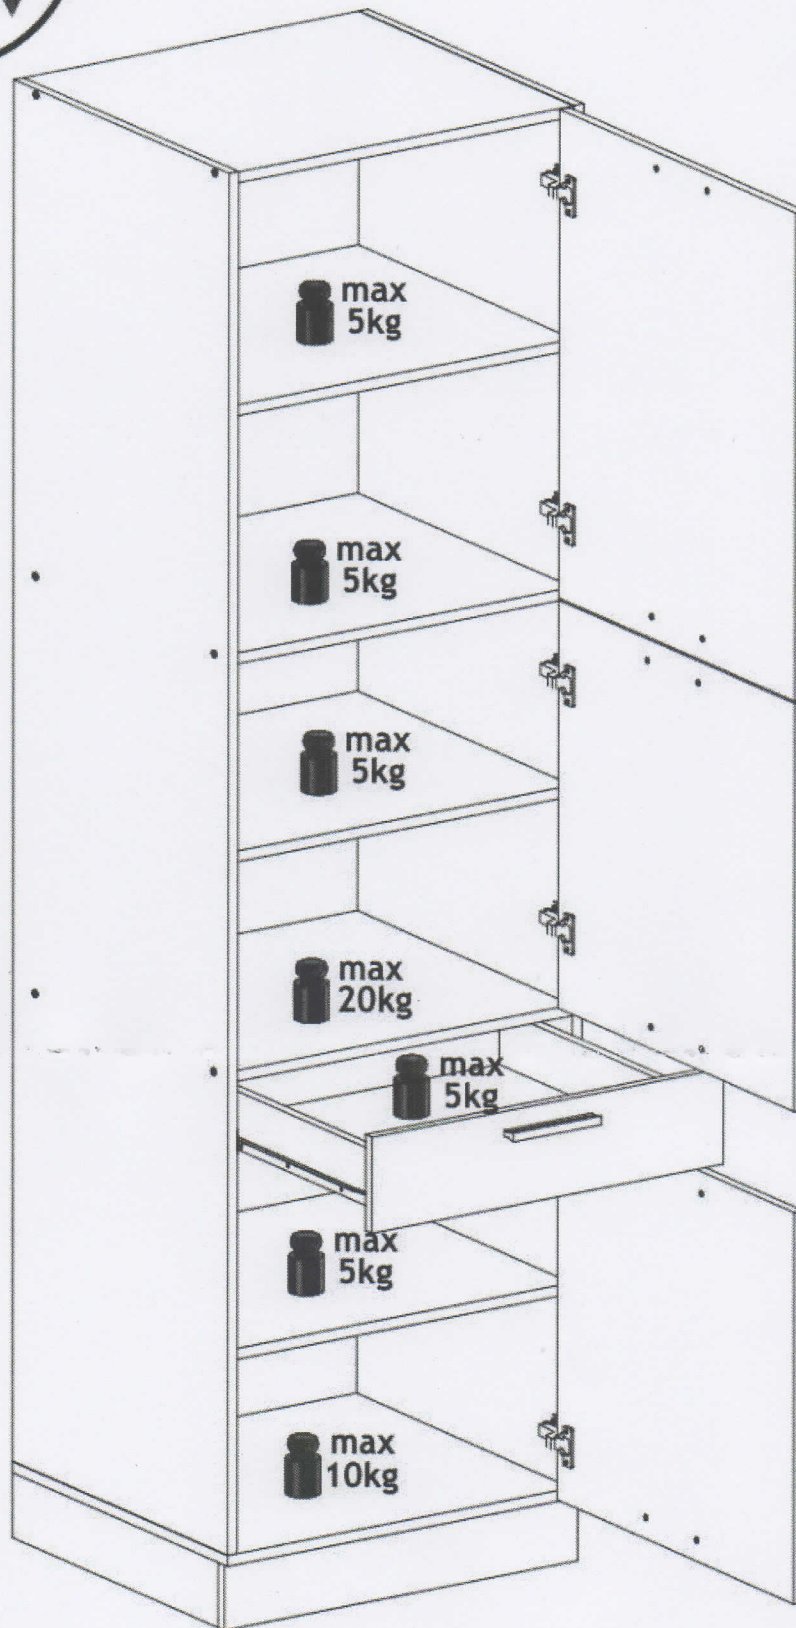

ALINA 600 tall cabinet

2133 mm

600 mm

556 mm

ALINA 600 tall cabinet

1	2017	540	16 x1	1/3
2	2017	540	16 x1	1/3
3	599,5	540	16 x1	3/3
4	567	540	16 x3	3/3
5	500	80	16 x2	2/3
6	509	80	16 x1	2/3
7	500	80	16 x1	2/3
8	567	540	16 x3	2/3
9	500	95	16 x1	2/3
10	599	95	16 x1	3/3
11	596	713	16 x1	3/3
12	596	596	16 x1	3/3
13	596	570	16 x1	3/3
14	596	140	16 x1	3/3
15	2028	297	2,8 x2	1/3
16	505	540	2,8 x1	1/3
				3/3

ALINA 600 tall cabinet

A0 8 x 32mm x12 	B1 f 7 x 50 mm x22 	B0  x6
D0 3 x 15 mm x24 	D10 4 x 16 mm x36 	D14 4 x 35 mm x2 
D16 4,2 x 28 mm x8 	D21 5 x 13 mm x8 	D30 EURO 6,3 x 13 mm x12 
I1  x6	I3 d 26mm  x6	K 4mm  x1
N4 L-500  x1	Q0  x12	R5  L- 2000mm. x1
T8  x80	 x4	 x4
 x4	 x4	

1 ▶

2 ▶

3 ▶

4 ▶

5 ▶

6 ▶ R

6 ▶ L

7 ▶

8 ▶ R

8 ▶ L

9▶

option