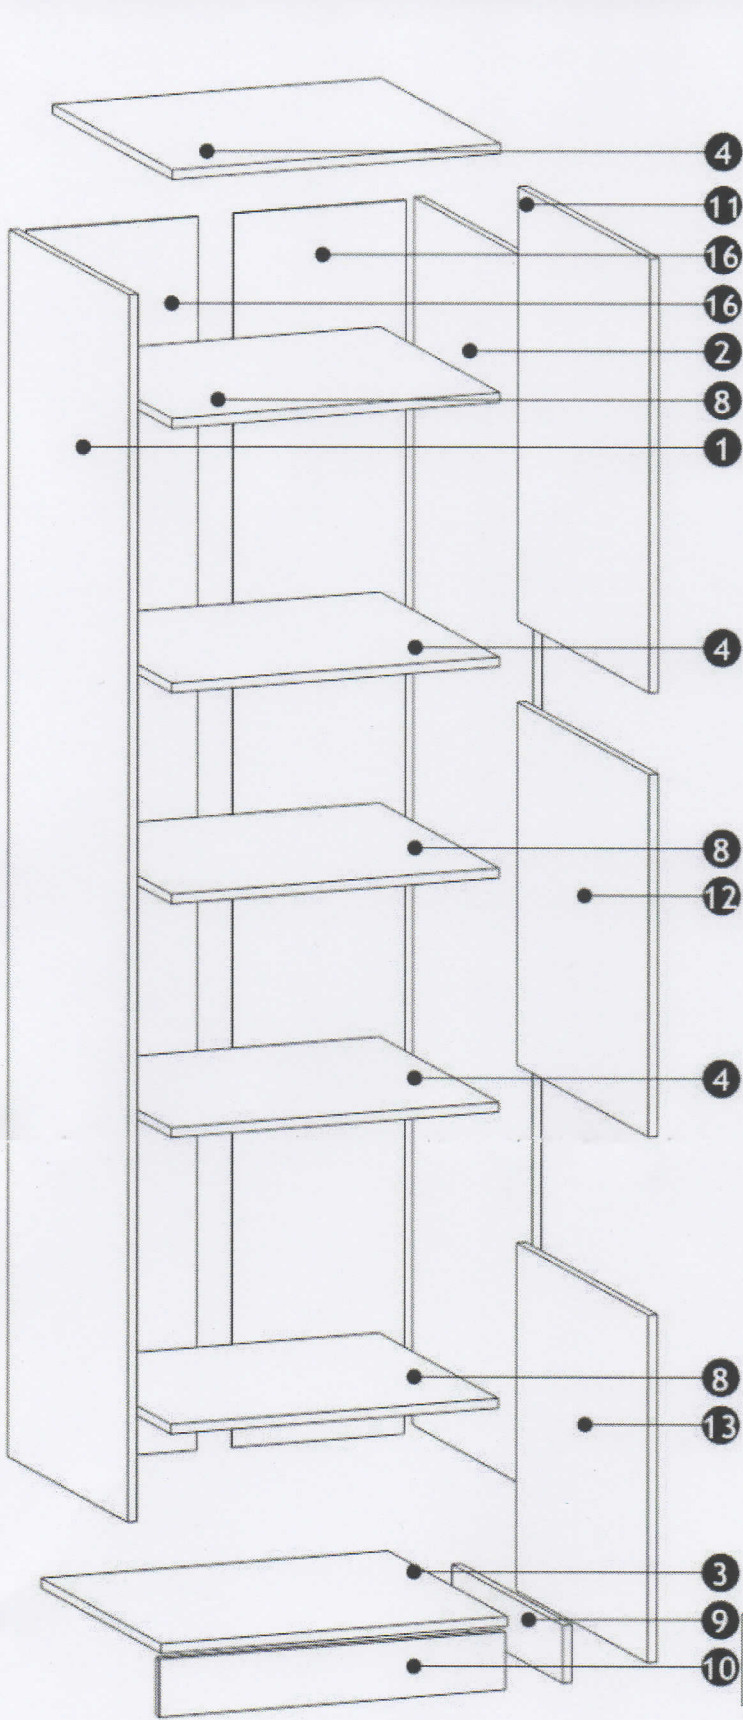

ALINA 600 tall cabinet

2133 mm

600 mm

556 mm

ALINA 600 tall cabinet

1	2017	540	16 x1	1/3
2	2017	540	16 x1	1/3
3	599,5	540	16 x1	3/3
4	567	540	16 x3	3/3
5	500	80	16 x2	2/3
6	509	80	16 x1	2/3
7	500	80	16 x1	2/3
8	567	540	16 x3	2/3
9	500	95	16 x1	2/3
10	599	95	16 x1	3/3
11	596	713	16 x1	3/3
12	596	596	16 x1	3/3
13	596	570	16 x1	3/3
14	596	140	16 x1	3/3
15	2028	297	2,8 x2	1/3
16	505	540	2,8 x1	1/3
				3/3

ALINA 600 tall cabinet

A0 8 x 32mm x12 	B1 f 7 x 50 mm x22 	B0  x6
D0 3 x 15 mm x24 	D10 4 x 16 mm x36 	D14 4 x 35 mm x2 
D16 4,2 x 28 mm x8 	D21 5 x 13 mm x8 	D30 EURO 6,3 x 13 mm x12 
I1  x6	I3 d 26mm  x6	K 4mm  x1
N4 L-500  x1	Q0  x12	R5  L- 2000mm. x1
T8  x80	 x4	 x4
 x4	 x4	

1 ▶

2 ▶

3 ▶

4 ▶

5 ▶

6 ▶ R

6 ▶ L

7 ▶

8 ▶ R

8 ▶ L

9▶

option