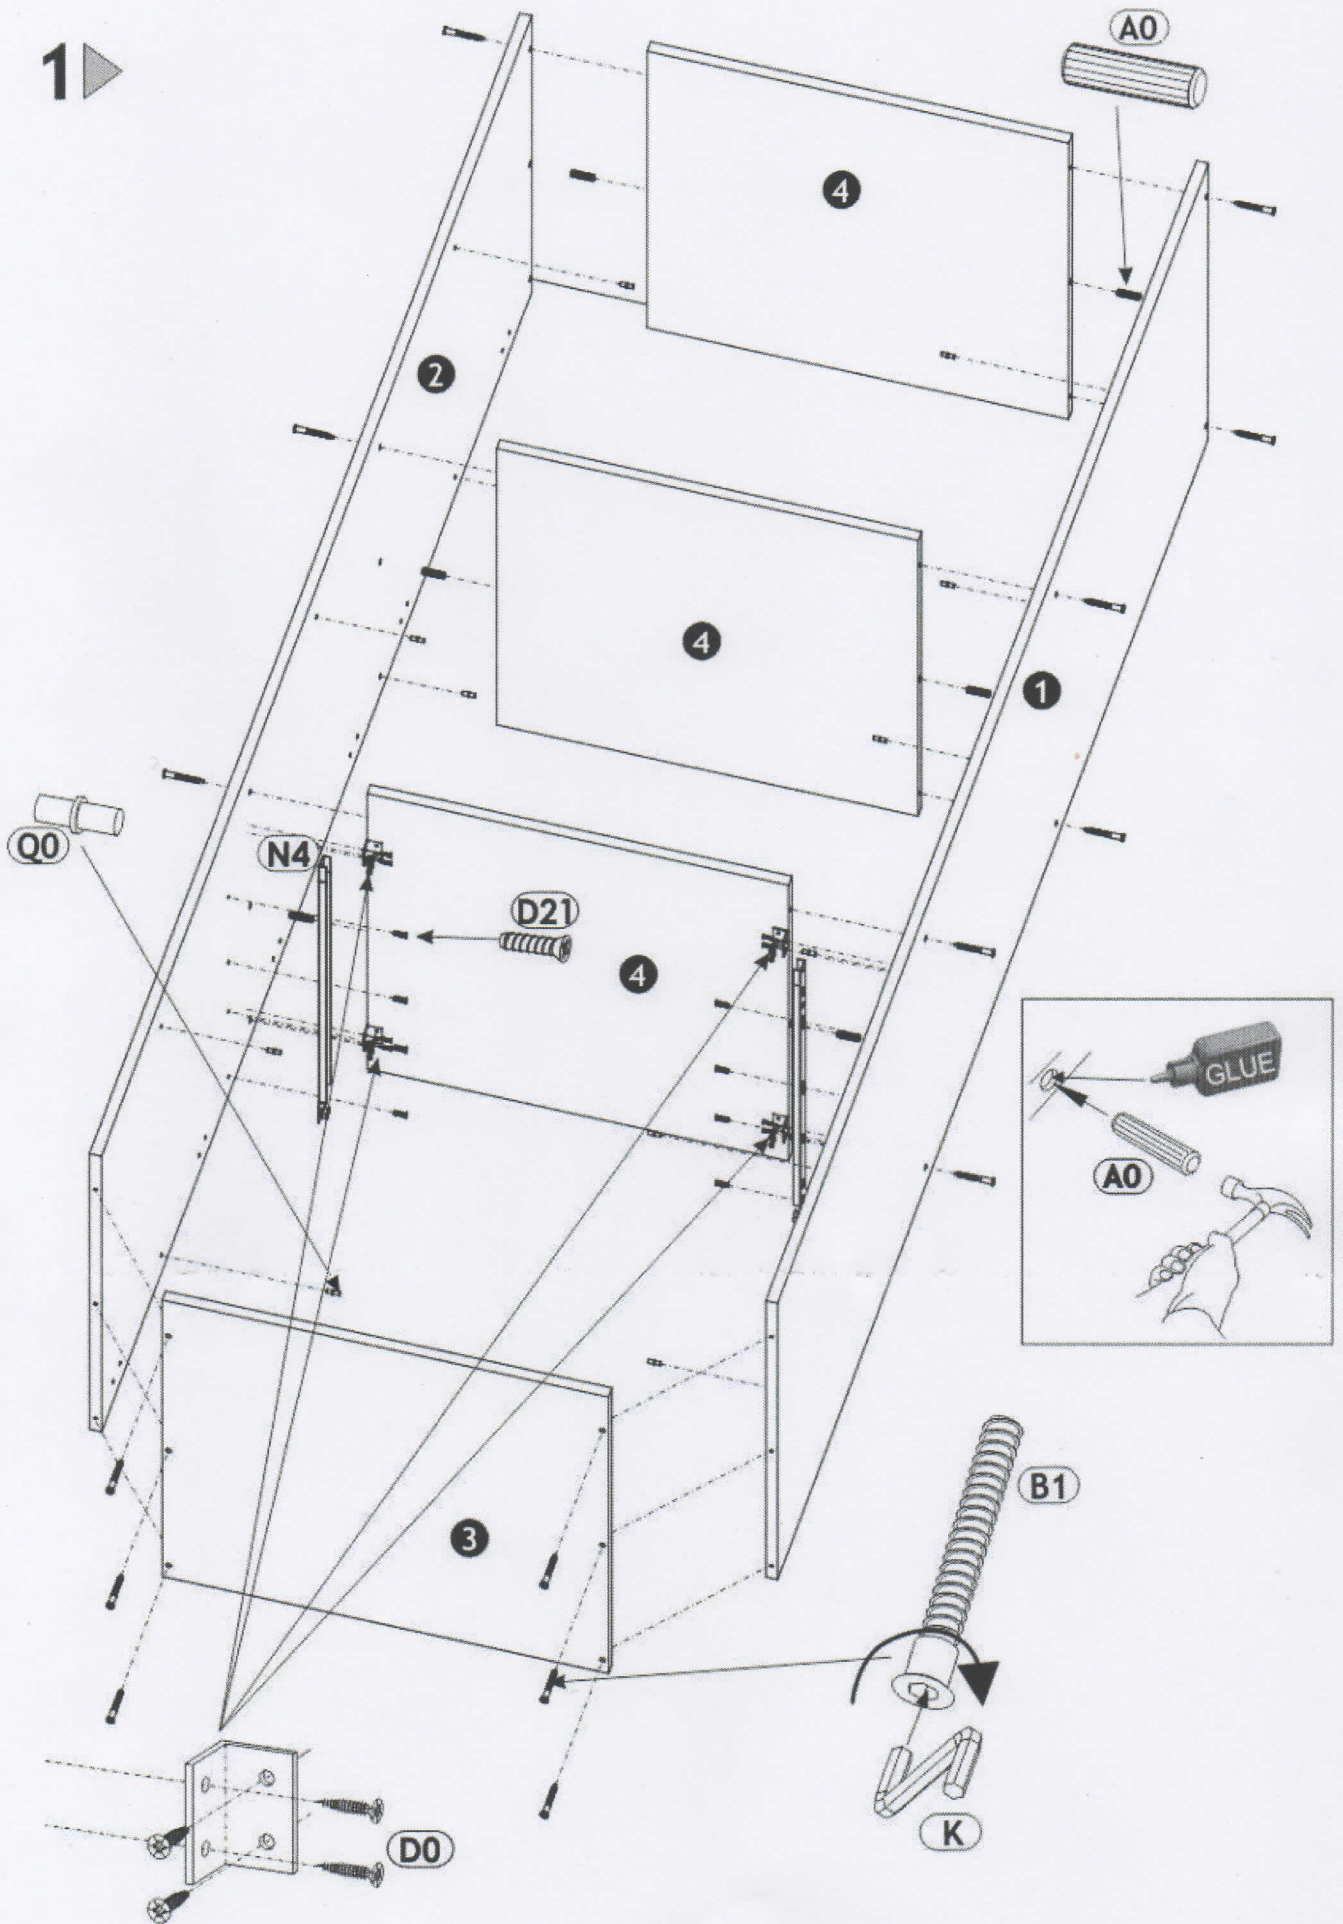

ALINA 600 tall cabinet

2133 mm

600 mm

556 mm

ALINA 600 tall cabinet

1	2017	540	16 x1	1/3
2	2017	540	16 x1	1/3
3	599,5	540	16 x1	3/3
4	567	540	16 x3	3/3
5	500	80	16 x2	2/3
6	509	80	16 x1	2/3
7	500	80	16 x1	2/3
8	567	540	16 x3	2/3
9	500	95	16 x1	2/3
10	599	95	16 x1	3/3
11	596	713	16 x1	3/3
12	596	596	16 x1	3/3
13	596	570	16 x1	3/3
14	596	140	16 x1	3/3
15	2028	297	2,8 x2	1/3
16	505	540	2,8 x1	1/3
				3/3

ALINA 600 tall cabinet

A0 8 x 32mm x12 	B1 f 7 x 50 mm x22 	B0  x6
D0 3 x 15 mm x24 	D10 4 x 16 mm x36 	D14 4 x 35 mm x2 
D16 4,2 x 28 mm x8 	D21 5 x 13 mm x8 	D30 EURO 6,3 x 13 mm x12 
I1  x6	I3 d 26mm  x6	K 4mm  x1
N4 L-500  x1	Q0  x12	R5  L- 2000mm. x1
T8  x80	 x4	 x4
 x4	 x4	

1 ▶

2 ▶

3 ▶

4 ▶

5 ▶

6 ▶ R

6 ▶ L

7 ▶

8 ▶ R

8 ▶ L

9▶

option