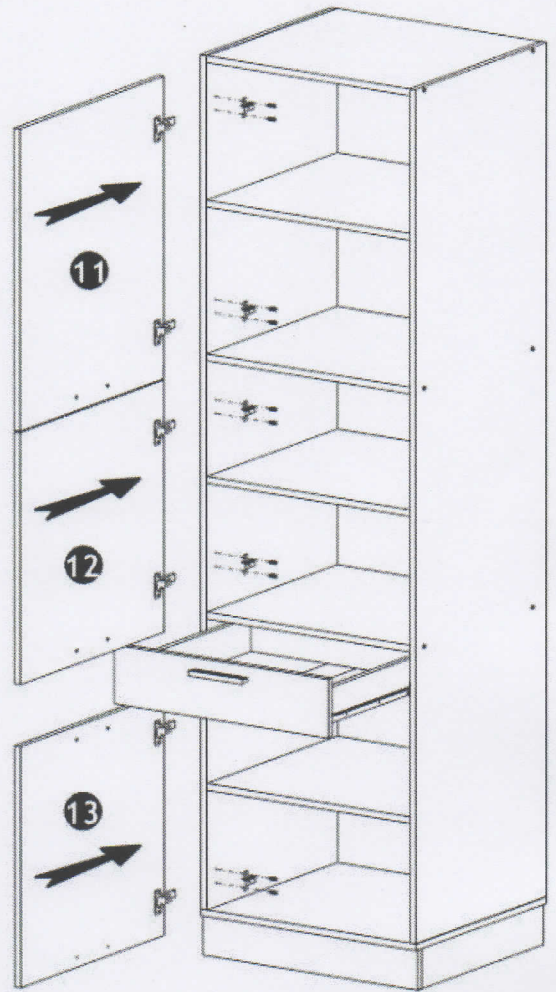

ALINA 600 tall cabinet

2133 mm

600 mm

556 mm

ALINA 600 tall cabinet

1	2017	540	16 x1	1/3
2	2017	540	16 x1	1/3
3	599,5	540	16 x1	3/3
4	567	540	16 x3	3/3
5	500	80	16 x2	2/3
6	509	80	16 x1	2/3
7	500	80	16 x1	2/3
8	567	540	16 x3	2/3
9	500	95	16 x1	2/3
10	599	95	16 x1	3/3
11	596	713	16 x1	3/3
12	596	596	16 x1	3/3
13	596	570	16 x1	3/3
14	596	140	16 x1	3/3
15	2028	297	2,8 x2	1/3
16	505	540	2,8 x1	1/3
				3/3

ALINA 600 tall cabinet

A0 8 x 32mm x12 	B1 f 7 x 50 mm x22 	B0  x6
D0 3 x 15 mm x24 	D10 4 x 16 mm x36 	D14 4 x 35 mm x2 
D16 4,2 x 28 mm x8 	D21 5 x 13 mm x8 	D30 EURO 6,3 x 13 mm x12 
I1  x6	I3 d 26mm  x6	K 4mm  x1
N4 L-500  x1	Q0  x12	R5  L- 2000mm. x1
T8  x80	 x4	 x4
 x4	 x4	

1 ▶

2 ▶

3 ▶

4 ▶

5 ▶

6 ▶ R

6 ▶ L

7 ▶

8 ▶ R

8 ▶ L

9▶

option