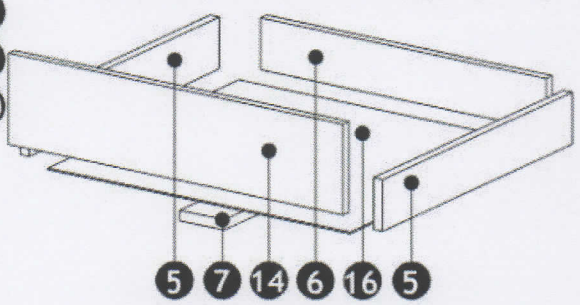

ALINA 600 tall cabinet

2133 mm

600 mm

556 mm

ALINA 600 tall cabinet

1	2017	540	16 x1	1/3
2	2017	540	16 x1	1/3
3	599,5	540	16 x1	3/3
4	567	540	16 x3	3/3
5	500	80	16 x2	2/3
6	509	80	16 x1	2/3
7	500	80	16 x1	2/3
8	567	540	16 x3	2/3
9	500	95	16 x1	2/3
10	599	95	16 x1	3/3
11	596	713	16 x1	3/3
12	596	596	16 x1	3/3
13	596	570	16 x1	3/3
14	596	140	16 x1	3/3
15	2028	297	2,8 x2	1/3
16	505	540	2,8 x1	1/3
				3/3

ALINA 600 tall cabinet

A0 8 x 32mm x12 	B1 f 7 x 50 mm x22 	B0  x6
D0 3 x 15 mm x24 	D10 4 x 16 mm x36 	D14 4 x 35 mm x2 
D16 4,2 x 28 mm x8 	D21 5 x 13 mm x8 	D30 EURO 6,3 x 13 mm x12 
I1  x6	I3 d 26mm  x6	K 4mm  x1
N4 L-500  x1	Q0  x12	R5  L- 2000mm. x1
T8  x80	 x4	 x4
 x4	 x4	