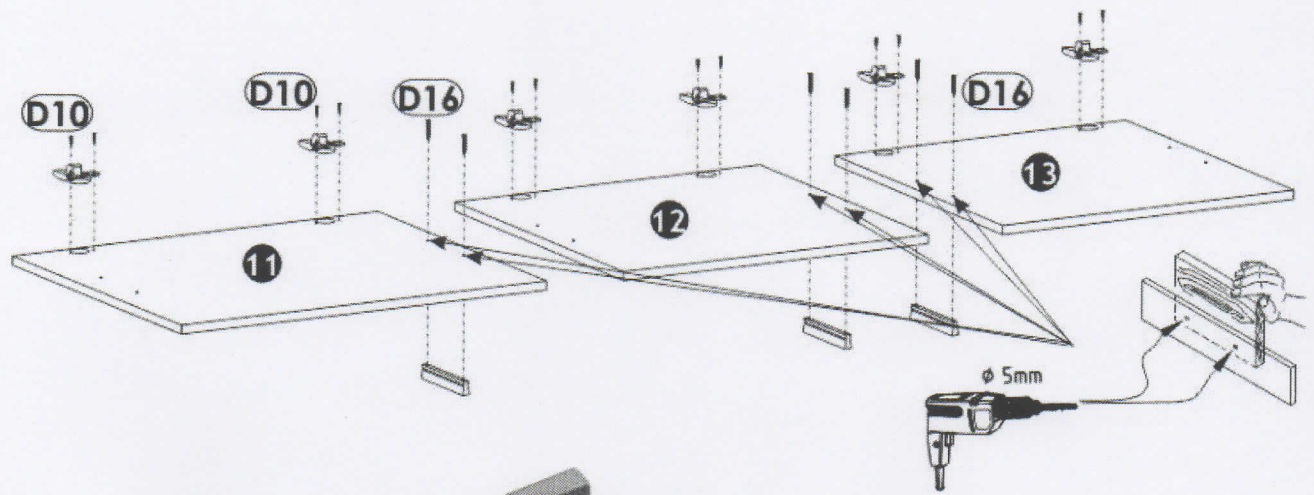

ALINA 600 tall cabinet

2133 mm

600 mm

556 mm

ALINA 600 tall cabinet

1	2017	540	16 x1	1/3
2	2017	540	16 x1	1/3
3	599,5	540	16 x1	3/3
4	567	540	16 x3	3/3
5	500	80	16 x2	2/3
6	509	80	16 x1	2/3
7	500	80	16 x1	2/3
8	567	540	16 x3	2/3
9	500	95	16 x1	2/3
10	599	95	16 x1	3/3
11	596	713	16 x1	3/3
12	596	596	16 x1	3/3
13	596	570	16 x1	3/3
14	596	140	16 x1	3/3
15	2028	297	2,8 x2	1/3
16	505	540	2,8 x1	1/3
				3/3

ALINA 600 tall cabinet

A0 8 x 32mm x12 	B1 f 7 x 50 mm x22 	B0  x6
D0 3 x 15 mm x24 	D10 4 x 16 mm x36 	D14 4 x 35 mm x2 
D16 4,2 x 28 mm x8 	D21 5 x 13 mm x8 	D30 EURO 6,3 x 13 mm x12 
I1  x6	I3 d 26mm  x6	K 4mm  x1
N4 L-500  x1	Q0  x12	R5  L- 2000mm. x1
T8  x80	 x4	 x4
 x4	 x4	

1 ▶

2 ▶

3 ▶

4 ▶

5 ▶

6 ▶ R

6 ▶ L

7 ▶