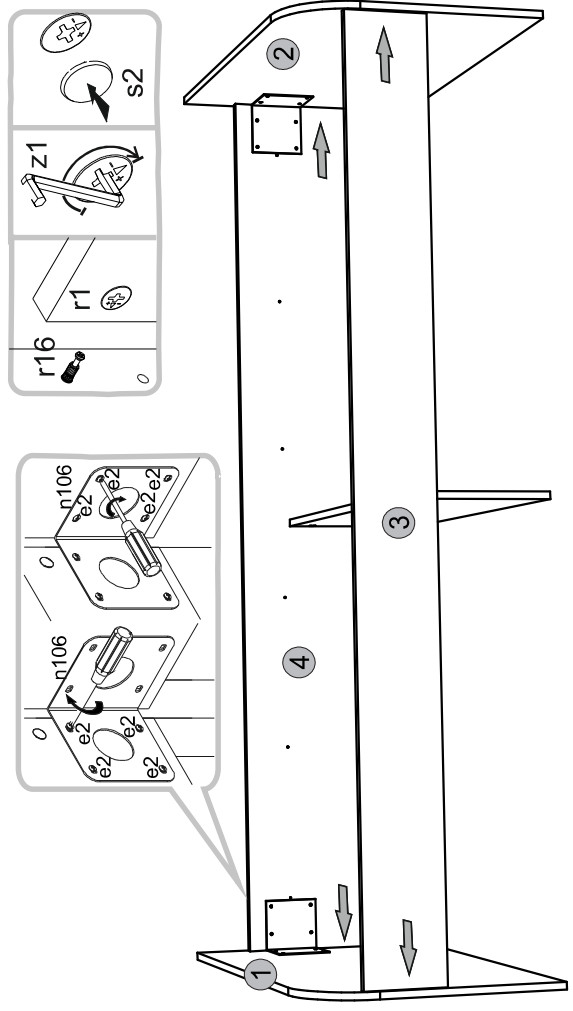

# Installation manual

PAMP: Bed 90

Element symbol	Dimensions		Code	Package
1	550	950	LOZ90.008	1/1
2	550	950	LOZ90.009	1/1
3	178	2000	LOZ90.010	1/1
4	549	2000	LOZ90.011	1/1
5	315	900	LOZ90.012	2/2
6	188	905	LOZ90.014	2/2
7	188	716	LOZ90.015	2/2
8	188	716	LOZ90.016	2/2
9	700	905	LOZ90.019	2/2
10	994	237	LOZ90.021	1/1
11	994	237	LOZ90.022	1/1

16x		16x	
32x		23x	
4x		23x	
32x		8x	
1x		8x	
6x		35x	
1x		8x	
		12x	

**1****3****2****4**

7

5

8

6