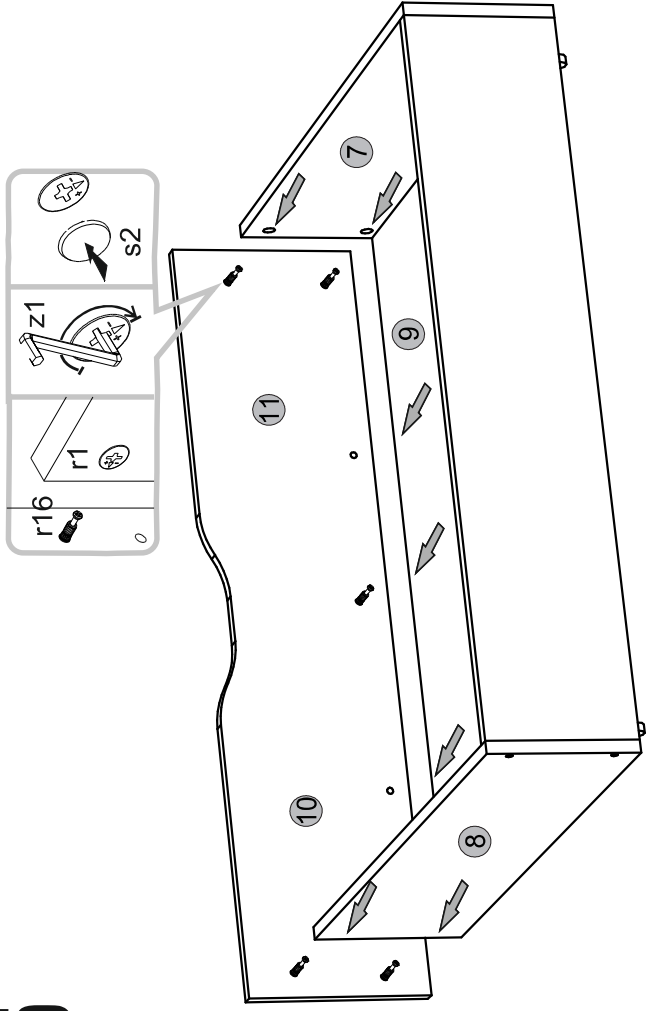

# Installation manual

PAMP: Bed 90

Element symbol	Dimensions		Code	Package
1	550	950	LOZ90.008	1/1
2	550	950	LOZ90.009	1/1
3	178	2000	LOZ90.010	1/1
4	549	2000	LOZ90.011	1/1
5	315	900	LOZ90.012	2/2
6	188	905	LOZ90.014	2/2
7	188	716	LOZ90.015	2/2
8	188	716	LOZ90.016	2/2
9	700	905	LOZ90.019	2/2
10	994	237	LOZ90.021	1/1
11	994	237	LOZ90.022	1/1

16x		16x	
32x		23x	
4x		23x	
32x		8x	
1x		8x	
6x		35x	
1x		8x	
		12x	

**1****3****2****4**

7

5

8

6