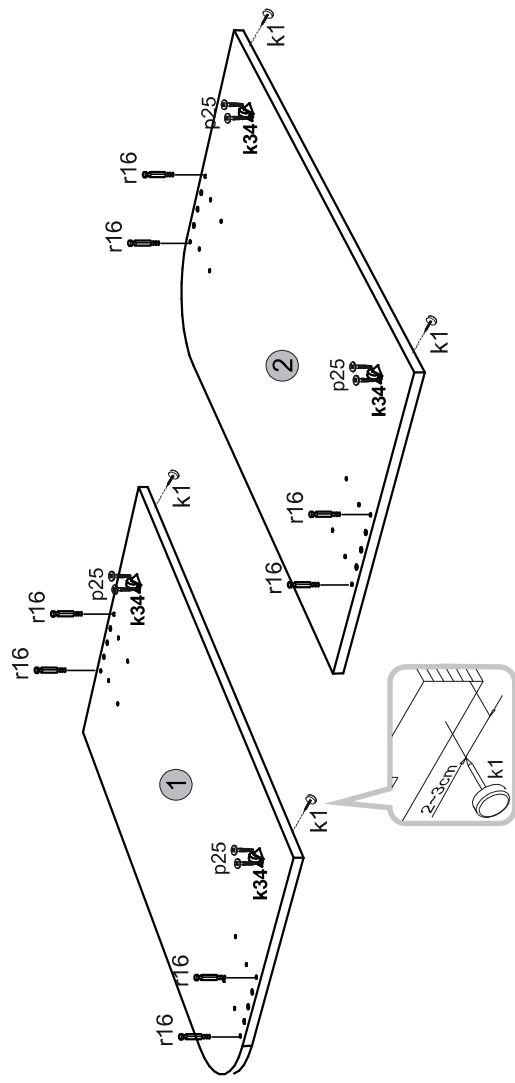

# Installation manual

PAMP: Bed 90

Element symbol	Dimensions		Code	Package
1	550	950	LOZ90.008	1/1
2	550	950	LOZ90.009	1/1
3	178	2000	LOZ90.010	1/1
4	549	2000	LOZ90.011	1/1
5	315	900	LOZ90.012	2/2
6	188	905	LOZ90.014	2/2
7	188	716	LOZ90.015	2/2
8	188	716	LOZ90.016	2/2
9	700	905	LOZ90.019	2/2
10	994	237	LOZ90.021	1/1
11	994	237	LOZ90.022	1/1

16x		16x	
32x		23x	
4x		23x	
32x		8x	
1x		8x	
6x		35x	
1x		8x	
		12x	

**1****3****2****4**

7

5

8

6