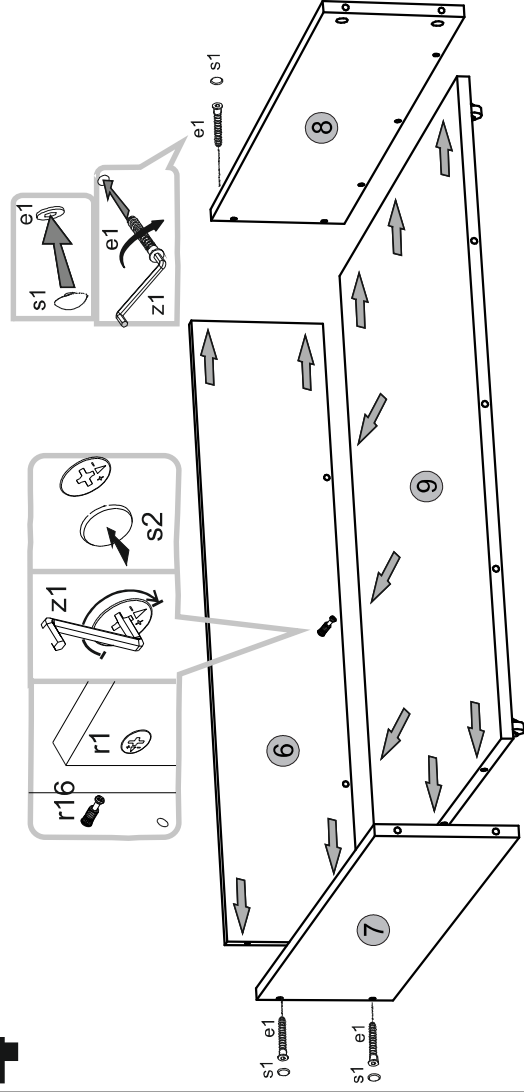

# Installation manual

PAMP: Bed 90

Element symbol	Dimensions		Code	Package
1	550	950	LOZ90.008	1/1
2	550	950	LOZ90.009	1/1
3	178	2000	LOZ90.010	1/1
4	549	2000	LOZ90.011	1/1
5	315	900	LOZ90.012	2/2
6	188	905	LOZ90.014	2/2
7	188	716	LOZ90.015	2/2
8	188	716	LOZ90.016	2/2
9	700	905	LOZ90.019	2/2
10	994	237	LOZ90.021	1/1
11	994	237	LOZ90.022	1/1

16x		16x	
32x		23x	
4x		23x	
32x		8x	
1x		8x	
6x		35x	
1x		8x	
		12x	

**1****3****2****4**

7

5

8

6