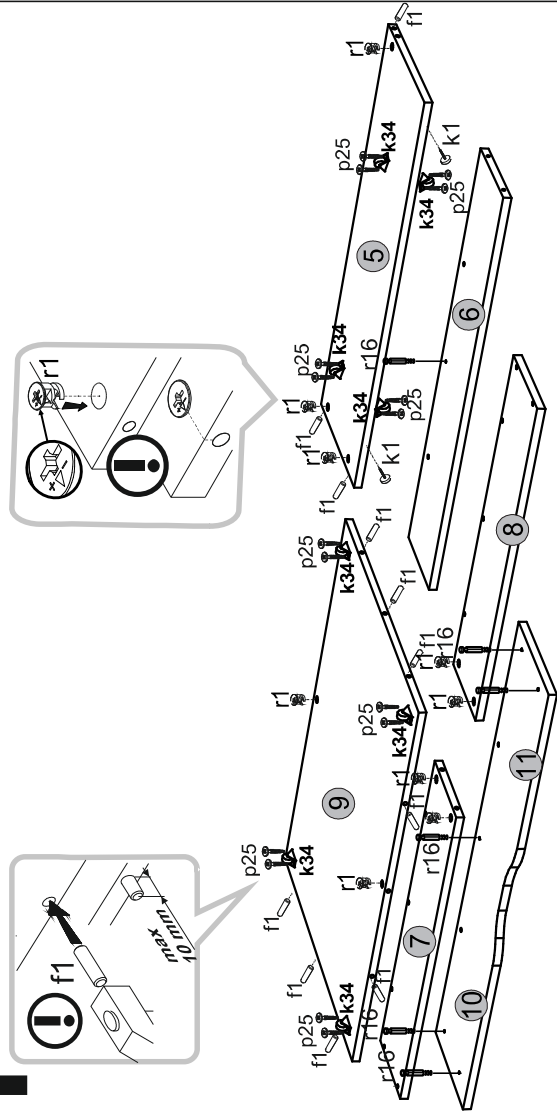

# Installation manual

PAMP: Bed 90

Element symbol	Dimensions		Code	Package
1	550	950	LOZ90.008	1/1
2	550	950	LOZ90.009	1/1
3	178	2000	LOZ90.010	1/1
4	549	2000	LOZ90.011	1/1
5	315	900	LOZ90.012	2/2
6	188	905	LOZ90.014	2/2
7	188	716	LOZ90.015	2/2
8	188	716	LOZ90.016	2/2
9	700	905	LOZ90.019	2/2
10	994	237	LOZ90.021	1/1
11	994	237	LOZ90.022	1/1

16x		16x	
32x		23x	
4x		23x	
32x		8x	
1x		8x	
6x		35x	
1x		8x	
		12x	

**1****3****2****4**

7

5

8

6