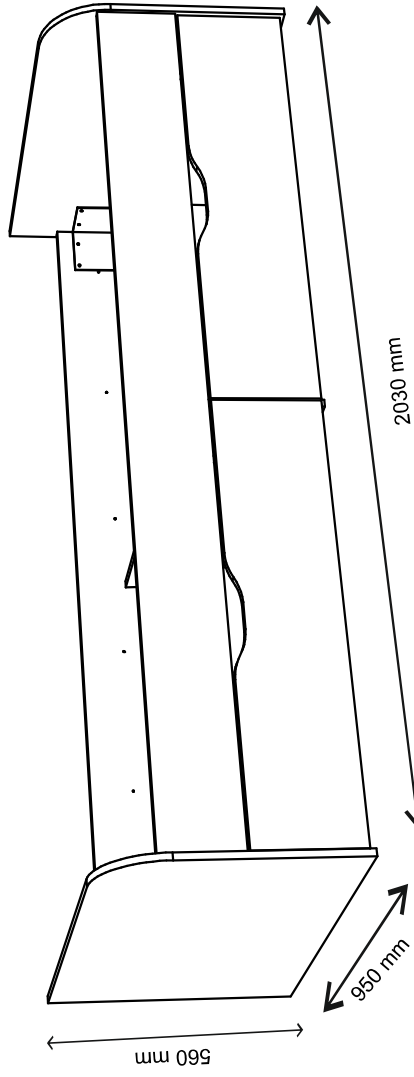

# Installation manual

PAMP: Bed 90

Element symbol	Dimensions		Code	Package
1	550	950	LOZ90.008	1/1
2	550	950	LOZ90.009	1/1
3	178	2000	LOZ90.010	1/1
4	549	2000	LOZ90.011	1/1
5	315	900	LOZ90.012	2/2
6	188	905	LOZ90.014	2/2
7	188	716	LOZ90.015	2/2
8	188	716	LOZ90.016	2/2
9	700	905	LOZ90.019	2/2
10	994	237	LOZ90.021	1/1
11	994	237	LOZ90.022	1/1

16x		16x	
32x		23x	
4x		23x	
32x		8x	
1x		8x	
6x		35x	
1x		8x	
		12x	

**1****3****2****4**

7

5

8

6