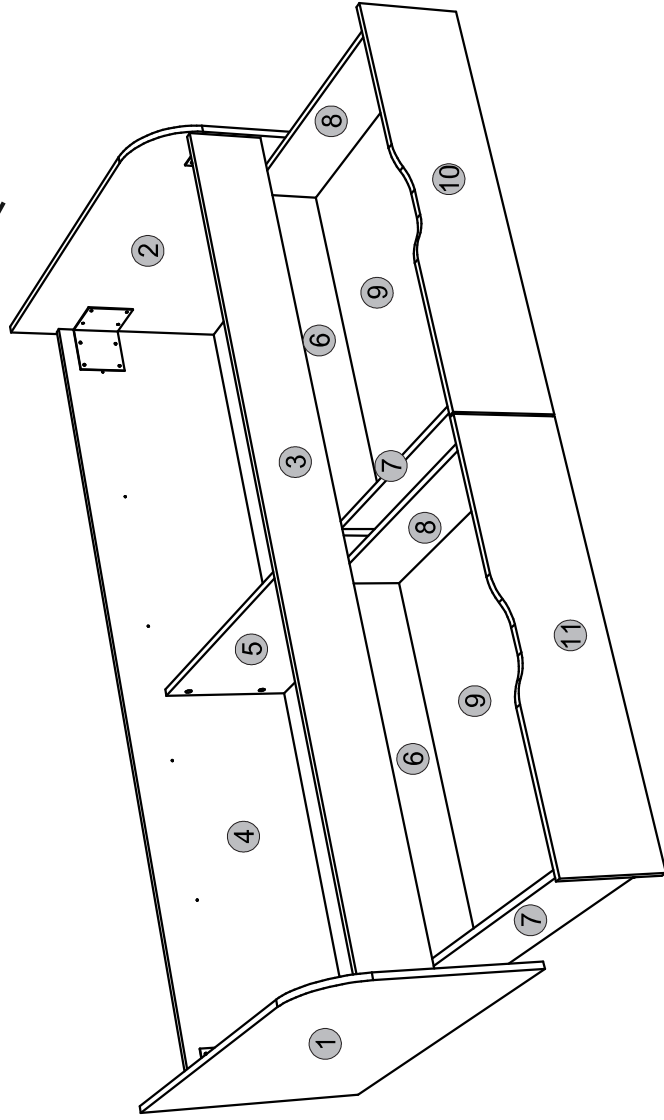

# Installation manual

PAMP: Bed 90

Element symbol	Dimensions		Code	Package
1	550	950	LOZ90.008	1/1
2	550	950	LOZ90.009	1/1
3	178	2000	LOZ90.010	1/1
4	549	2000	LOZ90.011	1/1
5	315	900	LOZ90.012	2/2
6	188	905	LOZ90.014	2/2
7	188	716	LOZ90.015	2/2
8	188	716	LOZ90.016	2/2
9	700	905	LOZ90.019	2/2
10	994	237	LOZ90.021	1/1
11	994	237	LOZ90.022	1/1

16x		16x	
32x		23x	
4x		23x	
32x		8x	
1x		8x	
6x		35x	
1x		8x	
		12x	

**1****3****2****4**

7

5

8

6