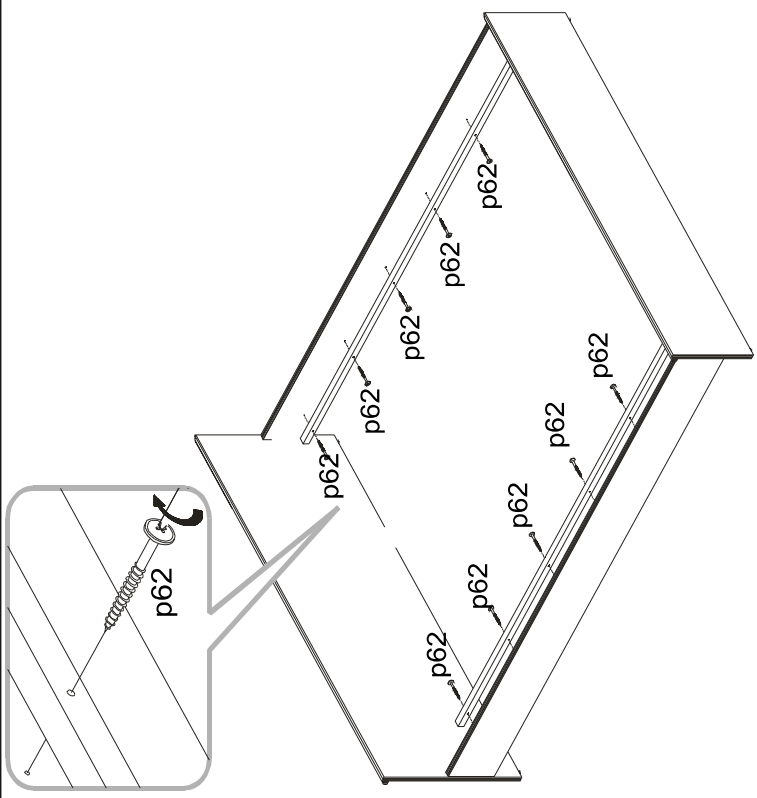

# Installation manual

PAMP: Bed 90

Element symbol	Dimensions		Code	Package
1	550	950	LOZ90.008	1/1
2	550	950	LOZ90.009	1/1
3	178	2000	LOZ90.010	1/1
4	549	2000	LOZ90.011	1/1
5	315	900	LOZ90.012	2/2
6	188	905	LOZ90.014	2/2
7	188	716	LOZ90.015	2/2
8	188	716	LOZ90.016	2/2
9	700	905	LOZ90.019	2/2
10	994	237	LOZ90.021	1/1
11	994	237	LOZ90.022	1/1

16x		16x	
32x		23x	
4x		23x	
32x		8x	
1x		8x	
6x		35x	
1x		8x	
		12x	

**1****3****2****4**

7

5

8

6