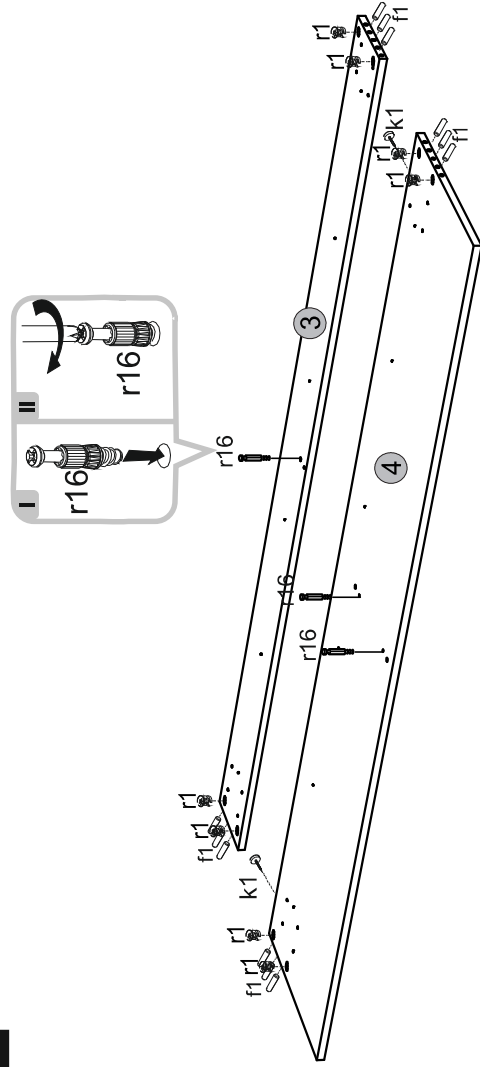

# Installation manual

PAMP: Bed 90

Element symbol	Dimensions		Code	Package
1	550	950	LOZ90.008	1/1
2	550	950	LOZ90.009	1/1
3	178	2000	LOZ90.010	1/1
4	549	2000	LOZ90.011	1/1
5	315	900	LOZ90.012	2/2
6	188	905	LOZ90.014	2/2
7	188	716	LOZ90.015	2/2
8	188	716	LOZ90.016	2/2
9	700	905	LOZ90.019	2/2
10	994	237	LOZ90.021	1/1
11	994	237	LOZ90.022	1/1

16x		16x	
32x		23x	
4x		23x	
32x		8x	
1x		8x	
6x		35x	
1x		8x	
		12x	

**1****3****2****4**

7

5

8

6