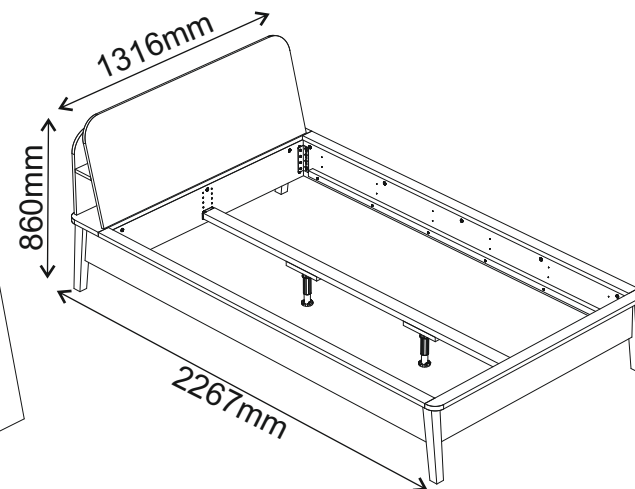

## Bed 120

Code	Dimensions			Package	
001	1246	500	16	1	1/2
002	2136	190	22	1	2/2
003	2136	190	22	1	2/2
004	1206	190	22	1	1/2
005	1206	190	22	1	1/2
006	1206	190	22	1	1/2
007	1246	405	16	1	1/2
008	405	165	16	1	2/2
009	405	165	16	1	2/2
010	418	103	16	1	2/2
011	418	103	16	1	2/2
012	376	103	16	1	2/2
013	1316	207	22	1	1/2
014	2000	60	22	1	2/2
015	2000	60	22	1	2/2
016	1316	60	22	1	1/2
017	192	70	22	2	1/2
018	1984	70	30	1	2/2
019	1880	28	30	2	2/2
accessories				1	1/2