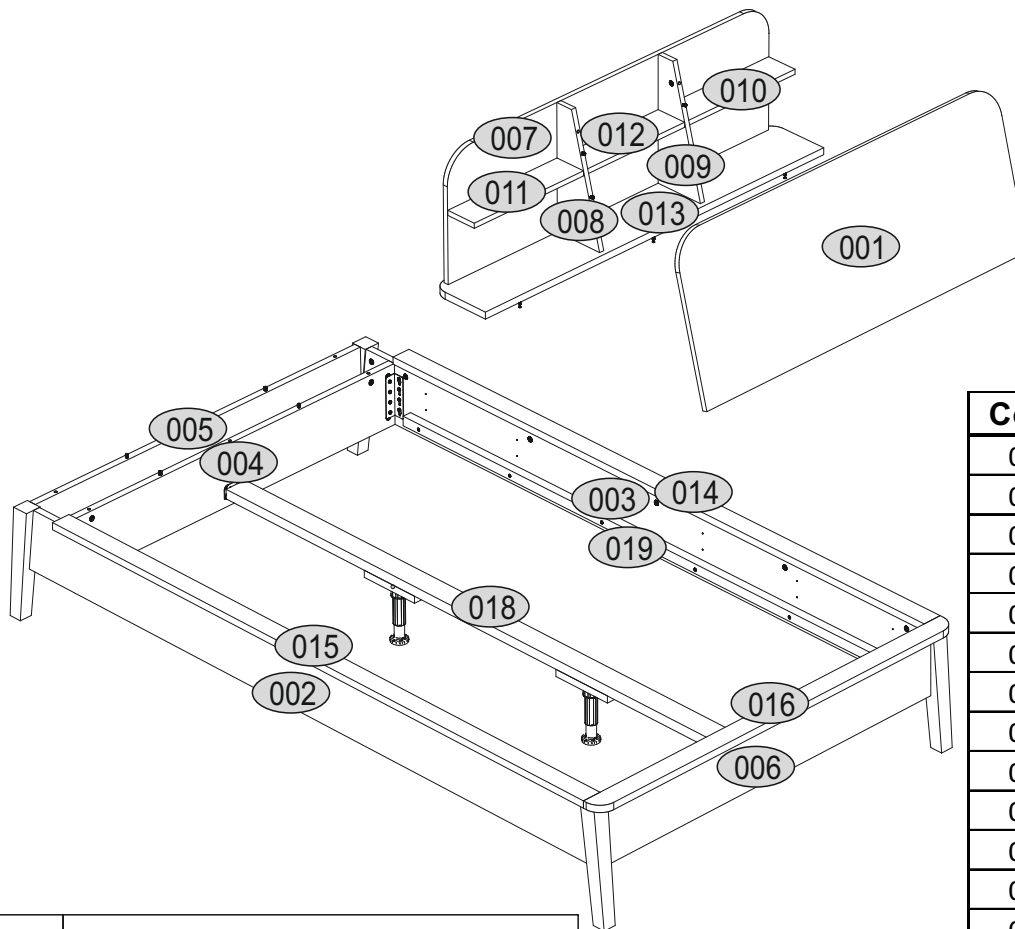

## Bed 120

Code	Dimensions			Package	
001	1246	500	16	1	1/2
002	2136	190	22	1	2/2
003	2136	190	22	1	2/2
004	1206	190	22	1	1/2
005	1206	190	22	1	1/2
006	1206	190	22	1	1/2
007	1246	405	16	1	1/2
008	405	165	16	1	2/2
009	405	165	16	1	2/2
010	418	103	16	1	2/2
011	418	103	16	1	2/2
012	376	103	16	1	2/2
013	1316	207	22	1	1/2
014	2000	60	22	1	2/2
015	2000	60	22	1	2/2
016	1316	60	22	1	1/2
017	192	70	22	2	1/2
018	1984	70	30	1	2/2
019	1880	28	30	2	2/2
accessories				1	1/2

# Accessories:

<p>14x e1 Ø7x50</p> 	<p>51x f1 Ø8x30</p> 	<p>47x r16</p> 	<p>8x r1 Ø15x12</p> 
<p>3x n40</p> 	<p>1x z1</p> 	<p>8x e3 Ø6.3x13</p> 	<p>30x p25 Ø3,5x16</p> 
<p>12x p10 Ø4x40</p> 	<p>18x p21 Ø4x30</p> 	<p>2x n34<sup>1</sup></p> 	<p>2x n34<sup>2</sup></p> 
<p>4x n221</p> 	<p>2x n63</p> 	<p>16x e2 Ø6.3x13</p> 	<p>39x r3</p> 
<p>4x p62 Ø4x45</p> 	<p>2x k8<sup>1</sup></p> 	<p>2x k8<sup>2</sup></p> 	<p>43x s2</p> 
<p>10x s1</p> 			