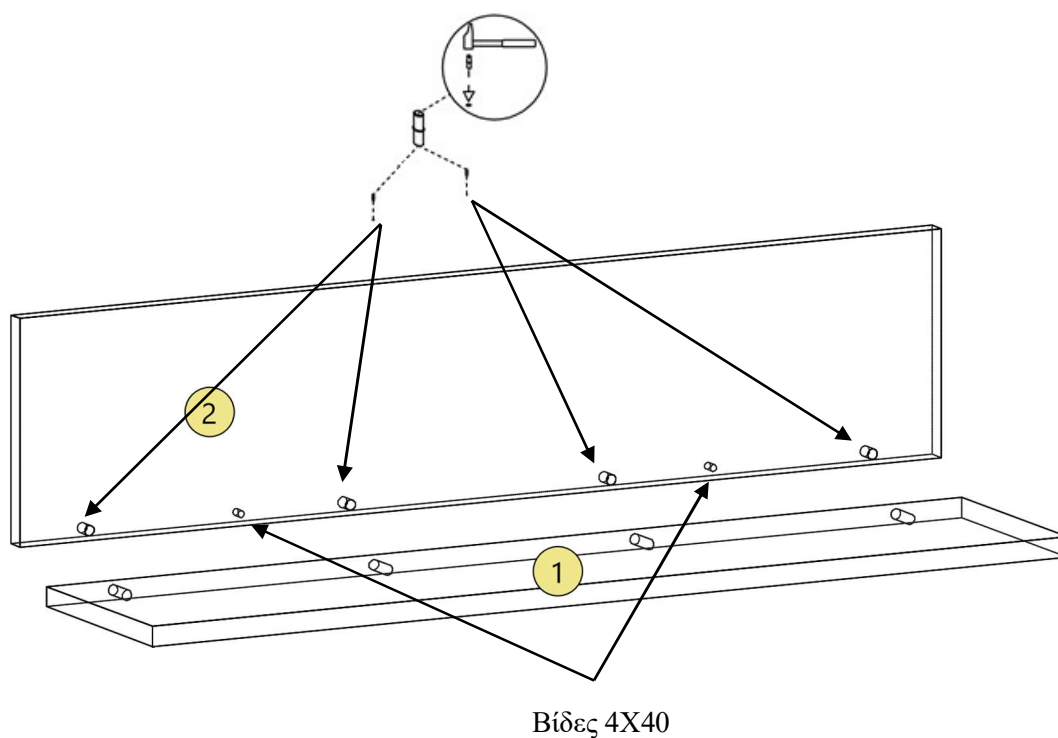

ράφι με πλάτη

AlphaB2B.gr

Ύψος 180.00 mm

Πλάτος 800.00 mm

Βάθος 196.00 mm

### Λίστα Κομματιών

Num	Μέρος	Μήκος	Πλάτος	Ποσότητα
1	Ράφι	795.00	180.00	1
2	Πλάτη	800.00	180.00	1

Εξαρτήματα	Ποσότητα
καβίλια 8*35	4
Λαμάκια για κρέμασμα + βίδες 4X16	2
Βίδες 4X40	2