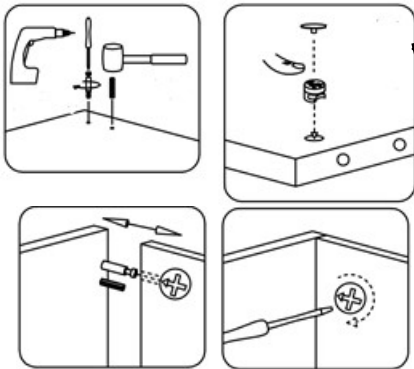

βιβλιοθήκη 2 πορτες

AlphaB2B.gr

Ύψος 1740.00 mm

Πλάτος 350.00 mm

Βάθος 319.00 mm

Τοποθετήστε το
ούπα στην τρύπα
και βιδώστε την
ντίζα μέσα σε αυτό

Και ολοκληρώστε
με το φυράμι μισή
στροφή

Λίστα κομματιών