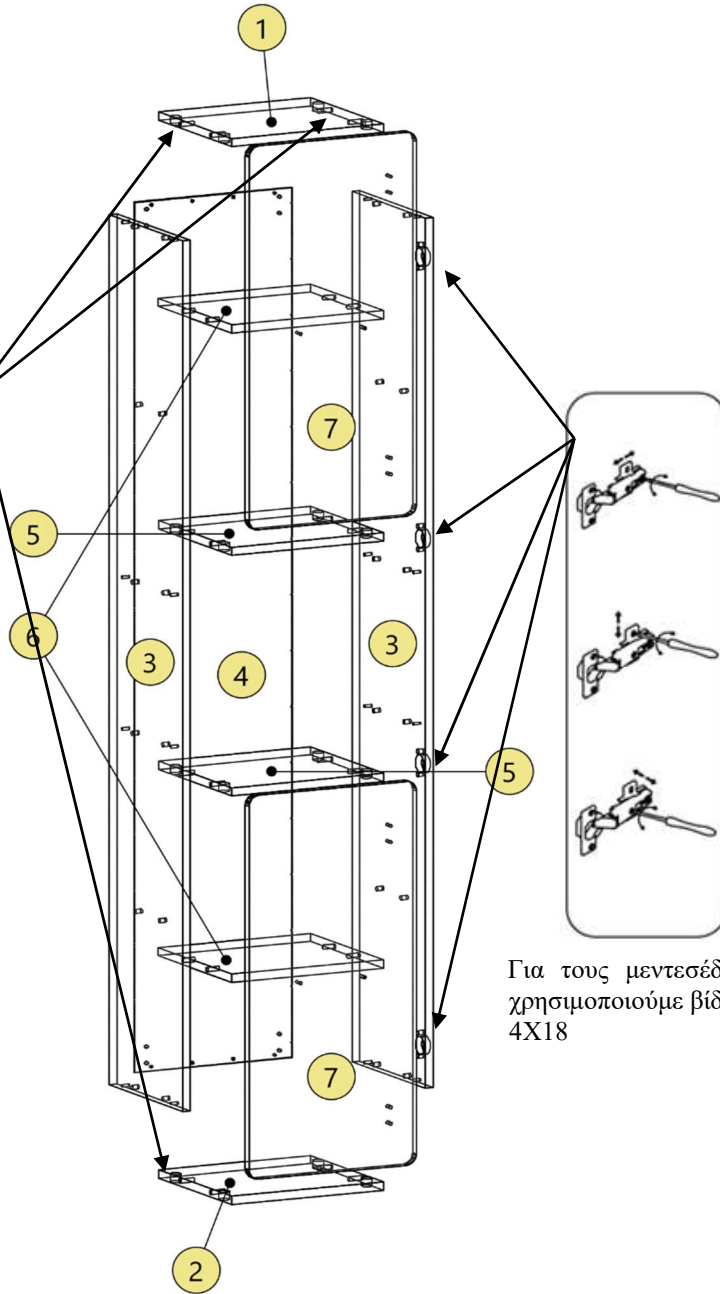

βιβλιοθήκη 2 πορτες

AlphaB2B.gr

Ύψος 1740.00 mm

Πλάτος 350.00 mm

Βάθος 319.00 mm

Τοποθετήστε το
ούπα στην τρύπα
και βιδώστε την
ντίζα μέσα σε αυτό

Και ολοκληρώστε
με το φυράμι μισή
στροφή

Λίστα κομματιών

Num	Μέρος	Μήκος	Πλάτος	Ποσότητα	Εξαρτήματα	Ποσότητα
1	Καπάκι	299.00	299.00	1	μεντεσές + 4 βίδες 4X18	4
2	Βάση	299.00	299.00	1	γωνία κρεμασματος + 2 βίδες 4X18	4
3	Πλαϊνά	1700.00	300.00	2	καβίλια 8*35	16
4	Πλάτη	1700.00	330.00	1	καρφιά πλάτης	40
5	Χωρίσματα	299.00	299.00	2	φυράμι + ούπα	16
6	Ράφια	299.00	299.00	2	τακάκια ραφιών	8
7	Πόρτες	750.00	350.00	2		