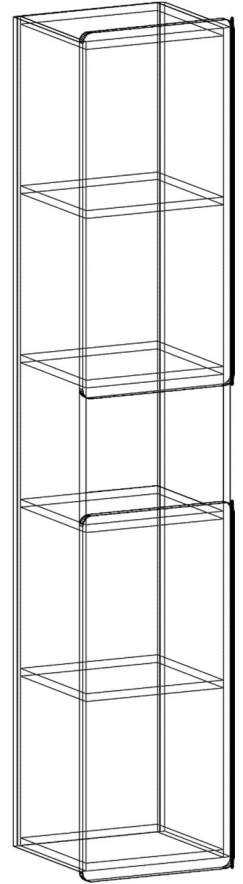

βιβλιοθήκη 2 πορτες

AlphaB2B.gr

Ύψος 1740.00 mm

Πλάτος 350.00 mm

Βάθος 319.00 mm

Τοποθετήστε το
ούπα στην τρύπα
και βιδώστε την
ντίζα μέσα σε αυτό

Και ολοκληρώστε
με το φυράμι μισή
στροφή

Λίστα κομματιών

Num	Μέρος	Μήκος	Πλάτος	Ποσότητα	Εξαρτήματα	Ποσότητα
1	Καπάκι	299.00	299.00	1	μεντεσές + 4 βίδες 4X18	4
2	Βάση	299.00	299.00	1	γωνία κρεμασματος + 2 βίδες 4X18	4
3	Πλαϊνά	1700.00	300.00	2	καβίλια 8*35	16
4	Πλάτη	1700.00	330.00	1	καρφιά πλάτης	40
5	Χωρίσματα	299.00	299.00	2	φυράμι + ούπα	16
6	Ράφια	299.00	299.00	2	τακάκια ραφιών	8
7	Πόρτες	750.00	350.00	2		