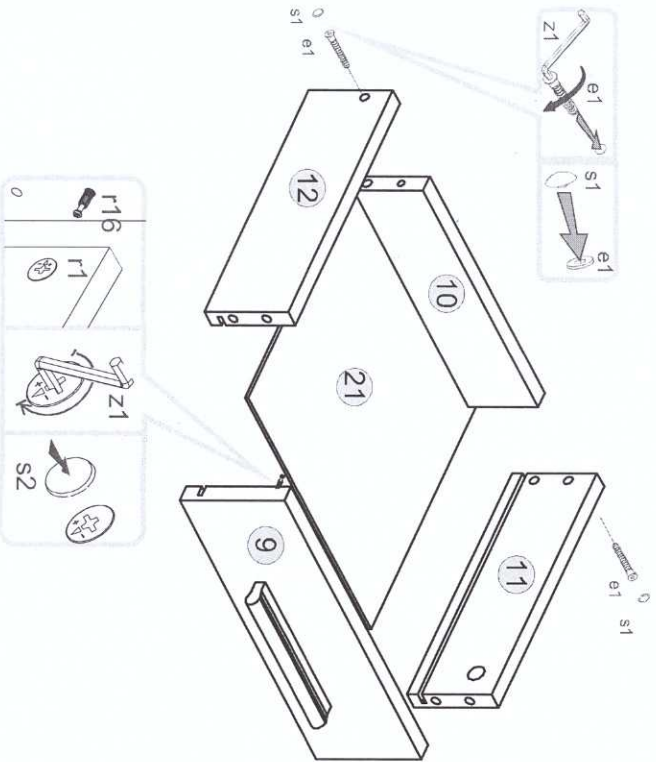

6x p9	1x 250mm L-250	22x r16	22x r1	22x s2	2x a144	2x b119	1x m282.02
3x c235	22x 28x	6x p25	22x r16	40x k1	26x f1	4x s1	4x e1
1x z1	1x p25						

5

6

7

8

Installation manual

LUNA_vishak

Element symbol	Dimensions	Code	Package
13	806	pruhoga LUNA.013	1/1
14	1116 150 3	pruhoga LUNA.014	1/1
15	1000 150 1	pruhoga LUNA.015	1/1
16	90 965 1	pruhoga LUNA.016	1/1
17	90 965 1	pruhoga LUNA.017	1/1
18	754 298 1	pruhoga LUNA.018	1/1

20x	12x	10x	6x
5x	5x	2x	4x
s1	e1	g2	e19
f13	p18	p21	66284
			2x
			2x
			f3

1

3

2

4