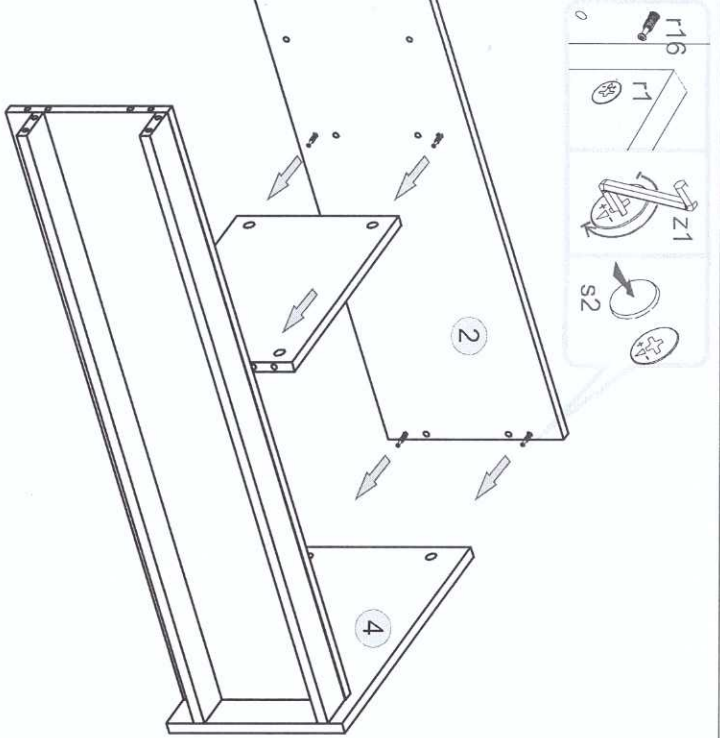

Installation manual

LUNA_komod

Element symbol	Dimensions	Code	Package
1	963 350	1 pruhoga LUNA.001	1/1
2	984 273	1 pruhoga LUNA.002	1/1
3	714 273	1 pruhoga LUNA.003	1/1
4	447 273	1 pruhoga LUNA.004	1/1
5	352 274	1 pruhoga LUNA.005	1/1
6	967 85	2 pruhoga LUNA.006	1/1
7	251 273	1 pruhoga LUNA.007	1/1
8	967 252	1 pruhoga LUNA.008	1/1
9	312 100	1 pruhoga LUNA.009	1/1
10	261 80	1 pruhoga LUNA.010	1/1
11	250 80	1 pruhoga LUNA.011	1/1
12	250 80	1 pruhoga LUNA.012	1/1
19	386 496.5	2 pruhoga LUNA.019	1/1
20	272 344	1 pruhoga LUNA.020	1/1
21	279 252	1 pruhoga LUNA.021	1/1
22	371 252	1 pruhoga LUNA.025	1/1

6x p9	1x 250mm L-250	22x r16	22x r1	22x s2	2x a144	2x b119	1x m282.02
3x c235	22x 28x	6x p25	22x r16	40x k1	26x f1	4x s1	4x e1
1x z1	1x p25						

5

6

7

8

Installation manual

LUNA_vishak

Element symbol	Dimensions	Code	Package
13	806	pruhoga LUNA.013	1/1
14	1116 150 3	pruhoga LUNA.014	1/1
15	1000 150 1	pruhoga LUNA.015	1/1
16	90 965 1	pruhoga LUNA.016	1/1
17	90 965 1	pruhoga LUNA.017	1/1
18	754 298 1	pruhoga LUNA.018	1/1