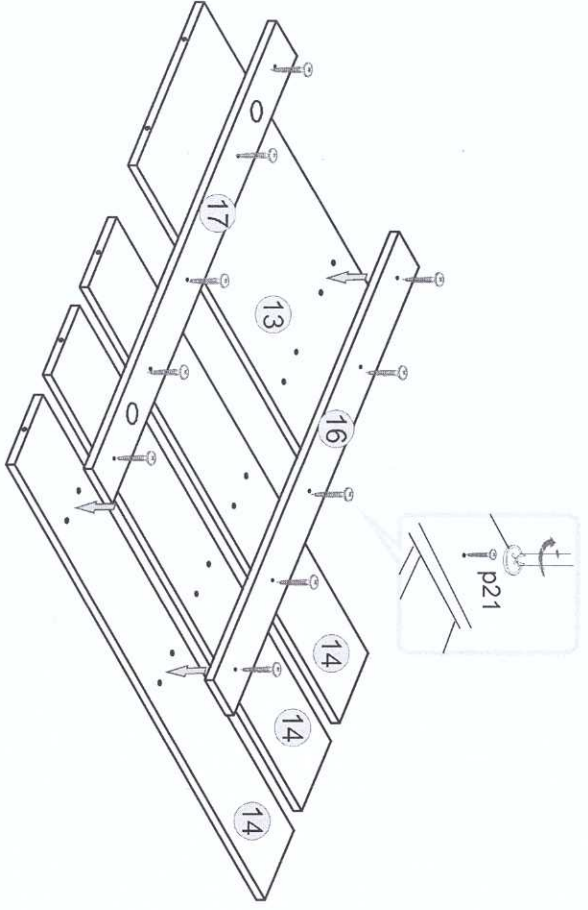

6x p9	1x 250mm L-250	22x r16	22x r1	22x s2	2x a144	2x b119	1x m282.02
3x c235	22x 28x	6x p25	22x r16	40x k1	26x f1	4x s1	4x e1
1x z1	1x p25						

5

6

7

8

Installation manual

LUNA_vishak

Element symbol	Dimensions	Code	Package
13	806	pruhoga LUNA.013	1/1
14	1116 150 3	pruhoga LUNA.014	1/1
15	1000 150 1	pruhoga LUNA.015	1/1
16	90 965 1	pruhoga LUNA.016	1/1
17	90 965 1	pruhoga LUNA.017	1/1
18	754 298 1	pruhoga LUNA.018	1/1

20x	12x	10x	6x
5x	5x	2x	4x
s1	e1	g2	e19
f13	p18	p21	66284
			2x
			2x
			f3

1

3

2

4