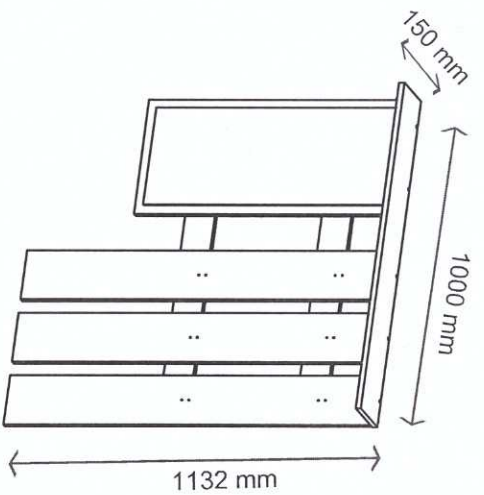

Installation manual

LUNA_komod

Element symbol	Dimensions	Code	Package
1	963 350	1 pruhoga LUNA.001	1/1
2	984 273	1 pruhoga LUNA.002	1/1
3	714 273	1 pruhoga LUNA.003	1/1
4	447 273	1 pruhoga LUNA.004	1/1
5	352 274	1 pruhoga LUNA.005	1/1
6	967 85	2 pruhoga LUNA.006	1/1
7	251 273	1 pruhoga LUNA.007	1/1
8	967 252	1 pruhoga LUNA.008	1/1
9	312 100	1 pruhoga LUNA.009	1/1
10	261 80	1 pruhoga LUNA.010	1/1
11	250 80	1 pruhoga LUNA.011	1/1
12	250 80	1 pruhoga LUNA.012	1/1
19	386 496.5	2 pruhoga LUNA.019	1/1
20	272 344	1 pruhoga LUNA.020	1/1
21	279 252	1 pruhoga LUNA.021	1/1
22	371 252	1 pruhoga LUNA.025	1/1

6x p9	1x 250mm L-250	22x r16	22x r1	22x s2	2x a144	2x b119	1x m282.02
3x c235	22x 28x	6x p25	22x r16	40x k1	26x f1	4x s1	4x e1
1x z1	1x p25						

5

6

7

8

Installation manual

LUNA_vishak

Element symbol	Dimensions	Code	Package
13	806	pruhoga LUNA.013	1/1
14	1116 150 3	pruhoga LUNA.014	1/1
15	1000 150 1	pruhoga LUNA.015	1/1
16	90 965 1	pruhoga LUNA.016	1/1
17	90 965 1	pruhoga LUNA.017	1/1
18	754 298 1	pruhoga LUNA.018	1/1

20x	12x	10x	6x
5x	5x	2x	4x
s1	e1	g2	e19
f13	p18	p21	66284
			2x
			2x
			f3

1

3

2

4