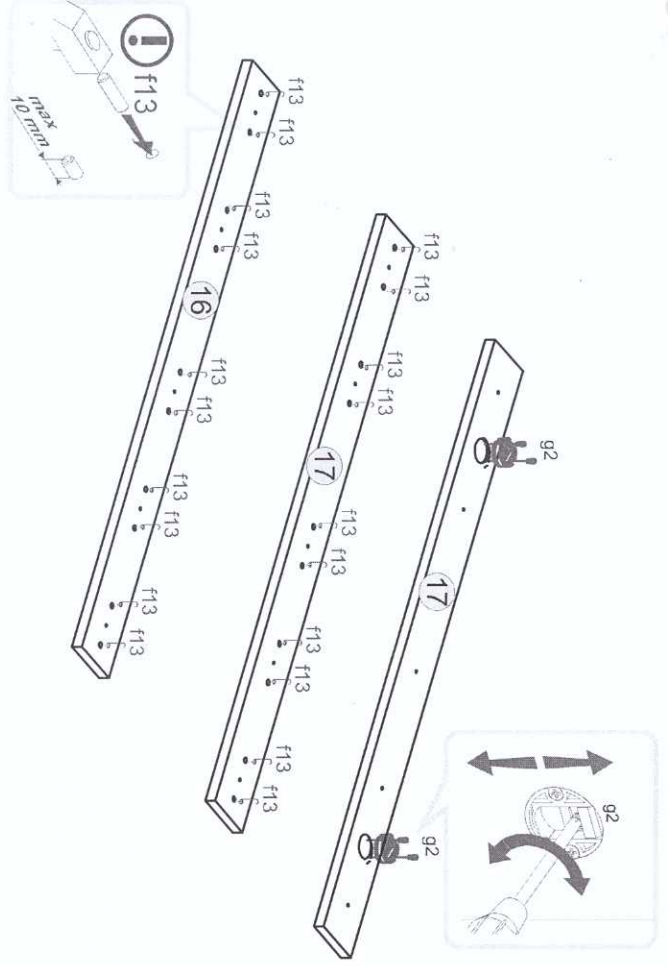

Installation manual

LUNA_komod

Element symbol	Dimensions	Code	Package
1	963 350	1 pruhoga LUNA.001	1/1
2	984 273	1 pruhoga LUNA.002	1/1
3	714 273	1 pruhoga LUNA.003	1/1
4	447 273	1 pruhoga LUNA.004	1/1
5	352 274	1 pruhoga LUNA.005	1/1
6	967 85	2 pruhoga LUNA.006	1/1
7	251 273	1 pruhoga LUNA.007	1/1
8	967 252	1 pruhoga LUNA.008	1/1
9	312 100	1 pruhoga LUNA.009	1/1
10	261 80	1 pruhoga LUNA.010	1/1
11	250 80	1 pruhoga LUNA.011	1/1
12	250 80	1 pruhoga LUNA.012	1/1
19	386 496.5	2 pruhoga LUNA.019	1/1
20	272 344	1 pruhoga LUNA.020	1/1
21	279 252	1 pruhoga LUNA.021	1/1
22	371 252	1 pruhoga LUNA.025	1/1

6x p9	1x 250mm L-250	22x r16	22x r1	22x s2	2x a144	2x b119	1x m282.02
3x c235	22x 28x	6x p25	22x r16	40x k1	26x f1	4x s1	4x e1
1x z1	1x p25						

5

6

7

8

Installation manual

LUNA_vishak

Element symbol	Dimensions	Code	Package
13	806	pruhoga LUNA.013	1/1
14	1116 150 3	pruhoga LUNA.014	1/1
15	1000 150 1	pruhoga LUNA.015	1/1
16	90 965 1	pruhoga LUNA.016	1/1
17	90 965 1	pruhoga LUNA.017	1/1
18	754 298 1	pruhoga LUNA.018	1/1

20x	12x	10x	6x
5x	5x	2x	4x
s1	e1	g2	e19
f13	p18	p21	66284
			2x
			2x
			f3

1

3

2

4