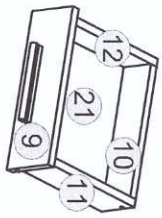

Installation manual

LUNA_komod

Element symbol	Dimensions	Code	Package
1	963 350	1 pruhoga LUNA.001	1/1
2	984 273	1 pruhoga LUNA.002	1/1
3	714 273	1 pruhoga LUNA.003	1/1
4	447 273	1 pruhoga LUNA.004	1/1
5	352 274	1 pruhoga LUNA.005	1/1
6	967 85	2 pruhoga LUNA.006	1/1
7	251 273	1 pruhoga LUNA.007	1/1
8	967 252	1 pruhoga LUNA.008	1/1
9	312 100	1 pruhoga LUNA.009	1/1
10	261 80	1 pruhoga LUNA.010	1/1
11	250 80	1 pruhoga LUNA.011	1/1
12	250 80	1 pruhoga LUNA.012	1/1
19	386 496.5	2 pruhoga LUNA.019	1/1
20	272 344	1 pruhoga LUNA.020	1/1
21	279 252	1 pruhoga LUNA.021	1/1
22	371 252	1 pruhoga LUNA.025	1/1

6x p9	1x 250mm L-250	22x r16	22x r1	22x s2	2x a144	2x b119	1x m282.02
3x c235	22x 28x	6x p25	22x r16	40x k1	26x f1	4x s1	4x e1
1x z1	1x p25						

5

6

7

8

Installation manual

LUNA_vishak

Element symbol	Dimensions	Code	Package
13	806	pruhoga LUNA.013	1/1
14	1116 150 3	pruhoga LUNA.014	1/1
15	1000 150 1	pruhoga LUNA.015	1/1
16	90 965 1	pruhoga LUNA.016	1/1
17	90 965 1	pruhoga LUNA.017	1/1
18	754 298 1	pruhoga LUNA.018	1/1

20x	12x	10x	6x
5x	5x	2x	4x
s1	e1	g2	e19
f13	p18	p21	66284
			2x
			2x
			f3

1

3

2

4