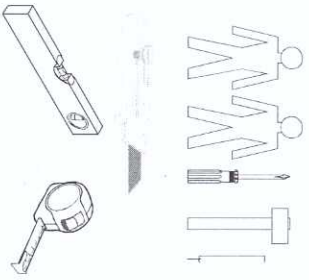

Installation manual

LUNA_komod

Element symbol	Dimensions	Code	Package
1	963 350	1 pruhoga LUNA.001	1/1
2	984 273	1 pruhoga LUNA.002	1/1
3	714 273	1 pruhoga LUNA.003	1/1
4	447 273	1 pruhoga LUNA.004	1/1
5	352 274	1 pruhoga LUNA.005	1/1
6	967 85	2 pruhoga LUNA.006	1/1
7	251 273	1 pruhoga LUNA.007	1/1
8	967 252	1 pruhoga LUNA.008	1/1
9	312 100	1 pruhoga LUNA.009	1/1
10	261 80	1 pruhoga LUNA.010	1/1
11	250 80	1 pruhoga LUNA.011	1/1
12	250 80	1 pruhoga LUNA.012	1/1
19	386 496.5	2 pruhoga LUNA.019	1/1
20	272 344	1 pruhoga LUNA.020	1/1
21	279 252	1 pruhoga LUNA.021	1/1
22	371 252	1 pruhoga LUNA.025	1/1

6x p9	1x 250mm L-250	22x r16	22x r1	22x s2	2x a144	2x b119	1x m282.02
3x c235	22x 28x	6x p25	22x r16	40x k1	26x f1	4x s1	4x e1
1x z1	1x p25						

5

6

7

8

Installation manual

LUNA_vishak

Element symbol	Dimensions	Code	Package
13	806	pruhoga LUNA.013	1/1
14	1116 150 3	pruhoga LUNA.014	1/1
15	1000 150 1	pruhoga LUNA.015	1/1
16	90 965 1	pruhoga LUNA.016	1/1
17	90 965 1	pruhoga LUNA.017	1/1
18	754 298 1	pruhoga LUNA.018	1/1