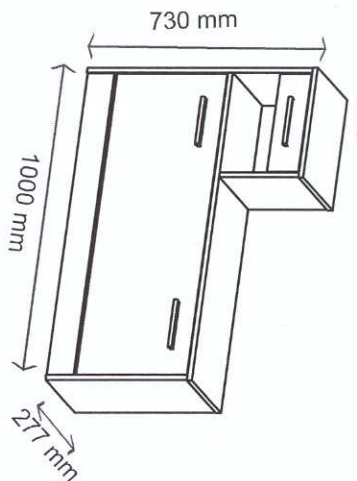

Installation manual

LUNA_komod

Element symbol	Dimensions	Code	Package
1	963 350	1 pruhoga LUNA.001	1/1
2	984 273	1 pruhoga LUNA.002	1/1
3	714 273	1 pruhoga LUNA.003	1/1
4	447 273	1 pruhoga LUNA.004	1/1
5	352 274	1 pruhoga LUNA.005	1/1
6	967 85	2 pruhoga LUNA.006	1/1
7	251 273	1 pruhoga LUNA.007	1/1
8	967 252	1 pruhoga LUNA.008	1/1
9	312 100	1 pruhoga LUNA.009	1/1
10	261 80	1 pruhoga LUNA.010	1/1
11	250 80	1 pruhoga LUNA.011	1/1
12	250 80	1 pruhoga LUNA.012	1/1
19	386 496.5	2 pruhoga LUNA.019	1/1
20	272 344	1 pruhoga LUNA.020	1/1
21	279 252	1 pruhoga LUNA.021	1/1
22	371 252	1 pruhoga LUNA.025	1/1

6x p9	1x 250mm L-250	22x r16	22x r1	22x s2	2x a144	2x b119	1x m282.02
3x c235	22x 28x	6x p25	22x r16	40x k1	26x f1	4x s1	4x e1
1x z1	1x p25						

5

6

7

8

Installation manual

LUNA_vishak

Element symbol	Dimensions	Code	Package
13	806	pruhoga LUNA.013	1/1
14	1116 150 3	pruhoga LUNA.014	1/1
15	1000 150 1	pruhoga LUNA.015	1/1
16	90 965 1	pruhoga LUNA.016	1/1
17	90 965 1	pruhoga LUNA.017	1/1
18	754 298 1	pruhoga LUNA.018	1/1

20x	12x	10x	6x
5x	5x	2x	4x
s1	e1	g2	e19
f13	p18	p21	66284
			2x
			2x
			f3

1

3

2

4