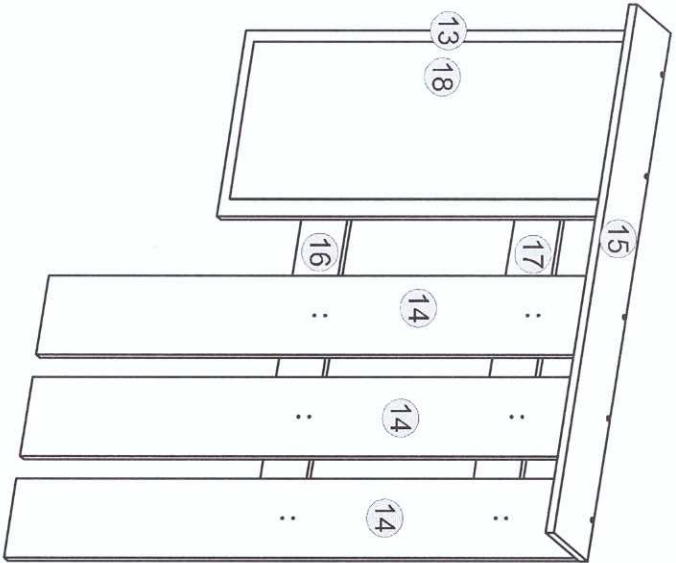

6x p9	1x 250mm L-250	22x r16	22x r1	22x s2	2x a144	2x b119	1x m282.02
3x c235	22x 28x	6x p25	22x r16	40x k1	26x f1	4x s1	4x e1
1x z1	1x p25						

5

6

7

8

Installation manual

LUNA_vishak

Element symbol	Dimensions	Code	Package
13	806	pruhoga LUNA.013	1/1
14	1116 150 3	pruhoga LUNA.014	1/1
15	1000 150 1	pruhoga LUNA.015	1/1
16	90 965 1	pruhoga LUNA.016	1/1
17	90 965 1	pruhoga LUNA.017	1/1
18	754 298 1	pruhoga LUNA.018	1/1

20x	12x	10x	6x
5x	5x	2x	4x
s1	e1	g2	e19
f13	p18	p21	66284
			2x
			2x
			f3

1

3

2

4