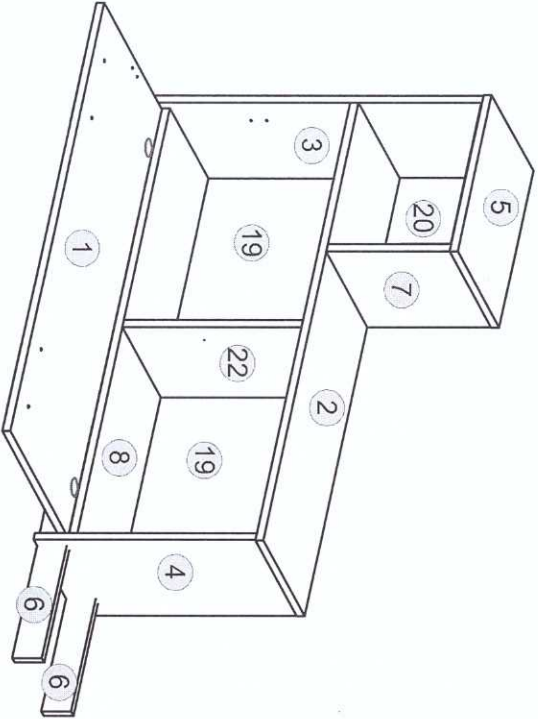

Installation manual

LUNA_komod

Element symbol	Dimensions	Code	Package
1	963 350	1 pruhoga LUNA.001	1/1
2	984 273	1 pruhoga LUNA.002	1/1
3	714 273	1 pruhoga LUNA.003	1/1
4	447 273	1 pruhoga LUNA.004	1/1
5	352 274	1 pruhoga LUNA.005	1/1
6	967 85	2 pruhoga LUNA.006	1/1
7	251 273	1 pruhoga LUNA.007	1/1
8	967 252	1 pruhoga LUNA.008	1/1
9	312 100	1 pruhoga LUNA.009	1/1
10	261 80	1 pruhoga LUNA.010	1/1
11	250 80	1 pruhoga LUNA.011	1/1
12	250 80	1 pruhoga LUNA.012	1/1
19	386 496.5	2 pruhoga LUNA.019	1/1
20	272 344	1 pruhoga LUNA.020	1/1
21	279 252	1 pruhoga LUNA.021	1/1
22	371 252	1 pruhoga LUNA.025	1/1

6x p9	1x 250mm L-250	22x r16	22x r1	22x s2	2x a144	2x b119	1x m282.02
3x c235	22x 28x	6x p25	22x r16	40x k1	26x f1	4x s1	4x e1
1x z1	1x p25						

5

6

7

8

Installation manual

LUNA_vishak

Element symbol	Dimensions	Code	Package
13	806	pruhoga LUNA.013	1/1
14	1116 150 3	pruhoga LUNA.014	1/1
15	1000 150 1	pruhoga LUNA.015	1/1
16	90 965 1	pruhoga LUNA.016	1/1
17	90 965 1	pruhoga LUNA.017	1/1
18	754 298 1	pruhoga LUNA.018	1/1

20x	12x	10x	6x
5x	5x	2x	4x
s1	e1	g2	e19
f13	p18	p21	66284
			2x
			2x
			f3

1

3

2

4