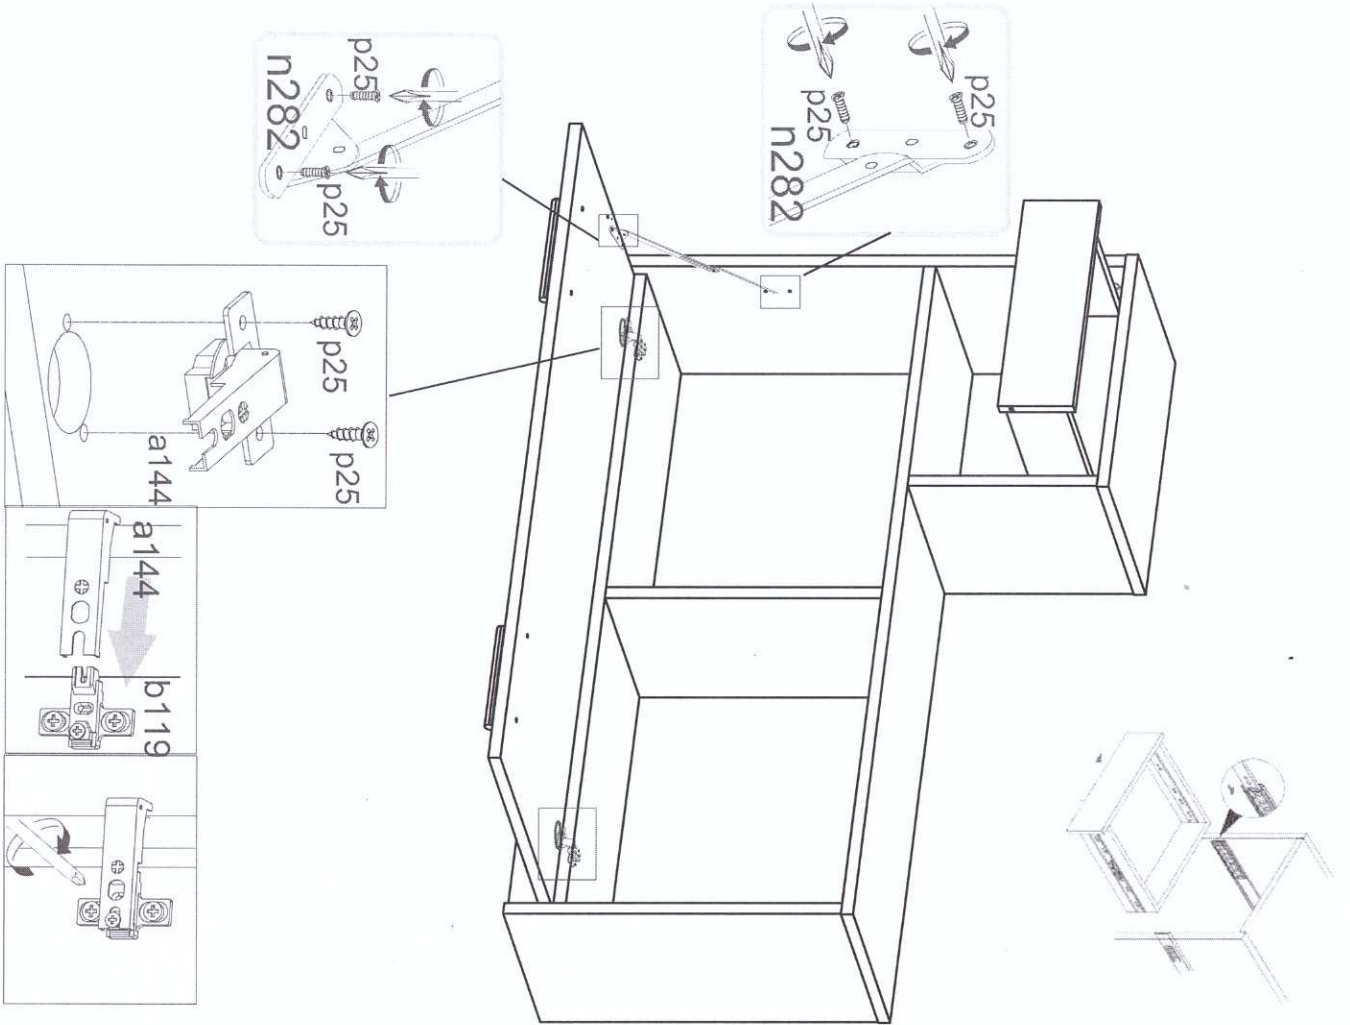

6x p9	1x 250mm L-250	22x r16	22x r1	22x s2	2x a144	2x b119	1x m282.02
3x c235	22x 28x	6x p25	22x r16	40x k1	26x f1	4x s1	4x e1
1x z1	1x p25						

5

6

7

8

Installation manual

LUNA_vishak

Element symbol	Dimensions	Code	Package
13	806	pruhoga LUNA.013	1/1
14	1116 150 3	pruhoga LUNA.014	1/1
15	1000 150 1	pruhoga LUNA.015	1/1
16	90 965 1	pruhoga LUNA.016	1/1
17	90 965 1	pruhoga LUNA.017	1/1
18	754 298 1	pruhoga LUNA.018	1/1

20x	12x	10x	6x
5x	5x	2x	4x
s1	e1	g2	e19
f13	p18	p21	66284
			2x
			2x
			f3

1

3

2

4