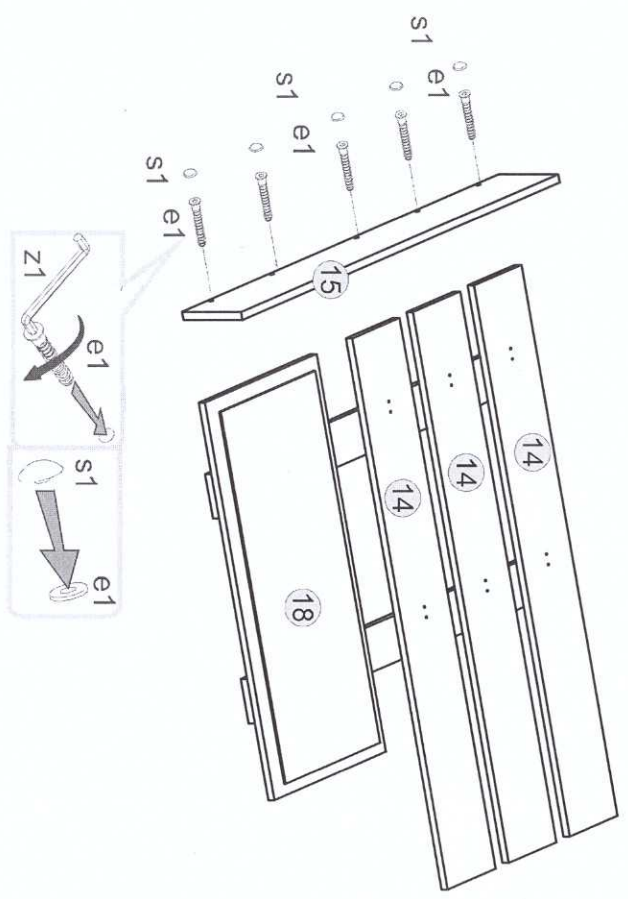

6x p9	1x 250mm L-250	22x r16	22x r1	22x s2	2x a144	2x b119	1x m282.02
3x c235	22x 28x	6x p25	22x r16	40x k1	26x f1	4x s1	4x e1
1x z1	1x p25						

5

6

7

8

Installation manual

LUNA_vishak

Element symbol	Dimensions	Code	Package
13	806	pruhoga LUNA.013	1/1
14	1116 150 3	pruhoga LUNA.014	1/1
15	1000 150 1	pruhoga LUNA.015	1/1
16	90 965 1	pruhoga LUNA.016	1/1
17	90 965 1	pruhoga LUNA.017	1/1
18	754 298 1	pruhoga LUNA.018	1/1

20x	12x	10x	6x
5x	5x	2x	4x
s1	e1	g2	e19
f13	p18	p21	66284
			2x
			2x
			f3

1

3

2

4