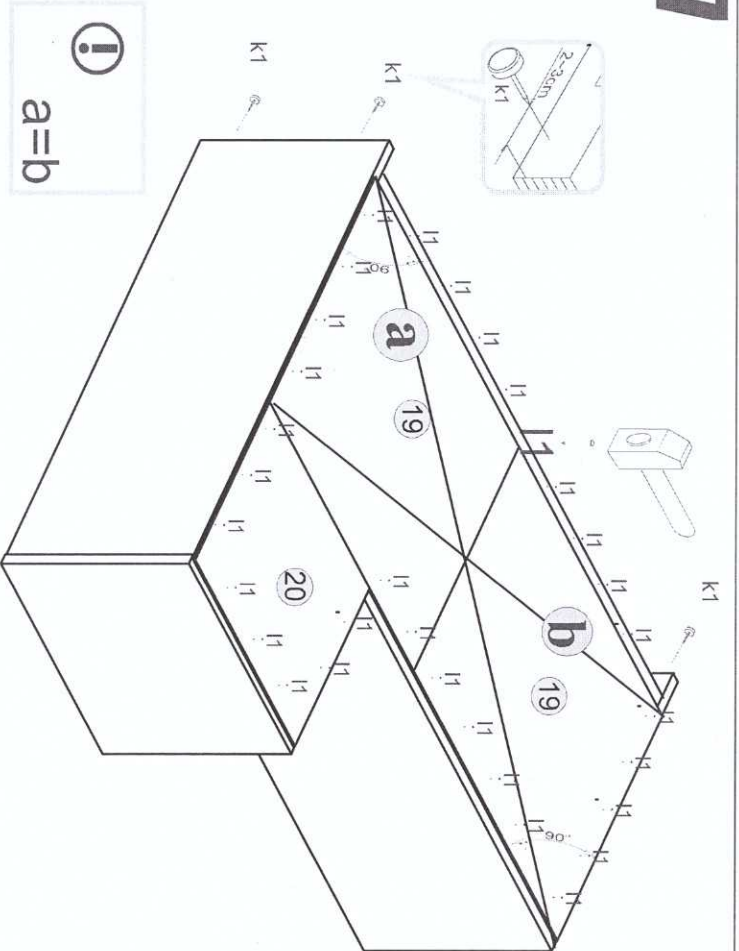

Installation manual

LUNA_komod

Element symbol	Dimensions	Code	Package
1	963 350	1 pruhoga LUNA.001	1/1
2	984 273	1 pruhoga LUNA.002	1/1
3	714 273	1 pruhoga LUNA.003	1/1
4	447 273	1 pruhoga LUNA.004	1/1
5	352 274	1 pruhoga LUNA.005	1/1
6	967 85	2 pruhoga LUNA.006	1/1
7	251 273	1 pruhoga LUNA.007	1/1
8	967 252	1 pruhoga LUNA.008	1/1
9	312 100	1 pruhoga LUNA.009	1/1
10	261 80	1 pruhoga LUNA.010	1/1
11	250 80	1 pruhoga LUNA.011	1/1
12	250 80	1 pruhoga LUNA.012	1/1
19	386 496.5	2 pruhoga LUNA.019	1/1
20	272 344	1 pruhoga LUNA.020	1/1
21	279 252	1 pruhoga LUNA.021	1/1
22	371 252	1 pruhoga LUNA.025	1/1

6x p9	1x 250mm L-250	22x r16	22x r1	22x s2	2x a144	2x b119	1x m282.02
3x c235	22x 28x	6x p25	22x r16	40x k1	26x f1	4x s1	4x e1
1x z1	1x p25						

5

6

7

8

Installation manual

LUNA_vishak

Element symbol	Dimensions	Code	Package
13	806	pruhoga LUNA.013	1/1
14	1116 150 3	pruhoga LUNA.014	1/1
15	1000 150 1	pruhoga LUNA.015	1/1
16	90 965 1	pruhoga LUNA.016	1/1
17	90 965 1	pruhoga LUNA.017	1/1
18	754 298 1	pruhoga LUNA.018	1/1

20x	12x	10x	6x
5x	5x	2x	4x
s1	e1	g2	e19
f13	p18	p21	66284
			2x
			2x
			f3

1

3

2

4