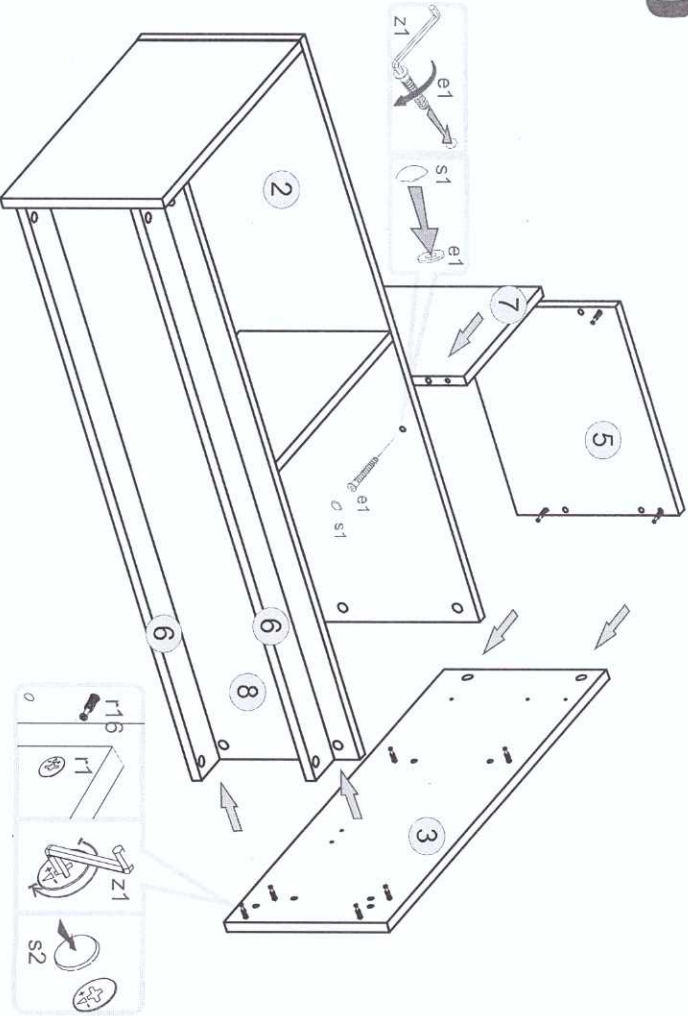

Installation manual

LUNA_komod

Element symbol	Dimensions	Code	Package
1	963 350	1 pruhoga LUNA.001	1/1
2	984 273	1 pruhoga LUNA.002	1/1
3	714 273	1 pruhoga LUNA.003	1/1
4	447 273	1 pruhoga LUNA.004	1/1
5	352 274	1 pruhoga LUNA.005	1/1
6	967 85	2 pruhoga LUNA.006	1/1
7	251 273	1 pruhoga LUNA.007	1/1
8	967 252	1 pruhoga LUNA.008	1/1
9	312 100	1 pruhoga LUNA.009	1/1
10	261 80	1 pruhoga LUNA.010	1/1
11	250 80	1 pruhoga LUNA.011	1/1
12	250 80	1 pruhoga LUNA.012	1/1
19	386 496.5	2 pruhoga LUNA.019	1/1
20	272 344	1 pruhoga LUNA.020	1/1
21	279 252	1 pruhoga LUNA.021	1/1
22	371 252	1 pruhoga LUNA.025	1/1

6x p9	1x 250mm L-250	22x r16	22x r1	22x s2	2x a144	2x b119	1x m282.02
3x c235	22x 28x	6x p25	22x r16	40x k1	26x f1	4x s1	4x e1
1x z1	1x p25						

5

6

7

8

Installation manual

LUNA_vishak

Element symbol	Dimensions	Code	Package
13	806	pruhoga LUNA.013	1/1
14	1116 150 3	pruhoga LUNA.014	1/1
15	1000 150 1	pruhoga LUNA.015	1/1
16	90 965 1	pruhoga LUNA.016	1/1
17	90 965 1	pruhoga LUNA.017	1/1
18	754 298 1	pruhoga LUNA.018	1/1