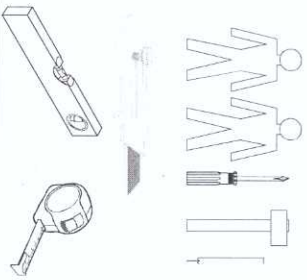

Installation manual

LUNA_komod

Element symbol	Dimensions	Code	Package
1	963 350	1 pruhoga LUNA.001	1/1
2	984 273	1 pruhoga LUNA.002	1/1
3	714 273	1 pruhoga LUNA.003	1/1
4	447 273	1 pruhoga LUNA.004	1/1
5	352 274	1 pruhoga LUNA.005	1/1
6	967 85	2 pruhoga LUNA.006	1/1
7	251 273	1 pruhoga LUNA.007	1/1
8	967 252	1 pruhoga LUNA.008	1/1
9	312 100	1 pruhoga LUNA.009	1/1
10	261 80	1 pruhoga LUNA.010	1/1
11	250 80	1 pruhoga LUNA.011	1/1
12	250 80	1 pruhoga LUNA.012	1/1
19	386 496.5	2 pruhoga LUNA.019	1/1
20	272 344	1 pruhoga LUNA.020	1/1
21	279 252	1 pruhoga LUNA.021	1/1
22	371 252	1 pruhoga LUNA.025	1/1

6x p9	1x 250mm L-250	22x r16	22x r1	22x s2	2x a144	2x b119	1x m282.02
3x c235	22x 28x	6x p25	22x r16	40x k1	26x f1	4x s1	4x e1
1x z1	1x p25						

5

6

7

8

Installation manual

LUNA_vishak

Element symbol	Dimensions	Code	Package
13	806	pruhoga LUNA.013	1/1
14	1116 150 3	pruhoga LUNA.014	1/1
15	1000 150 1	pruhoga LUNA.015	1/1
16	90 965 1	pruhoga LUNA.016	1/1
17	90 965 1	pruhoga LUNA.017	1/1
18	754 298 1	pruhoga LUNA.018	1/1

20x	12x	10x	6x
5x	5x	2x	4x
s1	e1	g2	e19
f13	p18	p21	66284
			2x
			2x
			f3

1

3

2

4